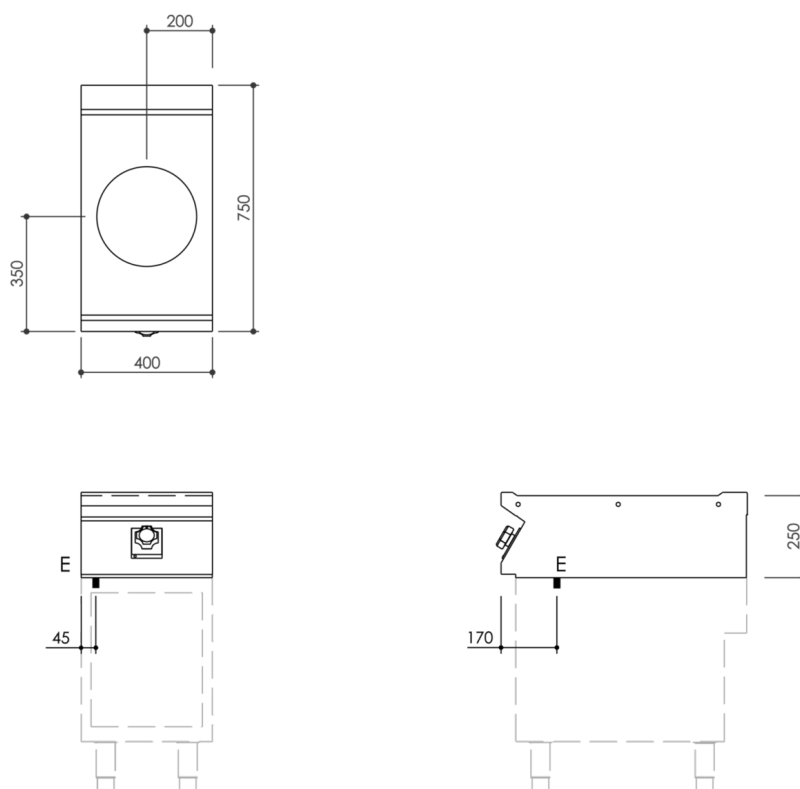

**DONNÉES TECHNIQUES**

LARGEUR (mm):	400
PROFONDEUR (mm):	750
HAUTEUR (mm):	250
POIDS (Kg):	27
VOLUME (m <sup>3</sup> ):	0.2
PUISSANCE ÉLECTRIQUE (kW):	5
TENSION (V):	VAC400-3
N. ZONES DE CUISSON:	1
DIM. ZONES DE CUISSON (mm):	1x Ø 300mm
DÉTAILS ZONE DE CUISSON:	1x 5kW
DEGRÉ IP:	IPX5

**DESCRIPTION**

Plaque à induction électrique Top, WOK en vitrocéramique fixé hermétiquement au plan, système de reconnaissance des casseroles qui enclenche le chauffage en présence du récipient de cuisson. Appareil réalisé en acier inox AISI 304. Manettes ergonomiques dont la forme protège contre les infiltrations d'eau. Comprend 1 zone de cuisson de 5 kW. Sélecteur de commande permettant d'utiliser 6 niveaux de puissance. Lampes témoin indiquant l'enclenchement du chauffage et que l'appareil fonctionne correctement. Power-box intégré, capteur principal de sécurité. Indice de protection contre l'eau IPX5.

GAMME	CODE	MODÈLE	FONCTION
MI - 70	MAMCOOOO530	WI74ET	Induction

ARTICLE

Plaque à induction Wok 1 zone Top

**DONNÉES TECHNIQUES D'INSTALLATION**

(E) Raccordement électrique: **VAC400-3 50/60Hz**