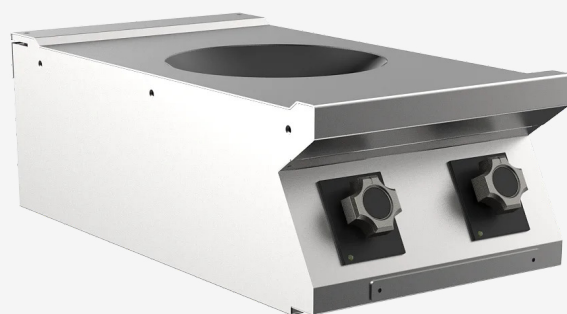

GAMME	CODE	MODÈLE	FONCTION
MI - 70	MAMCOOOO530	WI74ET	Induction

ARTICLE

**Plaque à induction Wok 1 zone Top**

GAMME	CODE	MODÈLE	FONCTION
MI - 70	MAMCOOOO530	WI74ET	Induction

ARTICLE

**Plaque à induction Wok 1 zone Top**

**DONNÉES TECHNIQUES**

LARGEUR (mm):	400
PROFONDEUR (mm):	750
HAUTEUR (mm):	250
POIDS (Kg):	27
VOLUME (m <sup>3</sup> ):	0.2
PUISSANCE ÉLECTRIQUE (kW):	5
TENSION (V):	VAC400-3
N. ZONES DE CUISSON:	1
DIM. ZONES DE CUISSON (mm):	1x Ø 300mm
DÉTAILS ZONE DE CUISSON:	1x 5kW
DEGRÉ IP:	IPX5

**DESCRIPTION**

Plaque à induction électrique Top, WOK en vitrocéramique fixé hermétiquement au plan, système de reconnaissance des casseroles qui enclenche le chauffage en présence du récipient de cuisson. Appareil réalisé en acier inox AISI 304. Manettes ergonomiques dont la forme protège contre les infiltrations d'eau. Comprend 1 zone de cuisson de 5 kW. Sélecteur de commande permettant d'utiliser 6 niveaux de puissance. Lampes témoin indiquant l'enclenchement du chauffage et que l'appareil fonctionne correctement. Power-box intégré, capteur principal de sécurité. Indice de protection contre l'eau IPX5.