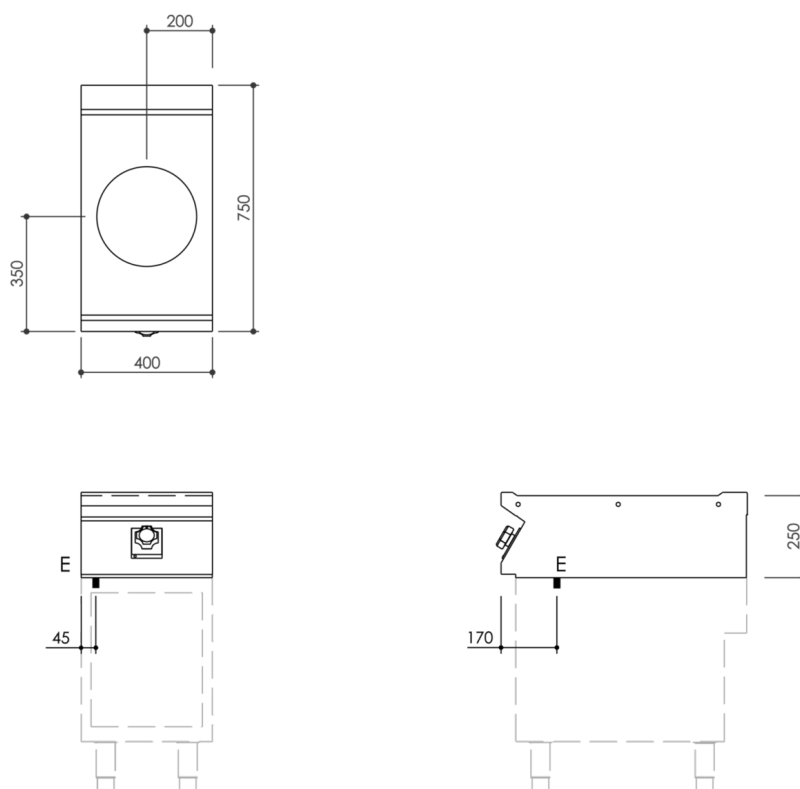

GAMMA	CODICE	MODELLO	FUNZIONE
MI - 70	MAMCOOOO530	WI74ET	Cucine a Induzione

PRODOTTO

Cucina Wok a induzione 1 zona Top

GAMMA	CODICE	MODELLO	FUNZIONE
MI - 70	MAMCOOOO530	WI74ET	Cucine a Induzione

PRODOTTO

Cucina Wok a induzione 1 zona Top

DATI TECNICI DI INSTALLAZIONE

(E) Allacciamento Elettrico: **VAC400-3 50/60Hz**