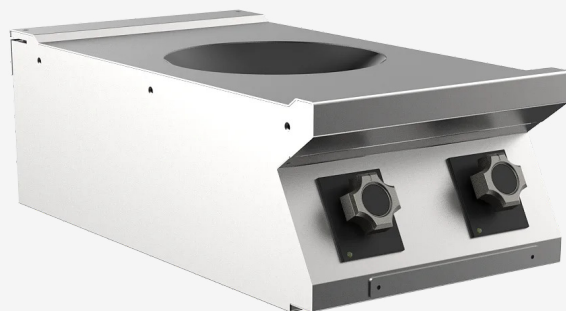

GAMMA	CODICE	MODELLO	FUNZIONE
MI - 70	MAMCOOOO530	WI74ET	Cucine a Induzione

PRODOTTO

Cucina Wok a induzione 1 zona Top

GAMMA	CODICE	MODELLO	FUNZIONE
MI - 70	MAMCOOOO530	WI74ET	Cucine a Induzione

PRODOTTO

Cucina Wok a induzione 1 zona Top

DATI TECNICI DI INSTALLAZIONE

(E) Allacciamento Elettrico: **VAC400-3 50/60Hz**