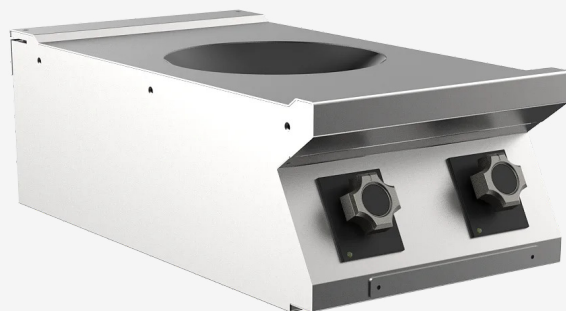

GAMA	CÓDIGO	MODELO	FUNCIÓN
MI - 70	MAMCOOOO530	WI74ET	Inducción

PRODUCTO

Cocina wok de inducción de 1 zona de sobremesa

GAMA	CÓDIGO	MODELO	FUNCIÓN
MI - 70	MAMCOOOO530	WI74ET	Inducción

PRODUCTO

Cocina wok de inducción de 1 zona de sobremesa

DETALLES TÉCNICOS DE INSTALACIÓN

(E) Conexión Eléctrica: VAC400-3 50/60Hz