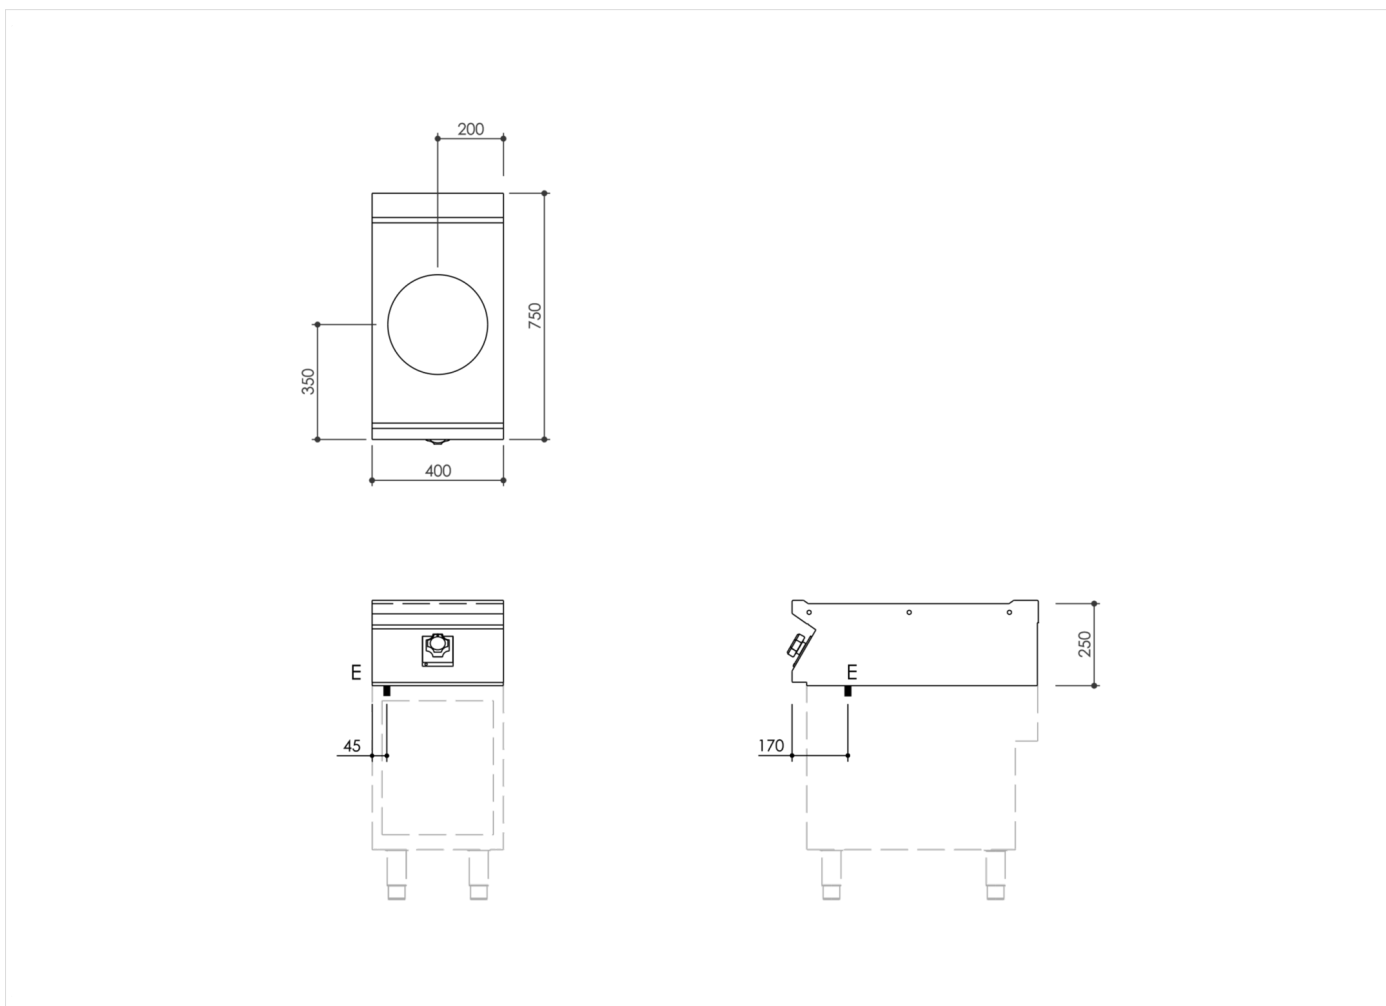

GAMA	CÓDIGO	MODELO	FUNCIÓN
MI - 70	MAMCOOOO530	WI74ET	Inducción

PRODUCTO

Cocina wok de inducción de 1 zona de sobremesa

GAMA	CÓDIGO	MODELO	FUNCIÓN
MI - 70	MAMCOOOO530	WI74ET	Inducción

PRODUCTO

Cocina wok de inducción de 1 zona de sobremesa

DETALLES TÉCNICOS DE INSTALACIÓN

(E) Conexión Eléctrica: VAC400-3 50/60Hz