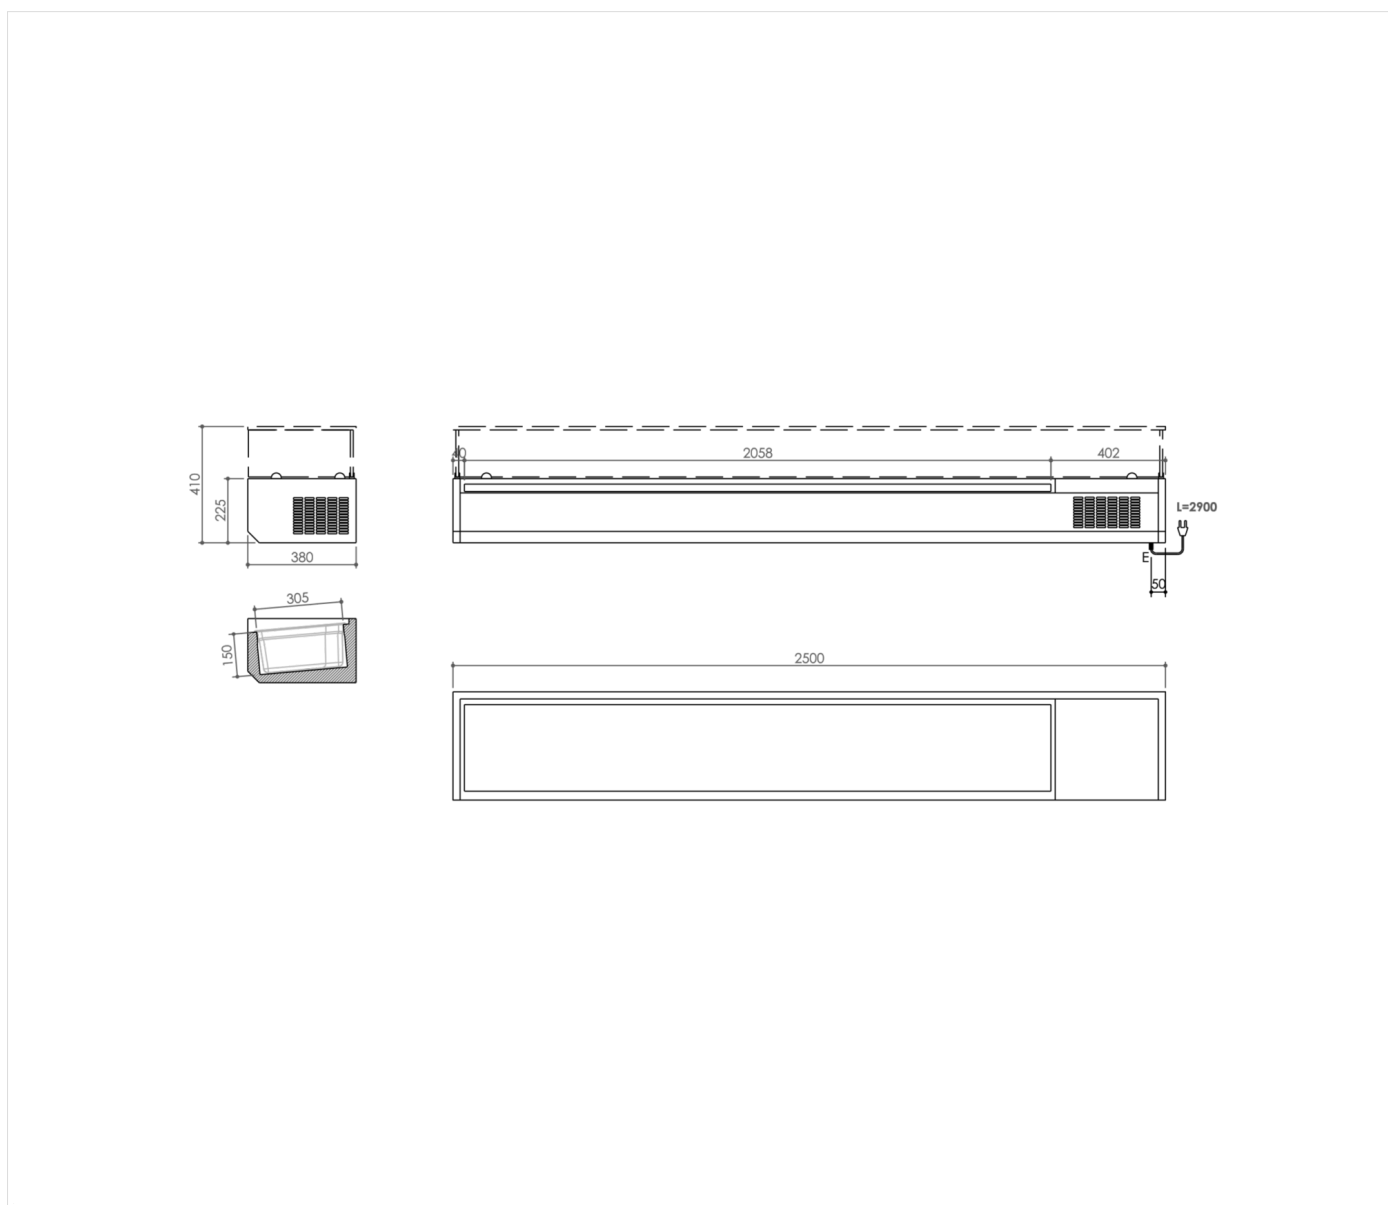

GAMME	CODE	MODÈLE	FONCTION
Réfrigération complémentaire	MACRO000971	MVR2538SV	Vitrines Réfrigérées

ARTICLE

Vitrine réfrigérée 2500 sans verre

**DONNÉES TECHNIQUES D'INSTALLATION**

(E) Raccordement électrique:	VAC230 50Hz
Type de fiche électrique:	avec câble et fiche Schuko