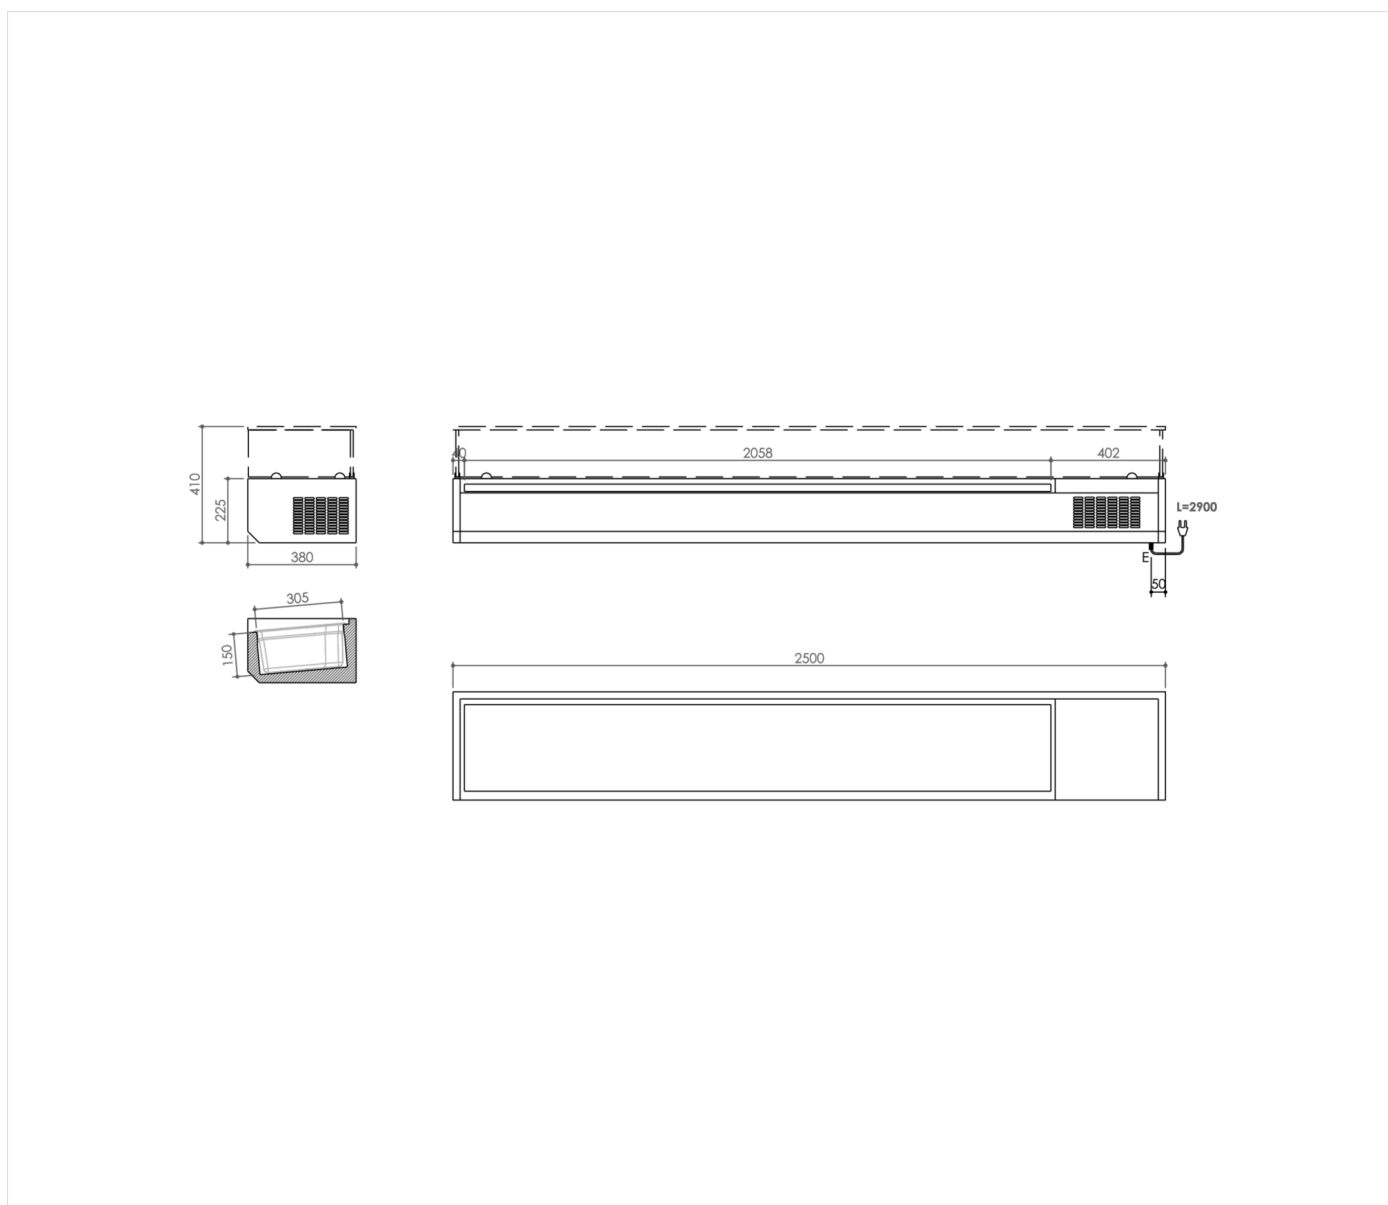

SERIE	ARTIKELNUMMER	MODELL	FUNKTION
Ergänzende Kühlung	MACROOOO97I	MVR2538SV	Kühlvitrienen

PRODUKT
Kühlvitrine 2500 ohne Glas

INSTALLATIONSANGABEN

(E) Elektroanschluss:	VAC230 50Hz
Typ des Steckers:	mit Kabel und Schuko-Stecker