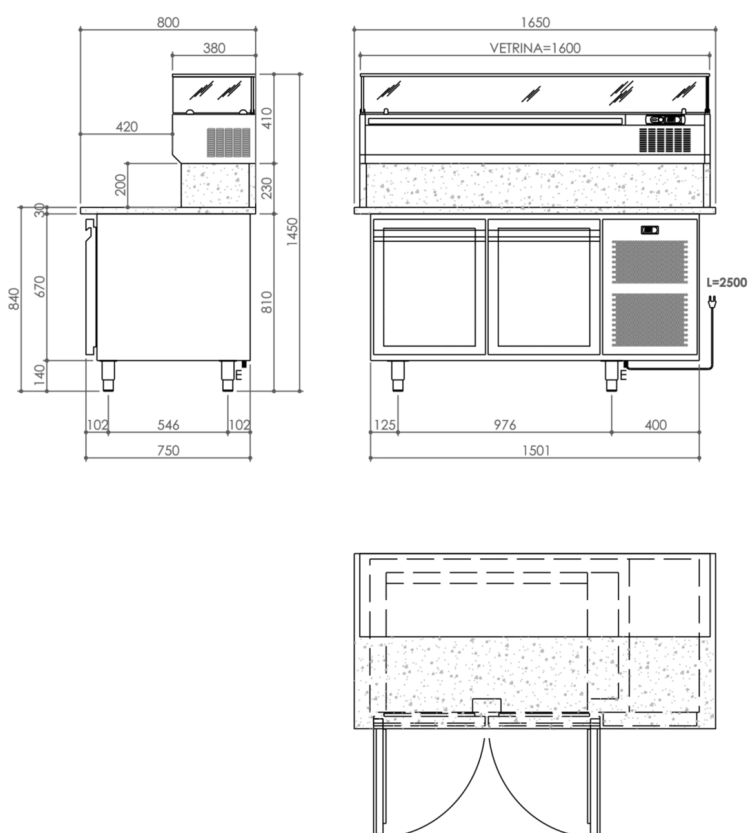

SERIE	ARTIKELNUMMER	MODELL	FUNKTION
<b>Ergänzende Kühlung</b>	<b>MACROOOO870</b>	<b>TPZI62P</b>	<b>Pizza-Kühltische</b>

PRODUKT

**Pizzakühlsch 2 Türen und Kühlaufsatz**

SERIE	ARTIKELNUMMER	MODELL	FUNKTION
<b>Ergänzende Kühlung</b>	<b>MACROOOO870</b>	<b>TPZI62P</b>	<b>Pizza-Kühltische</b>

PRODUKT

**Pizzakühlsch 2 Türen und Kühlauflauf**

**TECHNISCHE DATEN**

RANGE:	<b>0° +15°C</b>
BREITE (mm):	<b>1650</b>
TIEFE (mm):	<b>800</b>
HÖHE (mm):	<b>1450</b>
GEWICHT (Kg):	<b>240</b>
VOLUMEN (m <sup>3</sup> ):	<b>1.92</b>
GESAMT-WATT (kW):	<b>0.5</b>
NETZSPANNUNG (V):	<b>VAC230</b>
FREQUENZ (Hz):	<b>50Hz</b>
AUSSENATERIAL:	<b>304</b>
INNENMATERIAL:	<b>304</b>
BRUTTOVOLUMEN (L):	<b>53</b>
BETRIEBSMODUS:	<b>Stille Kühlung</b>
TÜREN:	<b>2 Türen</b>
KÄLTELEISTUNG:	<b>250</b>
GASART:	<b>R290</b>
KÄLTEMITTELMENGE (g):	<b>200</b>
KLIMA CLASSE:	<b>32°C</b>

**BESCHREIBUNG**

Pizza-Kühltisch komplett aus Edelstahl in voller Übereinstimmung mit den Hygienevorschriften, Granitarbeitsfläche, gekühltes Fach 0+10°C, 2 Türen, Raum mit 1 Paar Auflageschienen, wartungsfreundliches ausziehbares Kühlaggregat, automatische Abtauung mittels Heißgas, Kühlvitrine 0+15°C.

SERIE	ARTIKELNUMMER	MODELL	FUNKTION
Ergänzende Kühlung	MACROOOO870	TPZI62P	Pizza-Kühltische

PRODUKT

**Pizzakühlsch 2 Türen und Kühlaufsatz**

**INSTALLATIONSANGABEN**

(E) Elektroanschluss: **VAC230 50Hz**  
 Typ des Steckers: **mit Kabel und Schuko-Stecker**