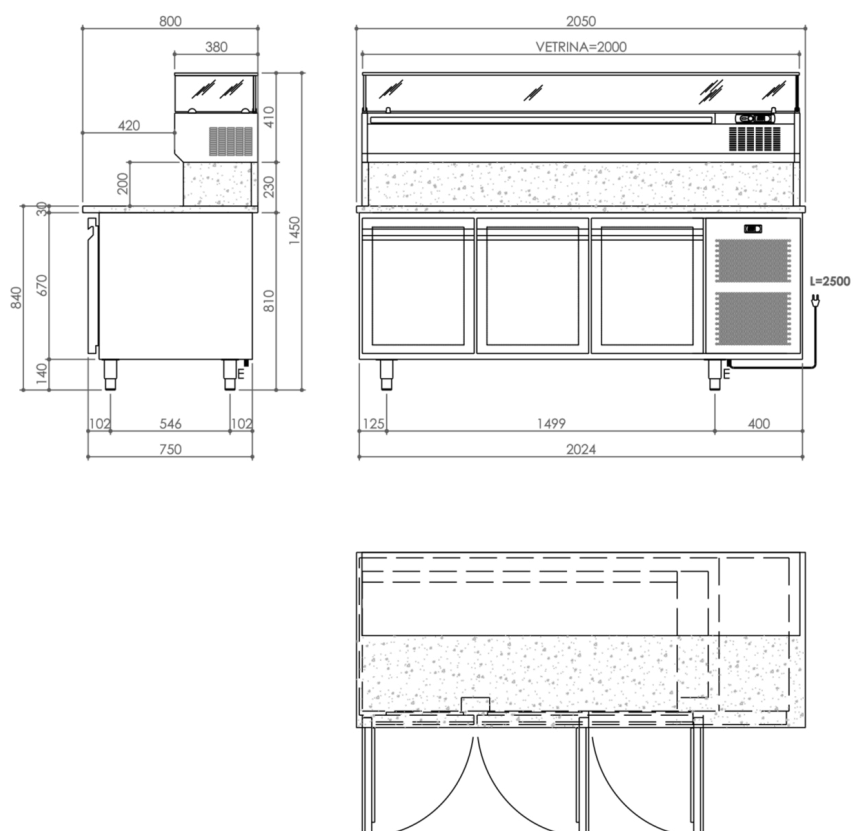

GAMMA	CODICE	MODELLO	FUNZIONE
Refrigerazione complementare	MACRO000880	TPZ203P	Tavoli Preparazione Pizza

PRODOTTO

Tavolo pizza refrigerato 3 porte e vetrina refrigerata

GAMMA	CODICE	MODELLO	FUNZIONE
Refrigerazione complementare	MACRO000880	TPZ203P	Tavoli Preparazione Pizza

PRODOTTO

Tavolo pizza refrigerato 3 porte e vetrina refrigerata

**DATI TECNICI DI INSTALLAZIONE**

(E) Allacciamento Elettrico:	VAC230 50Hz
Tipologia di spina elettrica:	con cavo e spina Schuko