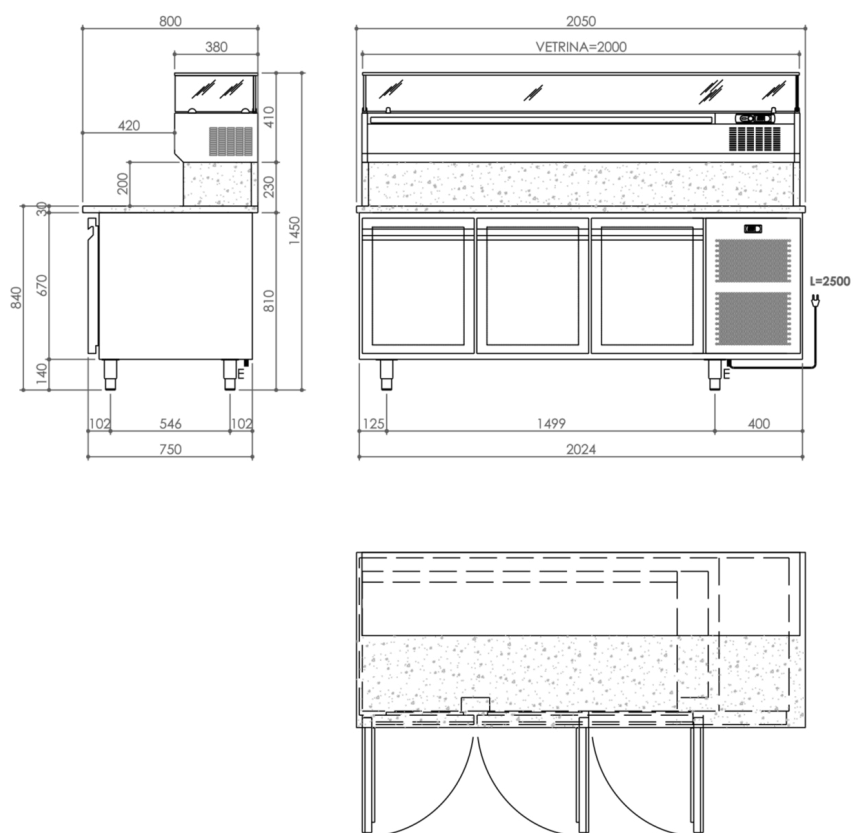

SERIE	ARTIKELNUMMER	MODELL	FUNKTION
Ergänzende Kühlung	MACROOOO880	TPZ203P	Pizza-Kühltische

PRODUKT

Pizzakühlsch 3 Türen und Kühlaufsatz

SERIE	ARTIKELNUMMER	MODELL	FUNKTION
Ergänzende Kühlung	MACROOOO880	TPZ203P	Pizza-Kühltische

PRODUKT

Pizzakühlsch 3 Türen und Kühlauflauf

TECHNISCHE DATEN

RANGE:	0° +15°C
BREITE (mm):	2050
TIEFE (mm):	800
HÖHE (mm):	1450
GEWICHT (Kg):	
VOLUMEN (m ³):	
GESAMT-WATT (kW):	0.8
NETZSPANNUNG (V):	VAC230
FREQUENZ (Hz):	50Hz
AUSSENMATERIAL:	304
INNENMATERIAL:	304
BRUTTOVOLUMEN (L):	71
BETRIEBSMODUS:	Stille Kühlung
TÜREN:	3 Türen
KÄLTELEISTUNG:	250
GASART:	R290
KÄLTEMITTELMENGE (g):	200
KLIMA CLASSE:	32°C

BESCHREIBUNG

Pizza-Kühltisch komplett aus Edelstahl in voller Übereinstimmung mit den Hygienevorschriften, Granitarbeitsfläche, gekühltes Fach 0+10°C, 2 Türen, Raum mit 1 Paar Auflageschienen, wartungsfreundliches ausziehbares Kühlaggregat, automatische Abtauung mittels Heißgas, Kühlvitrine 0+15°C.

SERIE	ARTIKELNUMMER	MODELL	FUNKTION
Ergänzende Kühlung	MACROOOO880	TPZ203P	Pizza-Kühltische

PRODUKT

Pizzakühlsch 3 Türen und Kühlaufsatz

INSTALLATIONSANGABEN

(E) Elektroanschluss:	VAC230 50Hz
Typ des Steckers:	mit Kabel und Schuko-Stecker