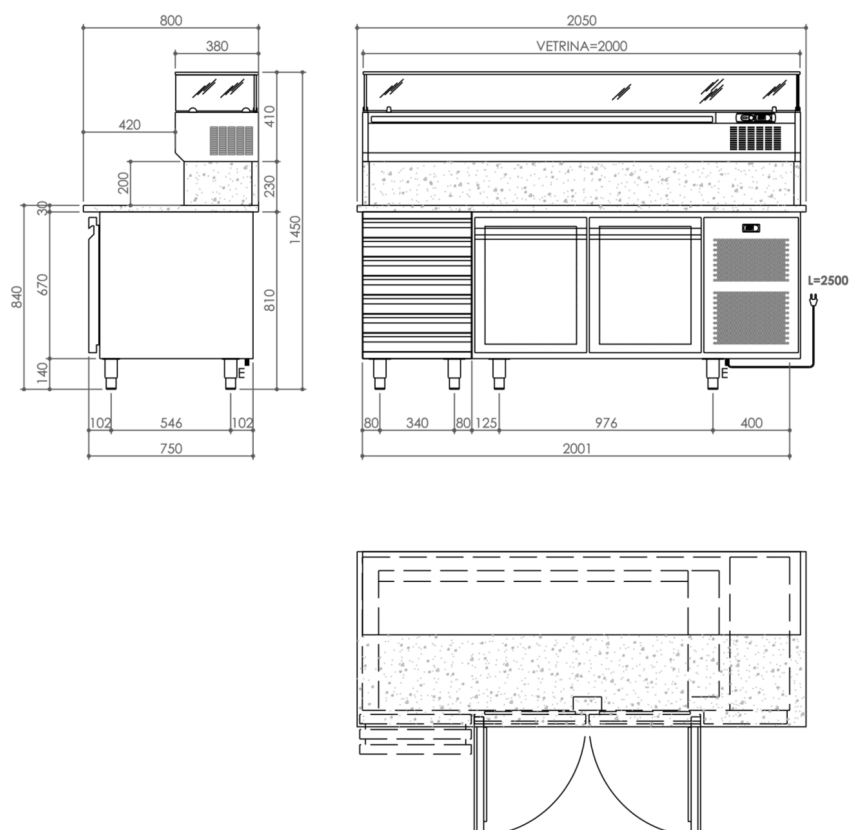

GAMME	CODE	MODÈLE	FONCTION
Réfrigération complémentaire	MACRO000890	TPZ202PIC	Tables a Pizza Réfrigérées

ARTICLE

Table à pizza 2 portes avec soubassement 7 tiroirs et vitrine réfrigérée

GAMME	CODE	MODÈLE	FONCTION
Réfrigération complémentaire	MACRO000890	TPZ202PIC	Tables a Pizza Réfrigérées

ARTICLE

Table à pizza 2 portes avec soubassement 7 tiroirs et vitrine réfrigérée

DONNÉES TECHNIQUES

RANGE:	0° +15°C
LARGEUR (mm):	2050
PROFONDEUR (mm):	800
HAUTEUR (mm):	1450
POIDS (Kg):	
VOLUME (m ³):	
PUISSANCE ÉLECTRIQUE (kW):	0.8
TENSION (V):	VAC230
FREQUENCE (Hz):	50Hz
MATÉRIAU EXTÉRIEUR:	304
MATÉRIAU INTERNE:	304
CAPACITE' BRUTE (L):	71
MODE DE FONCTIONNEMENT:	Statique
PORTES:	2 Portes + 7 tiroirs
PUISSANCE FRIGORIFIQUE:	250
TYPE DE GAZ:	R290
QUANTITÉ DE RÉFRIGÉRANT (g):	200
CLASSE CLIMATIQUE:	32°C

DESCRIPTION

Table réfrigérée à pizza entièrement en acier inoxydable, conforme aux normes d'hygiène, dessus de table en granite, élément réfrigéré 0+10°C, 2 portes avec soubassement 7 tiroirs, compartiment équipé d'un groupe frigorifique, dégivrage automatique par circulation de gaz chauds, vitrine réfrigérée 0+15°C.

GAMME	CODE	MODÈLE	FONCTION
Réfrigération complémentaire	MACROOOO890	TPZ2O2PIC	Tables a Pizza Réfrigérées

ARTICLE

Table à pizza 2 portes avec soubassement 7 tiroirs et vitrine réfrigérée

DONNÉES TECHNIQUES D'INSTALLATION