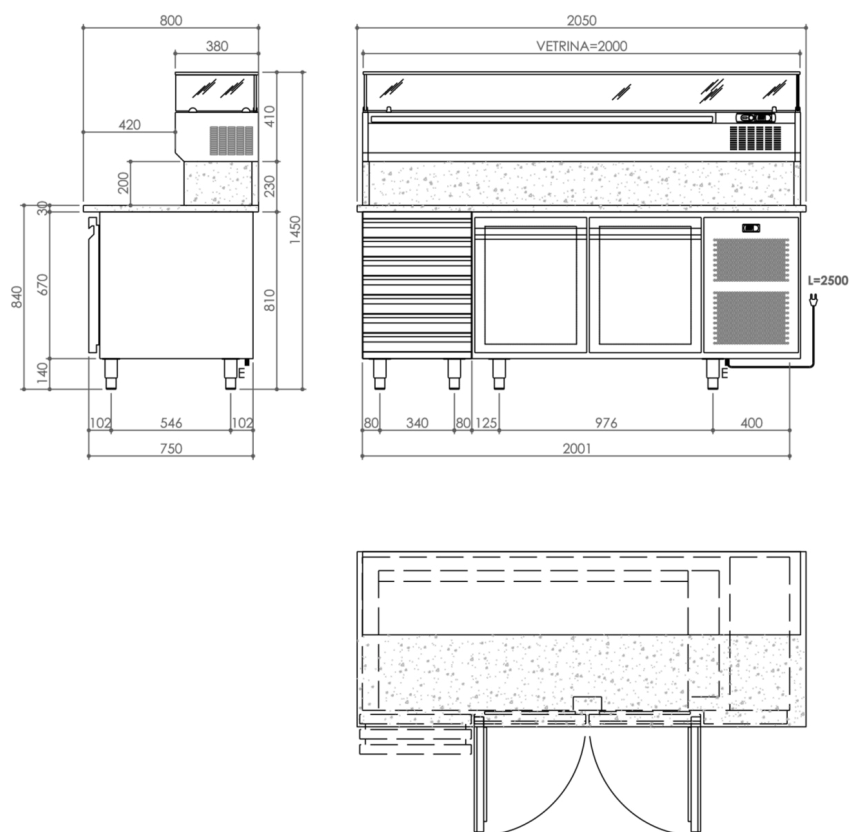

SERIE	ARTIKELNUMMER	MODELL	FUNKTION
Ergänzende Kühlung	MACROOOO890	TPZ2O2PIC	Pizza-Kühltische

PRODUKT

Pizzakühlsch 2 Türen, 7 neutrale Schubladen und Kühlaufsatz

SERIE	ARTIKELNUMMER	MODELL	FUNKTION
Ergänzende Kühlung	MACROOOO890	TPZ2O2PIC	Pizza-Kühltische

PRODUKT

Pizzakühlsch 2 Türen, 7 neutrale Schubladen und Kühlaufsatz

INSTALLATIONSANGABEN

(E) Elektroanschluss:

VAC230 50Hz

Typ des Steckers:

mit Kabel und Schuko-Stecker