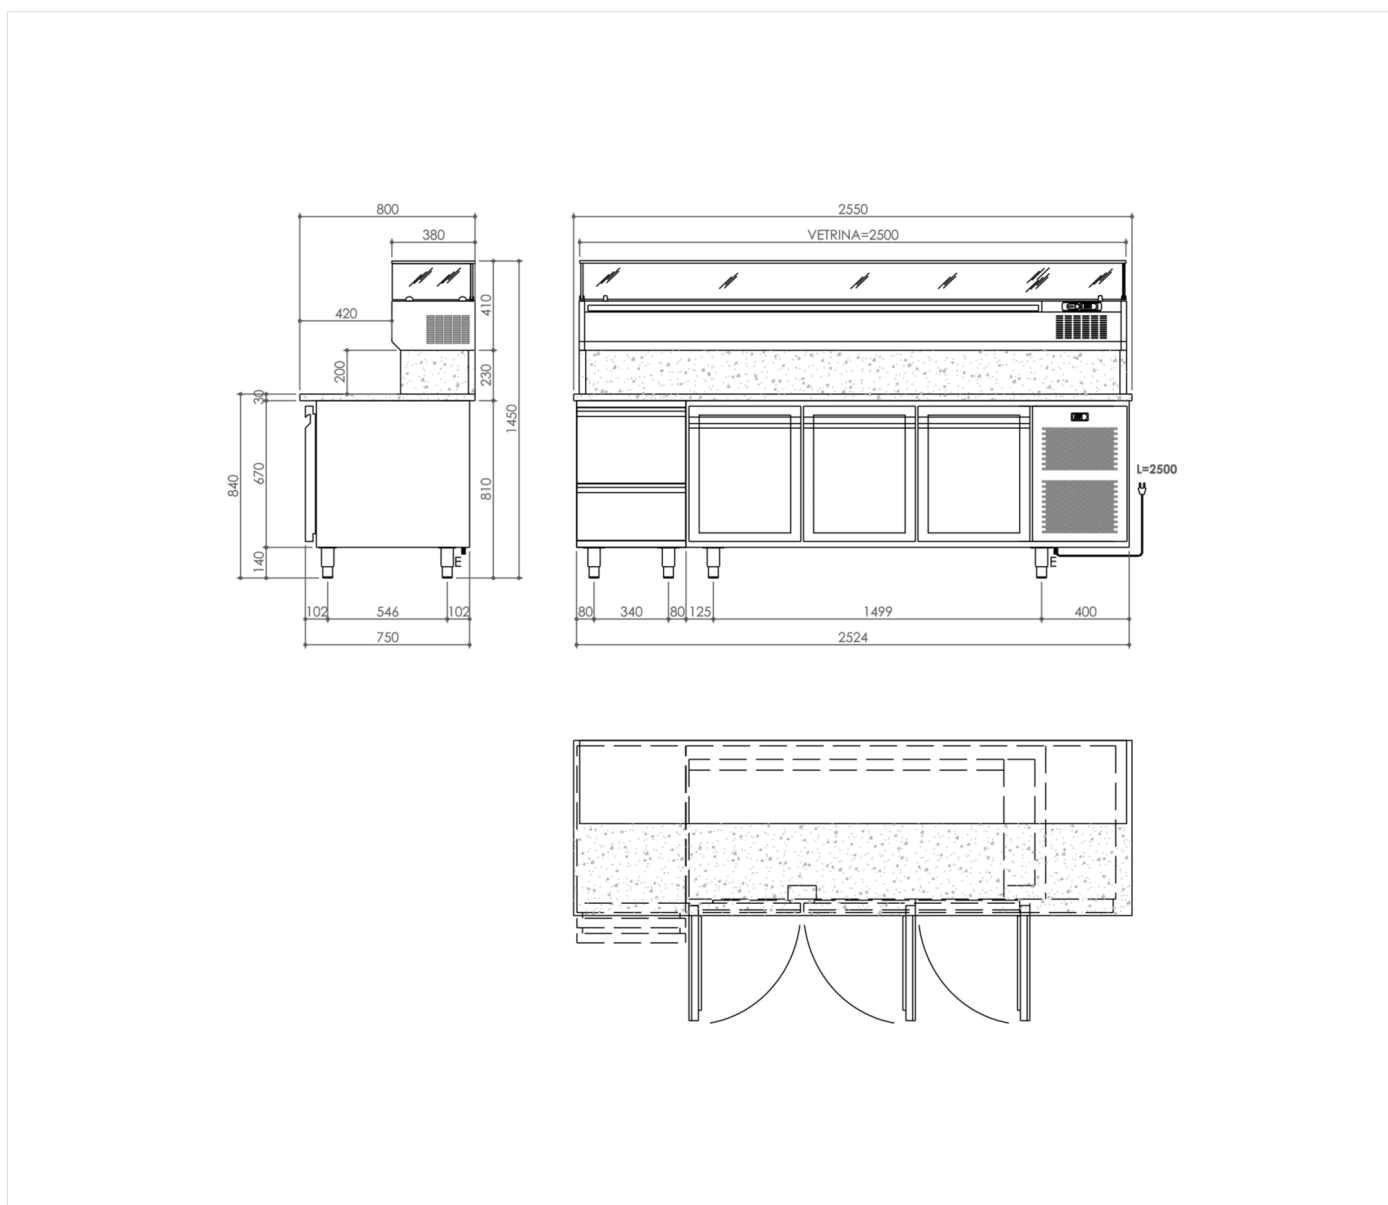

ARTICLE

Table à pizza 3 portes avec soubassement, 2 tiroirs neutres et vitrine réfrigérée

DONNÉES TECHNIQUES

RANGE:	0° +15°C
LARGEUR (mm):	2550
PROFONDEUR (mm):	800
HAUTEUR (mm):	1450
POIDS (Kg):	
VOLUME (m ³):	
PUISSANCE ÉLECTRIQUE (kW):	1
TENSION (V):	VAC230
FREQUENCE (Hz):	50Hz
MATÉRIAU EXTÉRIEUR:	304
MATÉRIAU INTERNE:	304
CAPACITE' BRUTE (L):	94
MODE DE FONCTIONNEMENT:	Statique
PORTES:	3 Portes + 2 tiroirs
PUISSANCE FRIGORIFIQUE:	250
TYPE DE GAZ:	R290
QUANTITÉ DE RÉFRIGÉRANT (g):	200
CLASSE CLIMATIQUE:	32°C

DESCRIPTION

Table réfrigérée à pizza entièrement en acier inoxydable, conforme aux normes d'hygiène, dessus de table en granite, élément réfrigéré 0+10°C, 3 portes avec soubassement 7 tiroirs, compartiment équipé d'un groupe frigorifique, dégivrage automatique par circulation de gaz chauds, vitrine réfrigérée 0+15°C.

GAMME	CODE	MODÈLE	FONCTION
Réfrigération complémentaire	MACRO000900	TPZ253PIC	Tables a Pizza Réfrigérées

ARTICLE

Table à pizza 3 portes avec soubassement, 2 tiroirs neutres et vitrine réfrigérée

DONNÉES TECHNIQUES D'INSTALLATION