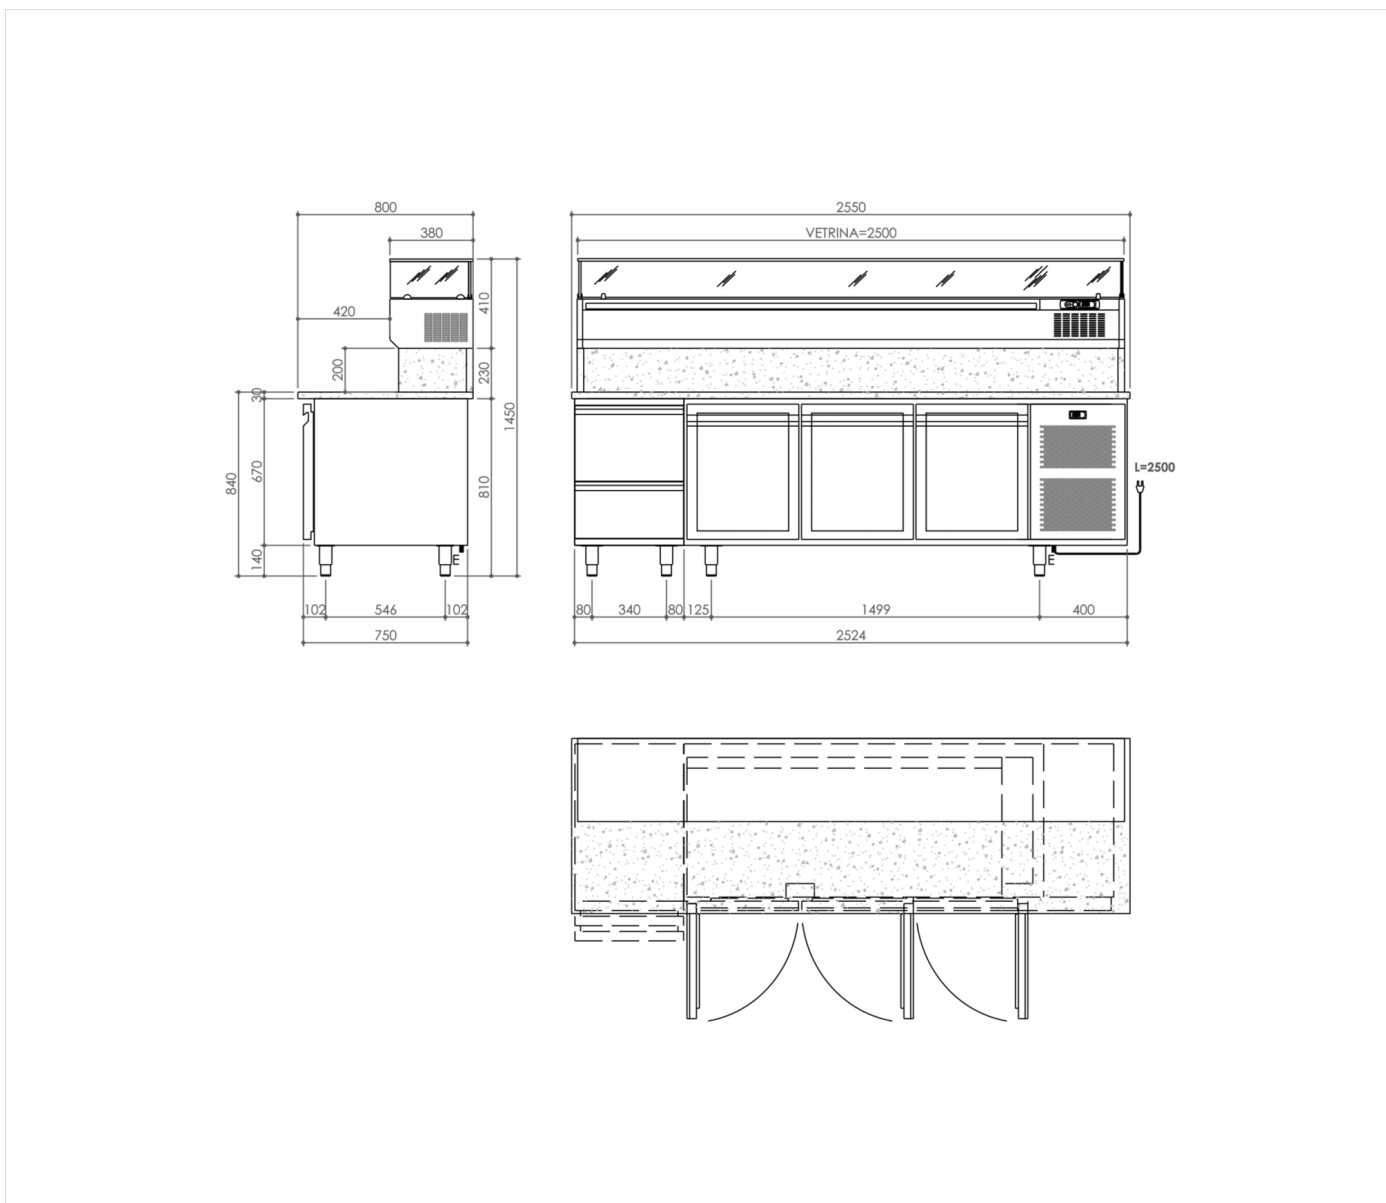

SERIE	ARTIKELNUMMER	MODELL	FUNKTION
Ergänzende Kühlung	MACROOOO900	TPZ253PIC	Pizza-Kühltische

PRODUKT

Pizzakühlsch 3 Türen, 2 neutrale Schubladen und Kühlaufsatz

SERIE	ARTIKELNUMMER	MODELL	FUNKTION
Ergänzende Kühlung	MACROOOO900	TPZ253PIC	Pizza-Kühltische

PRODUKT

Pizzakühlsch 3 Türen, 2 neutrale Schubladen und Kühlaufsatz

TECHNISCHE DATEN

RANGE:	0° +15°C
BREITE (mm):	2550
TIEFE (mm):	800
HÖHE (mm):	1450
GEWICHT (Kg):	
VOLUMEN (m ³):	
GESAMT-WATT (kW):	1
NETZSPANNUNG (V):	VAC230
FREQUENZ (Hz):	50Hz
AUSSENMATERIAL:	304
INNENMATERIAL:	304
BRUTTOVOLUMEN (L):	94
BETRIEBSMODUS:	Stille Kühlung
TÜREN:	3 Türen + 2 Schubladen
KÄLTELEISTUNG:	250
GASART:	R290
KÄLTEMITTELMENGE (g):	200
KLIMA CLASSE:	32°C

BESCHREIBUNG

Pizza-Kühltisch komplett aus Edelstahl in voller Übereinstimmung mit den Hygienevorschriften, Granitarbeitsfläche, gekühltes Fach 0+10°C, 2 Türen, Raum mit 1 Paar Auflageschienen, wartungsfreundliches ausziehbares Kühlaggregat, automatische Abtauung mittels Heißgas, Kühlvitrine 0+15°C.

SERIE	ARTIKELNUMMER	MODELL	FUNKTION
Ergänzende Kühlung	MACROOOO900	TPZ253PIC	Pizza-Kühltische

PRODUKT

Pizzakühlsch 3 Türen, 2 neutrale Schubladen und Kühlaufsatz

INSTALLATIONSANGABEN

(E) Elektroanschluss: **VAC230 50Hz**
 Typ des Steckers: **mit Kabel und Schuko-Stecker**