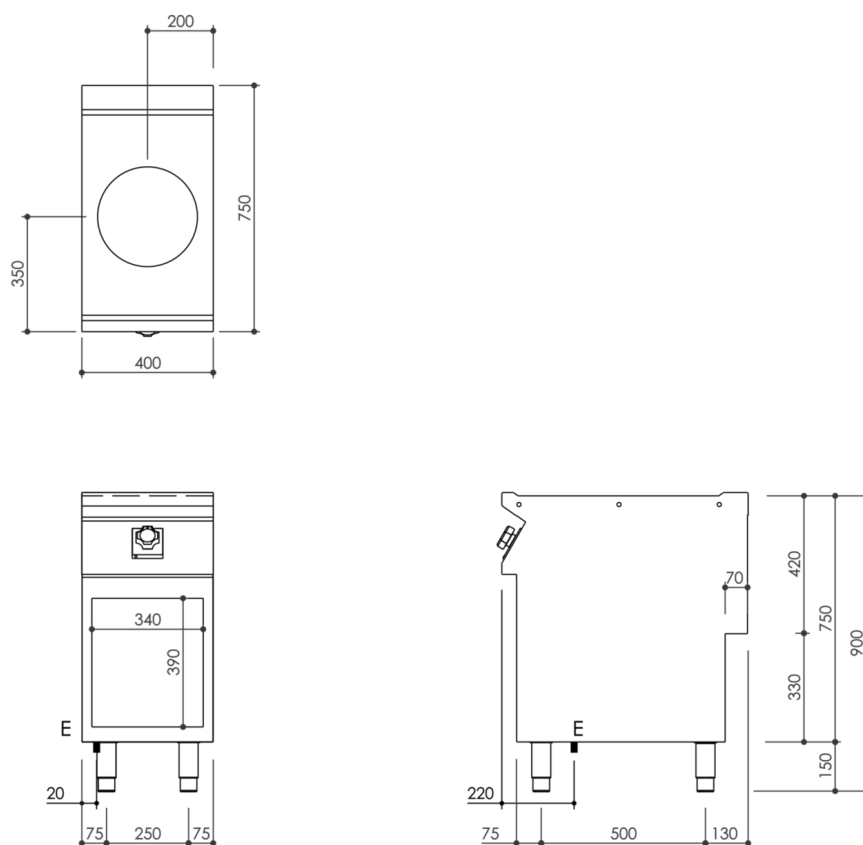

GAMMA	CODICE	MODELLO	FUNZIONE
MI - 70	MAMCOOOO540	WI74EG	Cucine a Induzione

PRODOTTO

Cucina Wok a induzione 1 zona su vano a giorno

GAMMA	CODICE	MODELLO	FUNZIONE
MI - 70	MAMCOOOO540	WI74EG	Cucine a Induzione

PRODOTTO

Cucina Wok a induzione 1 zona su vano a giorno

DATI TECNICI DI INSTALLAZIONE

(E) Allacciamento Elettrico: VAC400-3 50/60Hz