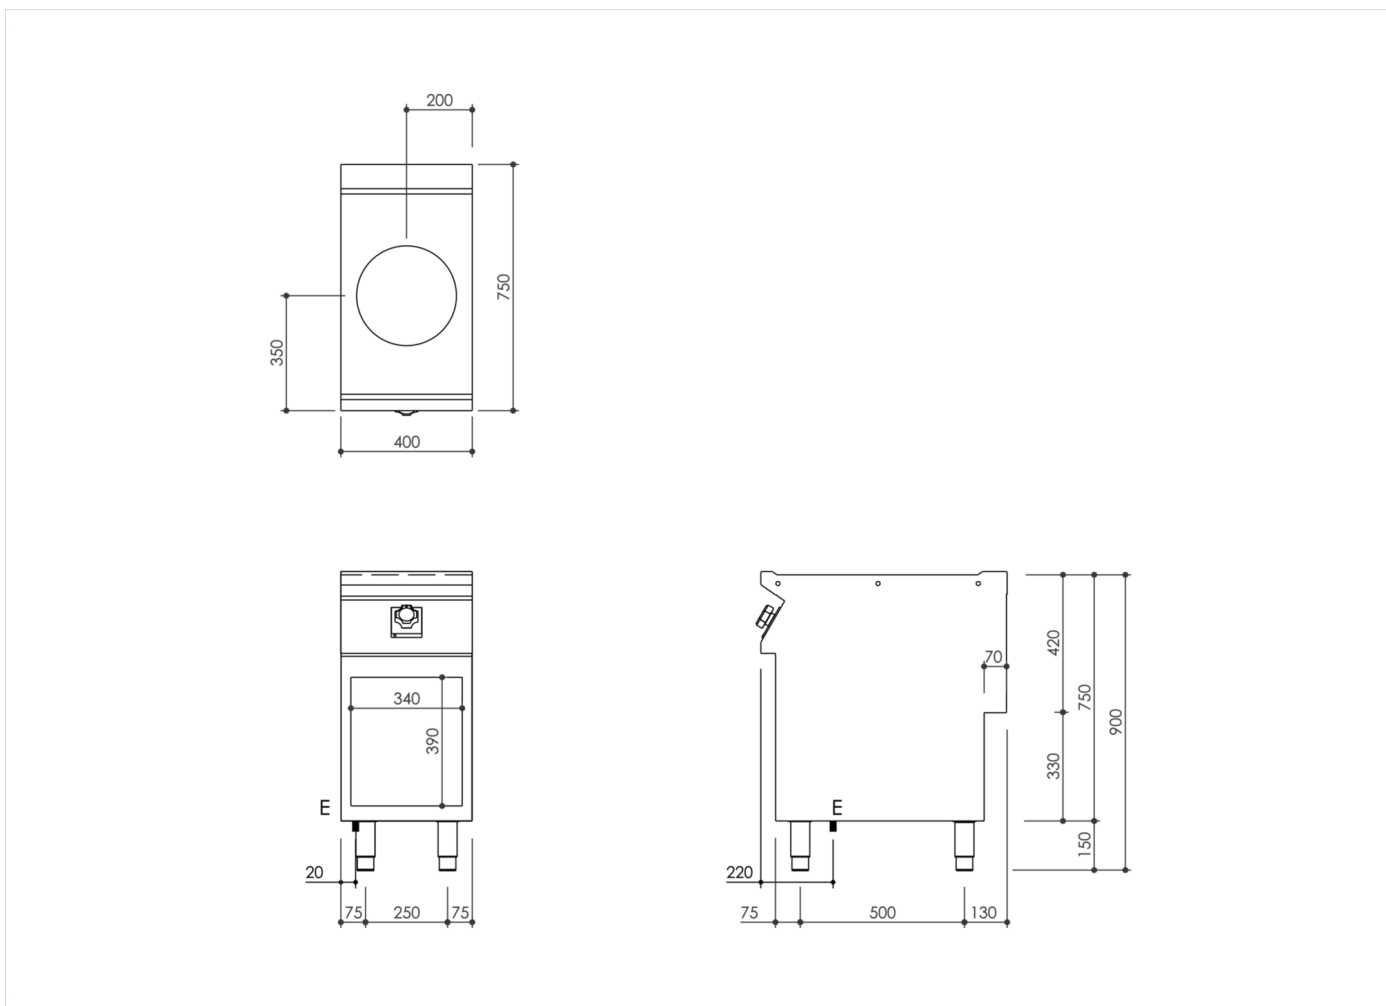

GAMA	CÓDIGO	MODELO	FUNCIÓN
MI - 70	MAMCOOOO540	WI74EG	Inducción

PRODUCTO

Cocina wok de inducción de 1 zona montada sobre mueble abierto

DETALLES TÉCNICOS DE INSTALACIÓN

(E) Conexión Eléctrica:

VAC400-3 50/60Hz