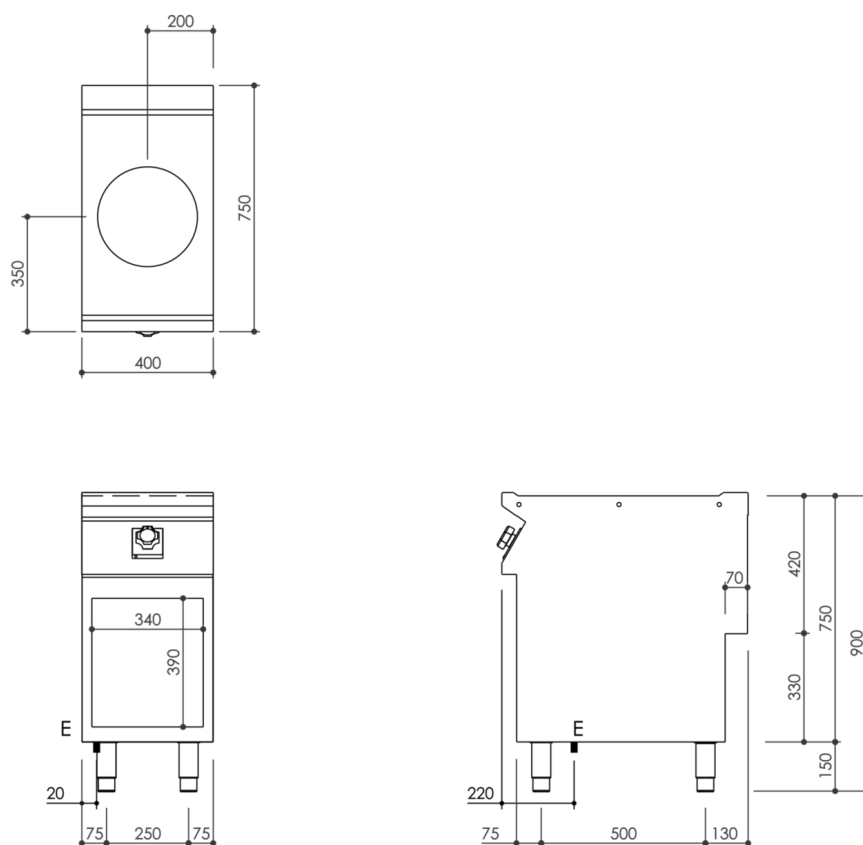

SERIE	ARTIKELNUMMER	MODELL	FUNKTION
MI - 70	MAMCOOOO540	WI74EG	Induktionsherd

PRODUKT

**Induktionswok | Zone auf Unterbau offen**

SERIE	ARTIKELNUMMER	MODELL	FUNKTION
MI - 70	MAMCOOOO540	WI74EG	Induktionsherd

PRODUKT

Induktionswok | Zone auf Unterbau offen

INSTALLATIONSANGABEN

(E) Elektroanschluss: VAC400-3 50/60Hz