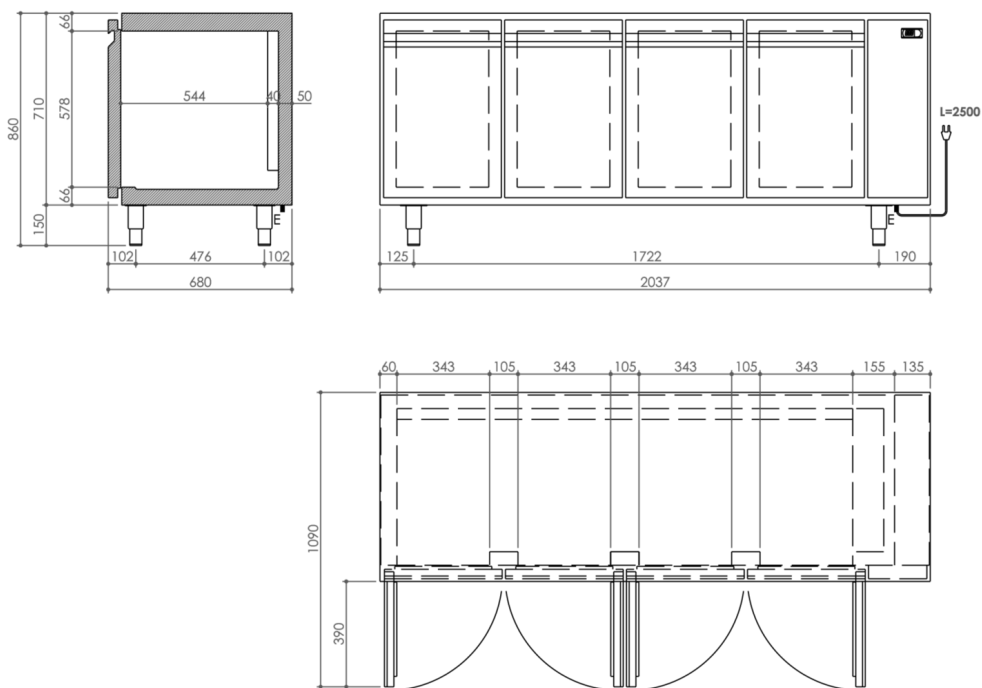

SERIE   ARTIKELNUMMER   MODELL   FUNKTION
**Kühltische   MACROOOO73O   TRT4PPTNSP   Kühltische MI - Vorbereitet für
externe Kühlung**

PRODUKT
Kühltisch MI -2+8°C 4 Türen ohne Arbeitsplatte. Für Zentralkühlung.

INSTALLATIONSANGABEN

(E) Elektroanschluss:

VAC230 50Hz

Typ des Steckers:

mit Kabel und Schuko-Stecker