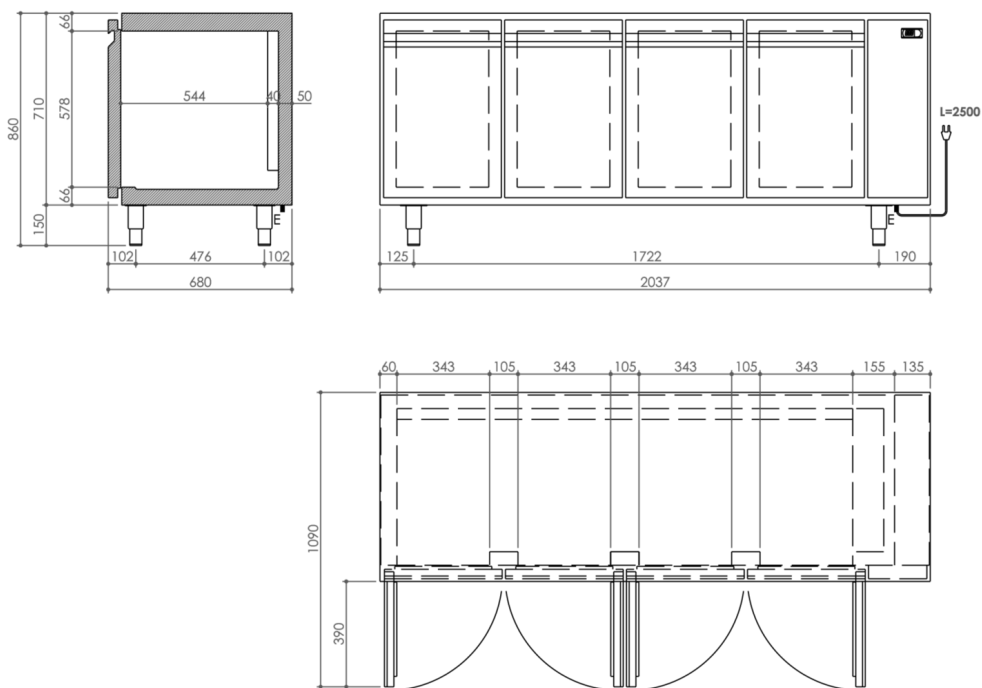

SERIE	ARTIKELNUMMER	MODELL	FUNKTION
Kühlische	MACROOOO76O	TRT4PPBTSP	Kühlische MI - Vorbereitet für externe Kühlung

PRODUKT
Tiefkühlisch MI -10-20°C 4 Türen ohne Arbeitsplatte. Für Zentralkühlung.

INSTALLATIONSANGABEN

(E) Elektroanschluss:	VAC230 50Hz
Typ des Steckers:	mit Kabel und Schuko-Stecker