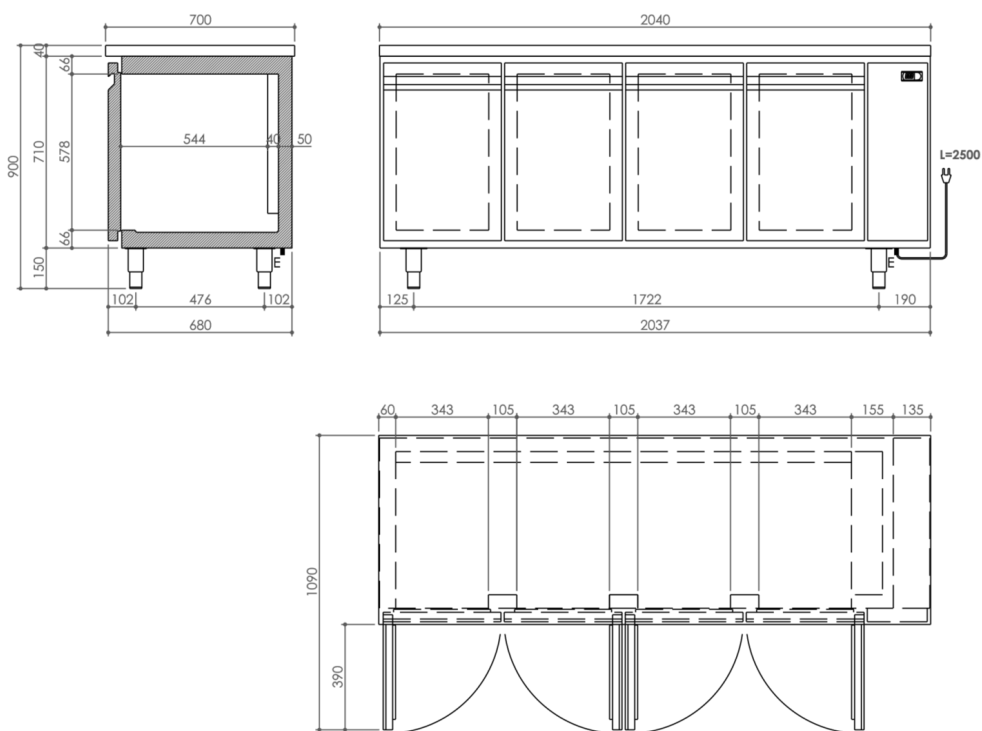

SERIE	ARTIKELNUMMER	MODELL	FUNKTION
Kühltische	MACROOOO77O	TRT4PPBTCP	Kühltische MI - Vorbereitet für externe Kühlung

PRODUKT

Tiefkühlisch MI -10-20°C 4 Türen mit Arbeitsplatte. Für Zentralkühlung.

INSTALLATIONSANGABEN

(E) Elektroanschluss:	VAC230 50Hz
Typ des Steckers:	mit Kabel und Schuko-Stecker