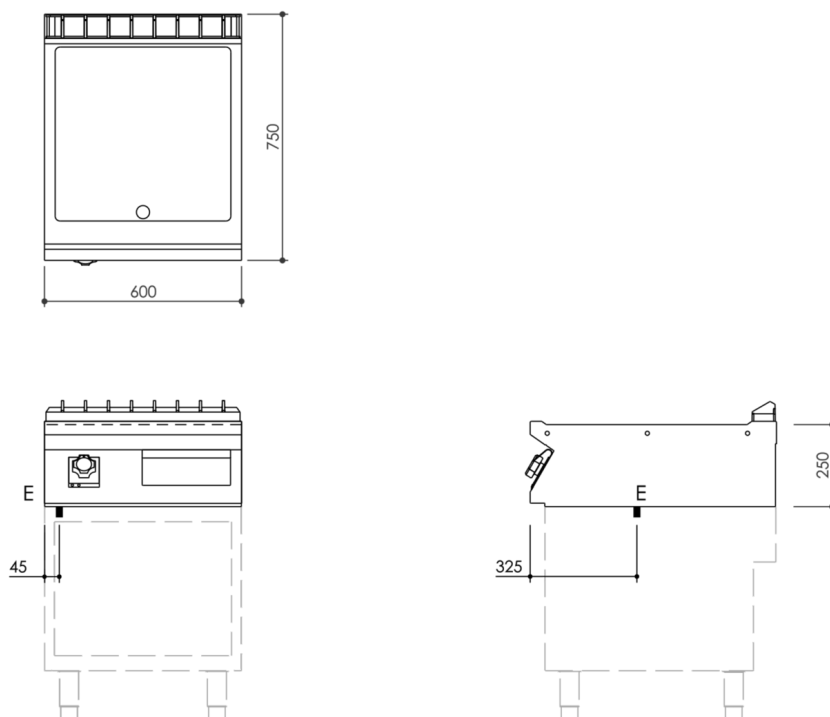

SERIE	ARTIKELNUMMER	MODELL	FUNKTION
MI - 70	MAMCOOOI880	FT76ELCST	Griddleplatten

PRODUKT

**Elektro-Grillplatte, glatt, hartverchromt matt, Oberteil**

**INSTALLATIONSANGABEN**

(E) Elektroanschluss: VAC400-3N 50/60 Hz