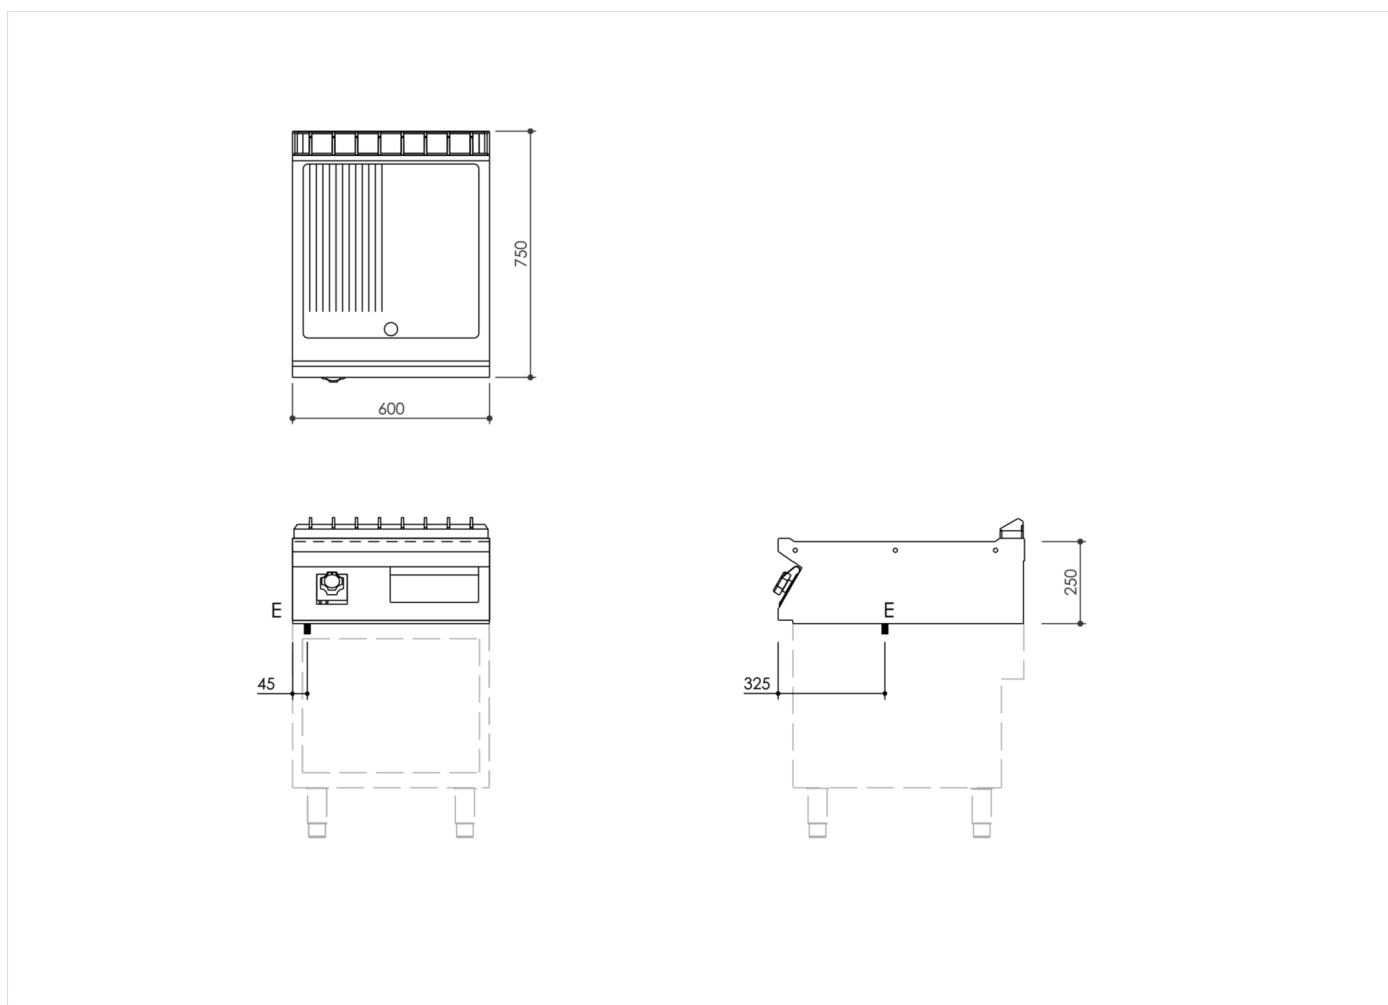

| GAMME | CODE | MODÈLE | FONCTION |
|---------|-------------|-----------|----------|
| MI - 70 | MAMCOOO6660 | FT76EMCST | Fry Top |

ARTICLE

Frytop électrique 1/3 nervurée 2/3 lisse chromée satinée Top

DONNÉES TECHNIQUES D'INSTALLATION

(E) Raccordement électrique: **VAC400-3N 50/60 Hz**