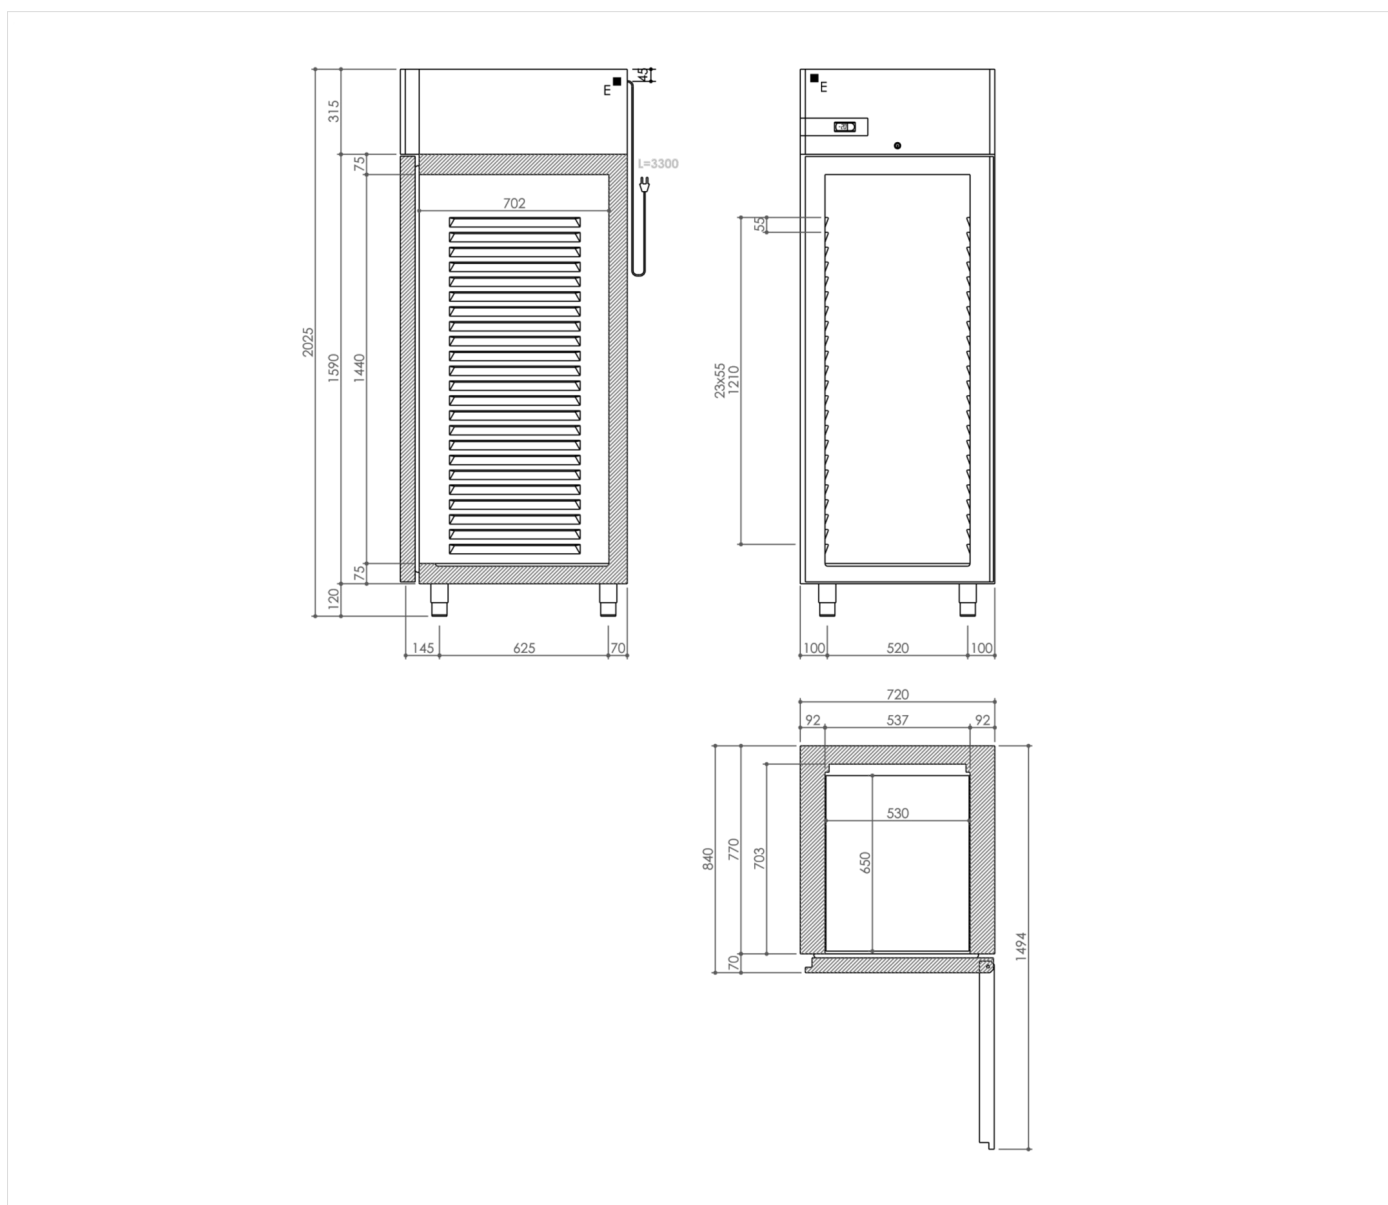

GAMME	CODE	MODÈLE	FONCTION
Armoires Frigorifiques	MACROOOO261	ARS7BT	Armoires réfrigérées MI - Côtés moulés

ARTICLE
Armoire réfrigérée MIs BT 1 porte 700lt -20/-10°C

DONNÉES TECHNIQUES D'INSTALLATION

(E) Raccordement électrique: **VAC230 50Hz**
Type de fiche électrique: **avec câble et fiche Schuko**