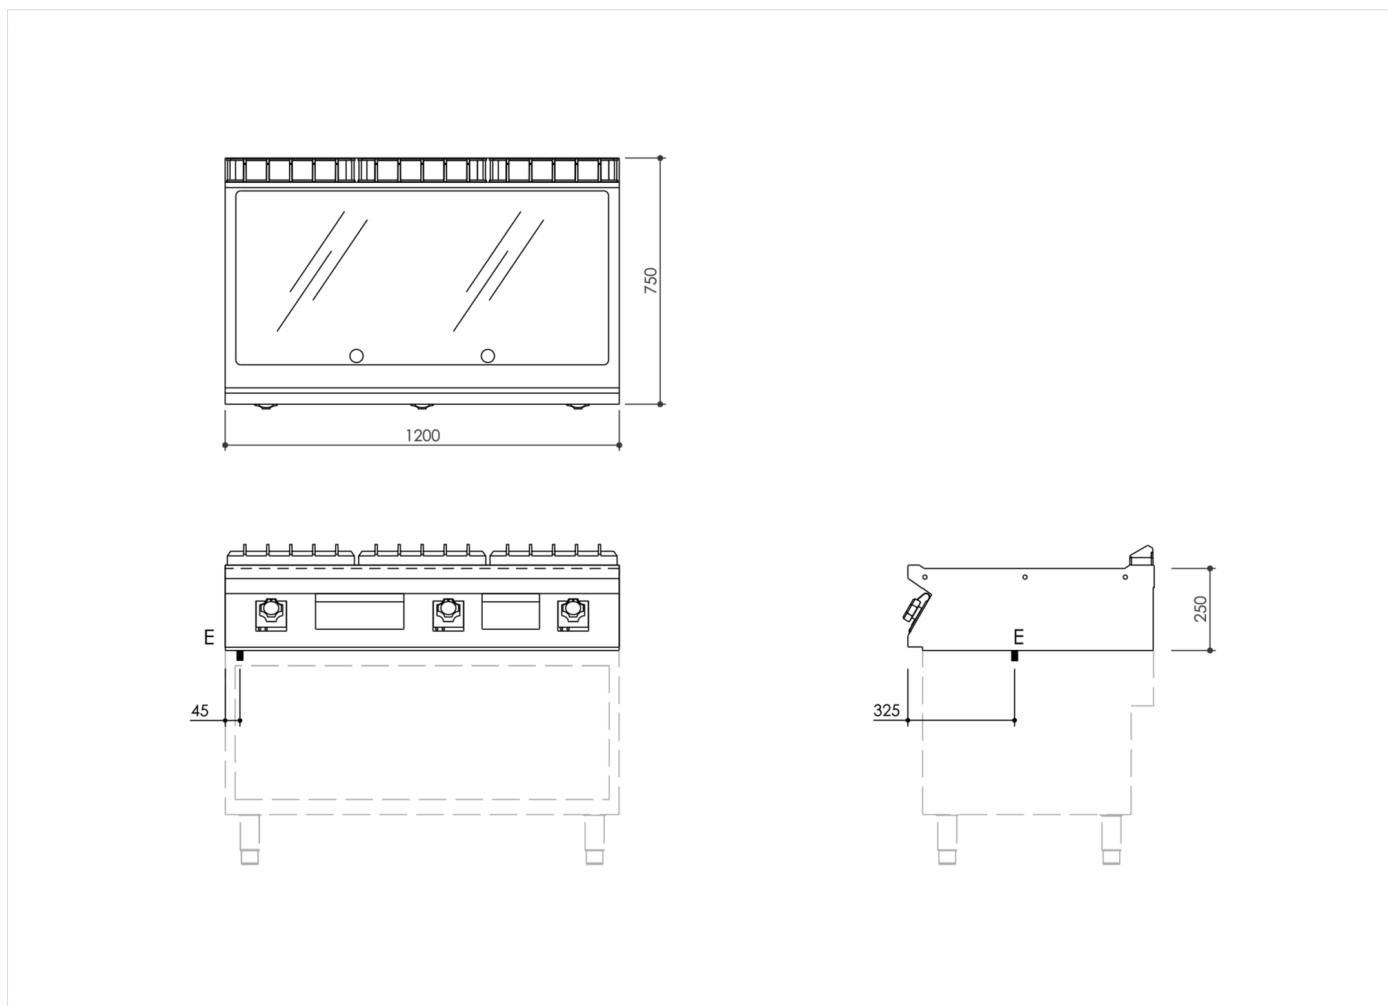

SERIE	ARTIKELNUMMER	MODELL	FUNKTION
MI - 70	MAMCOOO22IO	FT7I2ELCT	Griddleplatten

PRODUKT

**Elektro-Grillplatte, glatt, hartverchromt, Oberteil**

**INSTALLATIONSANGABEN**

(E) Elektroanschluss: VAC400-3N 50/60 Hz