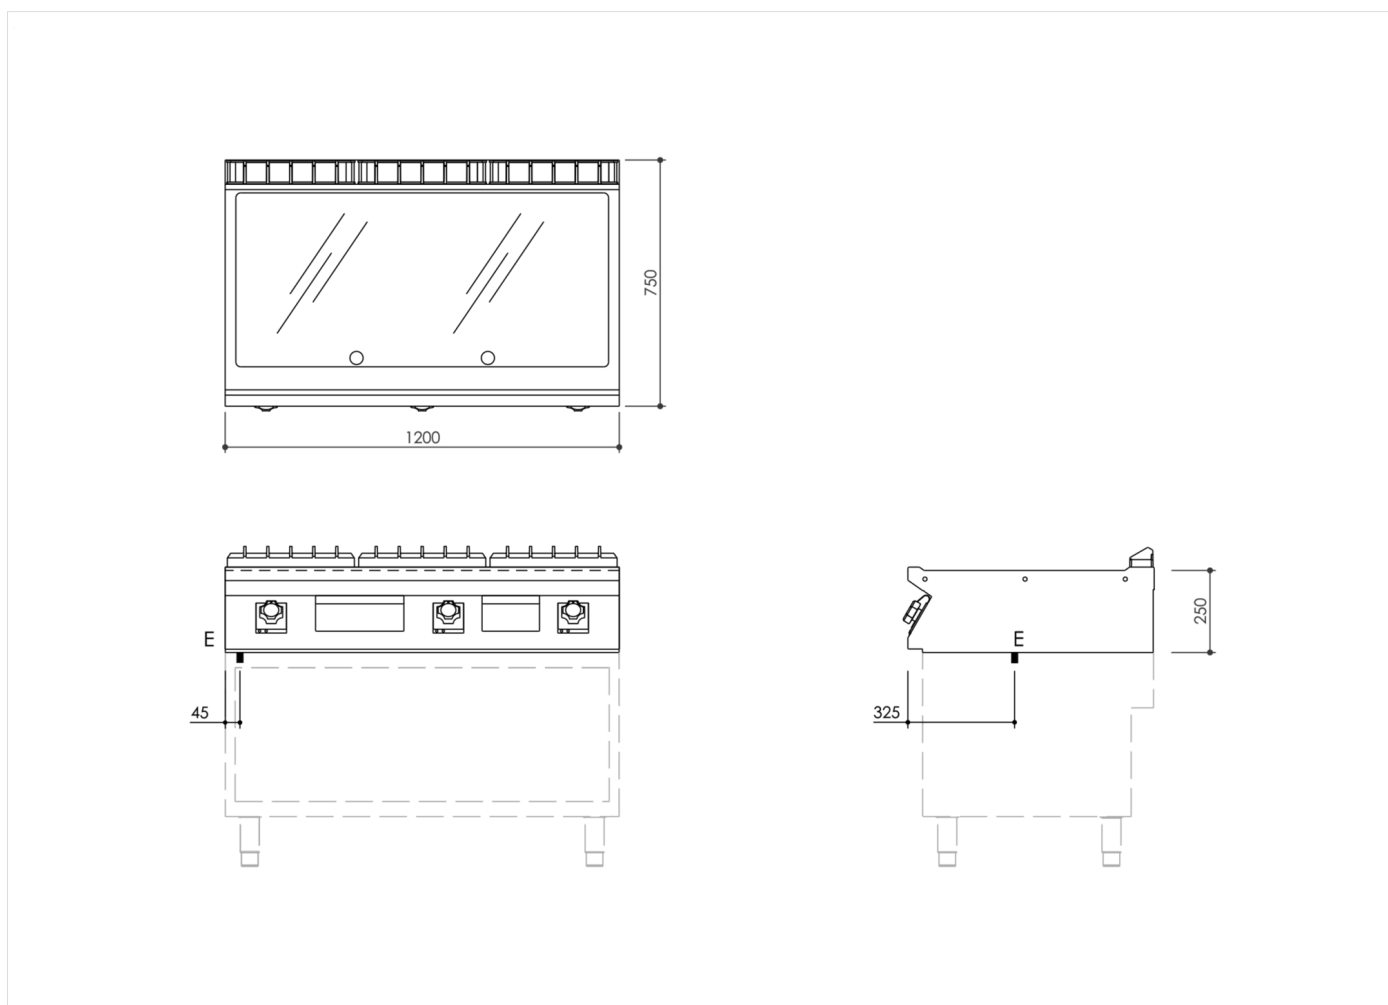

GAMME	CODE	MODÈLE	FONCTION
MI - 70	MAMCOOO22IO	FT7I2ELCT	Fry Top

ARTICLE

Frytop électrique, plaque lisse chromée Top

DONNÉES TECHNIQUES D'INSTALLATION

(E) Raccordement électrique: VAC400-3N 50/60 Hz