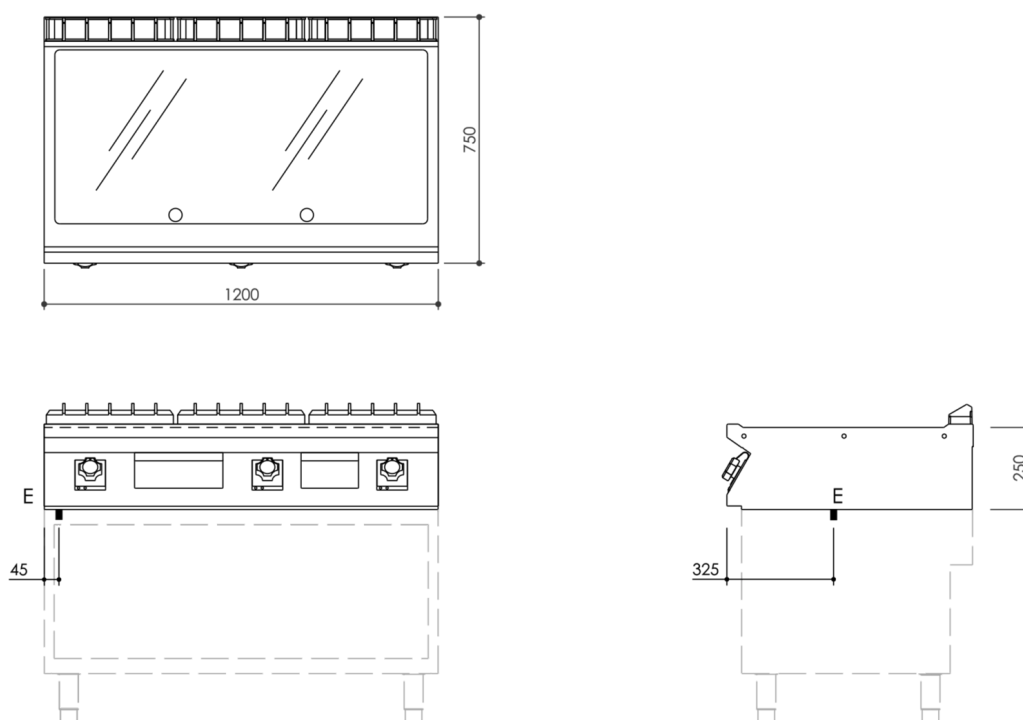

GAMMA	CODICE	MODELLO	FUNZIONE
MI - 70	MAMCOOO2210	FT712ELCT	Frytop

PRODOTTO

Fry-top elettrico, piastra liscia cromata Top

GAMMA	CODICE	MODELLO	FUNZIONE
MI - 70	MAMCOOO22IO	FT7I2ELCT	Frytop

PRODOTTO

Fry-top elettrico, piastra liscia cromata Top

DATI TECNICI DI INSTALLAZIONE

(E) Allacciamento Elettrico: VAC400-3N 50/60 Hz