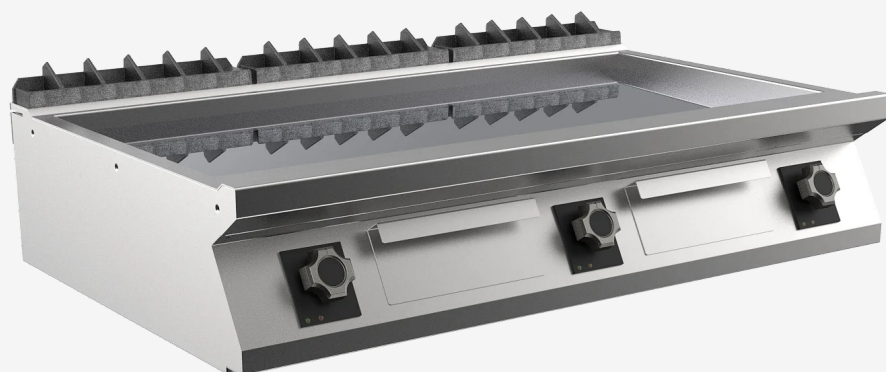

GAMMA	CODICE	MODELLO	FUNZIONE
MI - 70	MAMCOOO2210	FT712ELCT	Frytop

PRODOTTO

Fry-top elettrico, piastra liscia cromata Top

GAMMA	CODICE	MODELLO	FUNZIONE
MI - 70	MAMCOOO22IO	FT7I2ELCT	Frytop

PRODOTTO

Fry-top elettrico, piastra liscia cromata Top

DATI TECNICI DI INSTALLAZIONE

(E) Allacciamento Elettrico: VAC400-3N 50/60 Hz