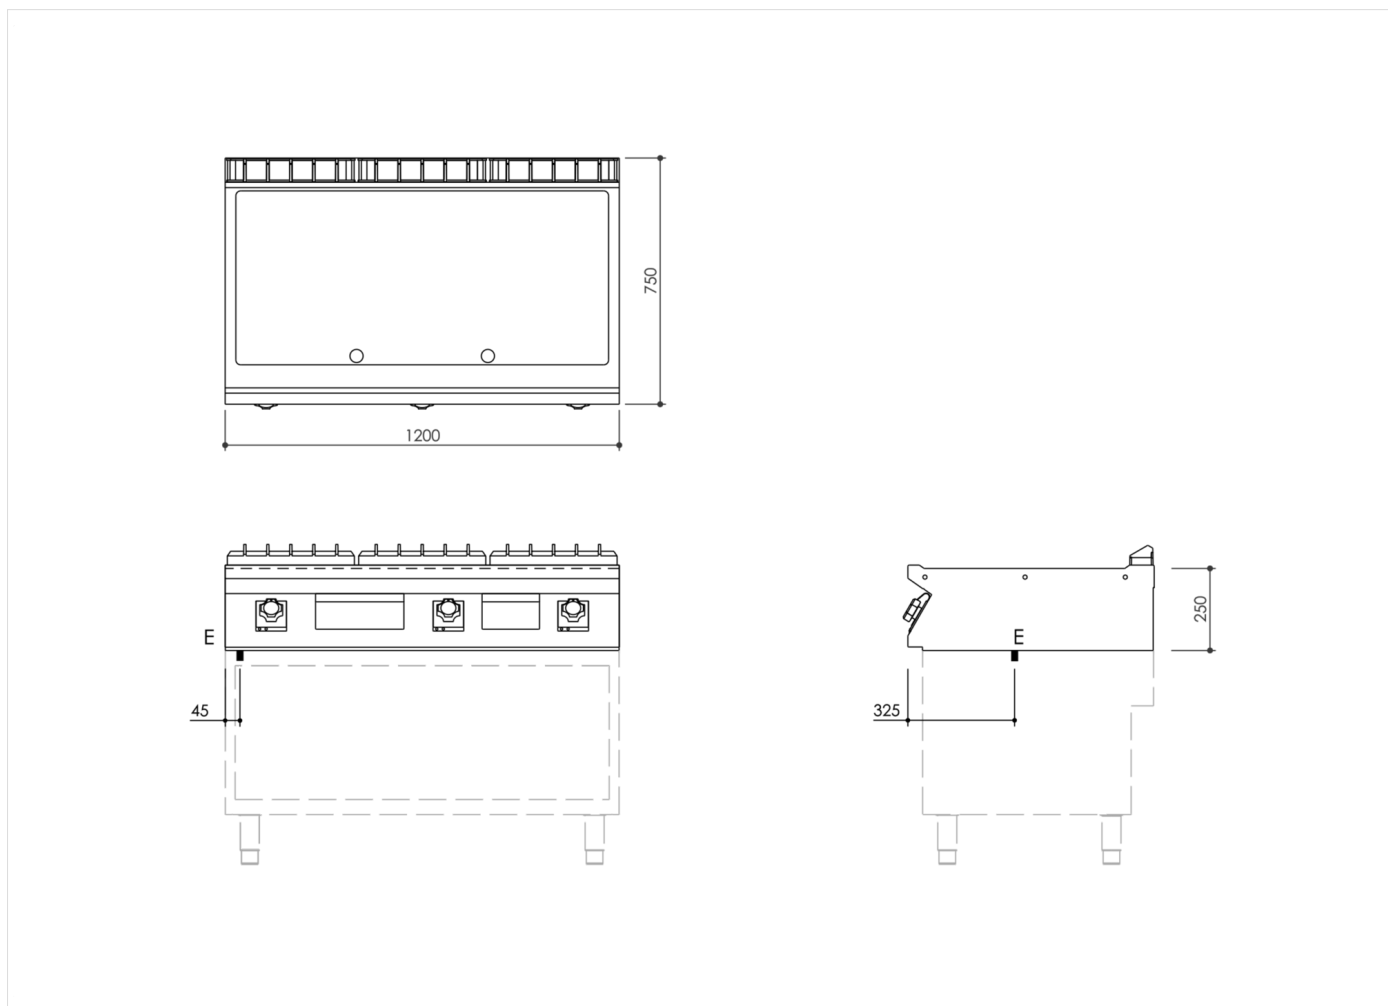

SERIE	ARTIKELNUMMER	MODELL	FUNKTION
MI - 70	MAMCOOO2240	FT7I2ELCST	Griddleplatten

PRODUKT

Elektro-Grillplatte, glatt, hartverchromt matt, Oberteil

INSTALLATIONSANGABEN

(E) Elektroanschluss: VAC400-3N 50/60 Hz