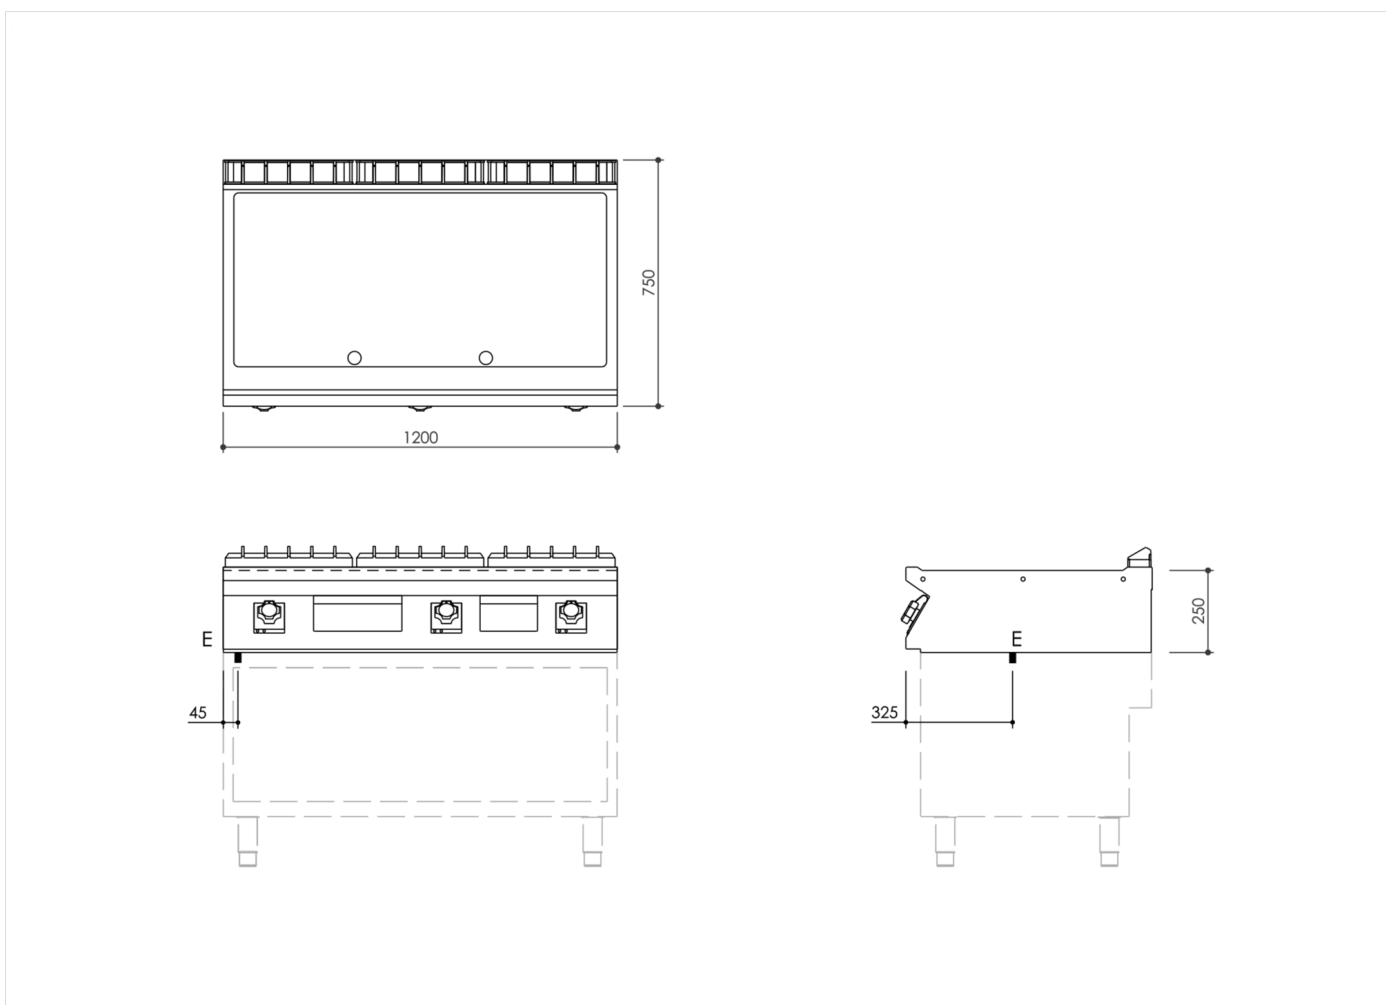

GAMMA	CODICE	MODELLO	FUNZIONE
MI - 70	MAMCOOO2240	FT7I2ELCST	Frytop

PRODOTTO

**Fry-top elettrico, piastra liscia cromata satinata Top**

GAMMA	CODICE	MODELLO	FUNZIONE
MI - 70	MAMCOOO2240	FT7I2ELCST	Frytop

PRODOTTO

**Fry-top elettrico, piastra liscia cromata satinata Top**