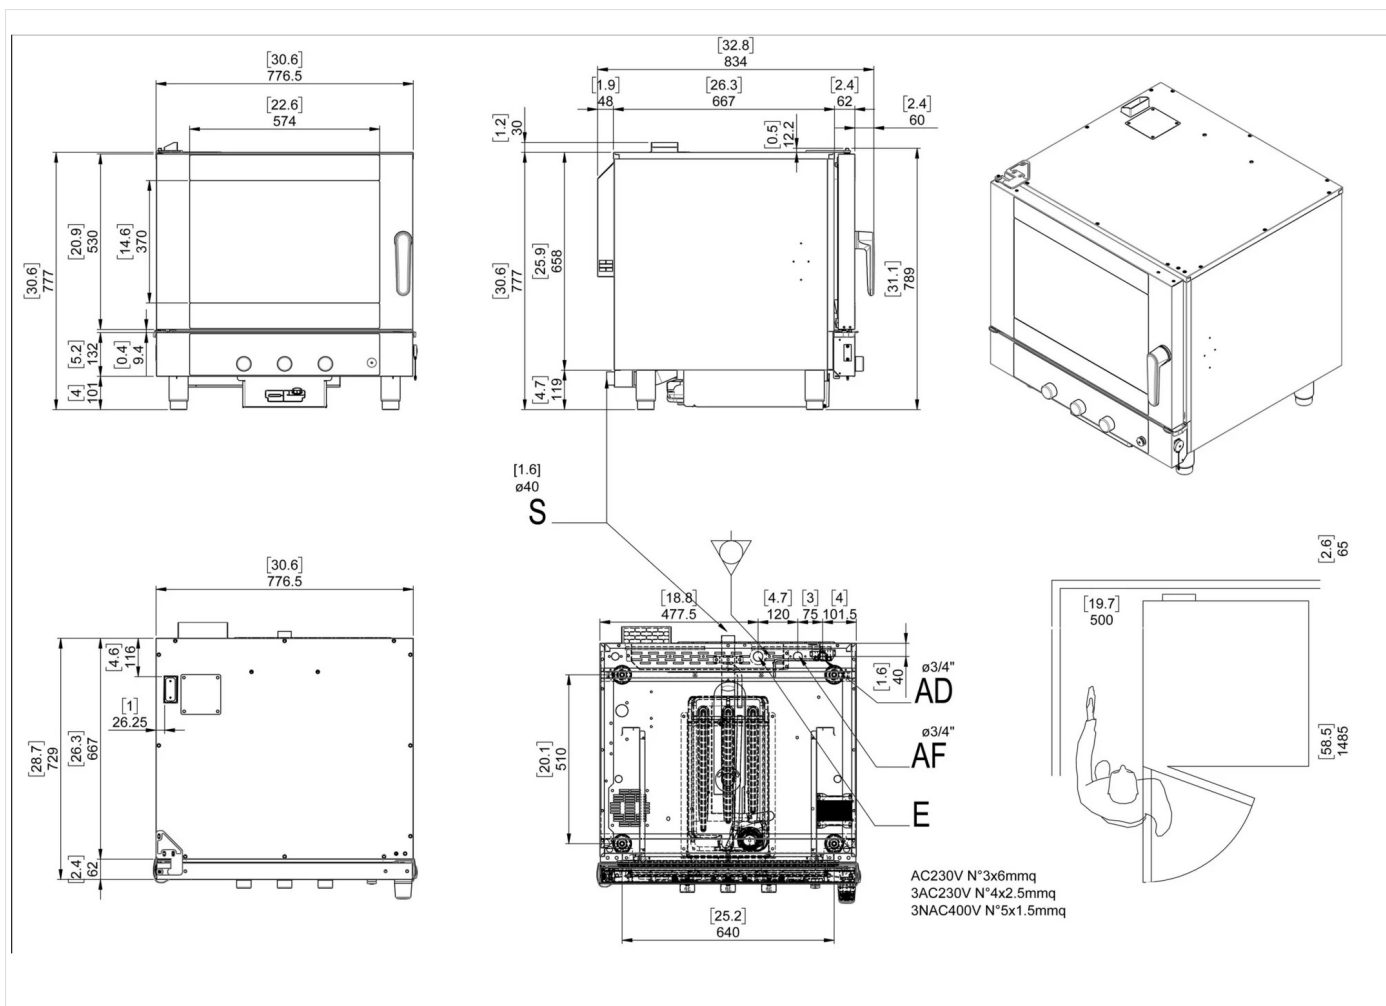

GAMME

Fours Convection et Mixtes MO

MODÈLE

MICEMO5IE

FONCTION

Fours MO - 5x GN I/I

ARTICLE

Four combiné électromécanique vapeur directe 5xGN I/I

## DONNÉES TECHNIQUES D'INSTALLATION

(E) Raccordement électrique: VAC400 3N 50/60Hz

(AD) Arrivée Eau adoucie: Ø3/4

(AF) Arrivée d'eau froide: Ø3/4