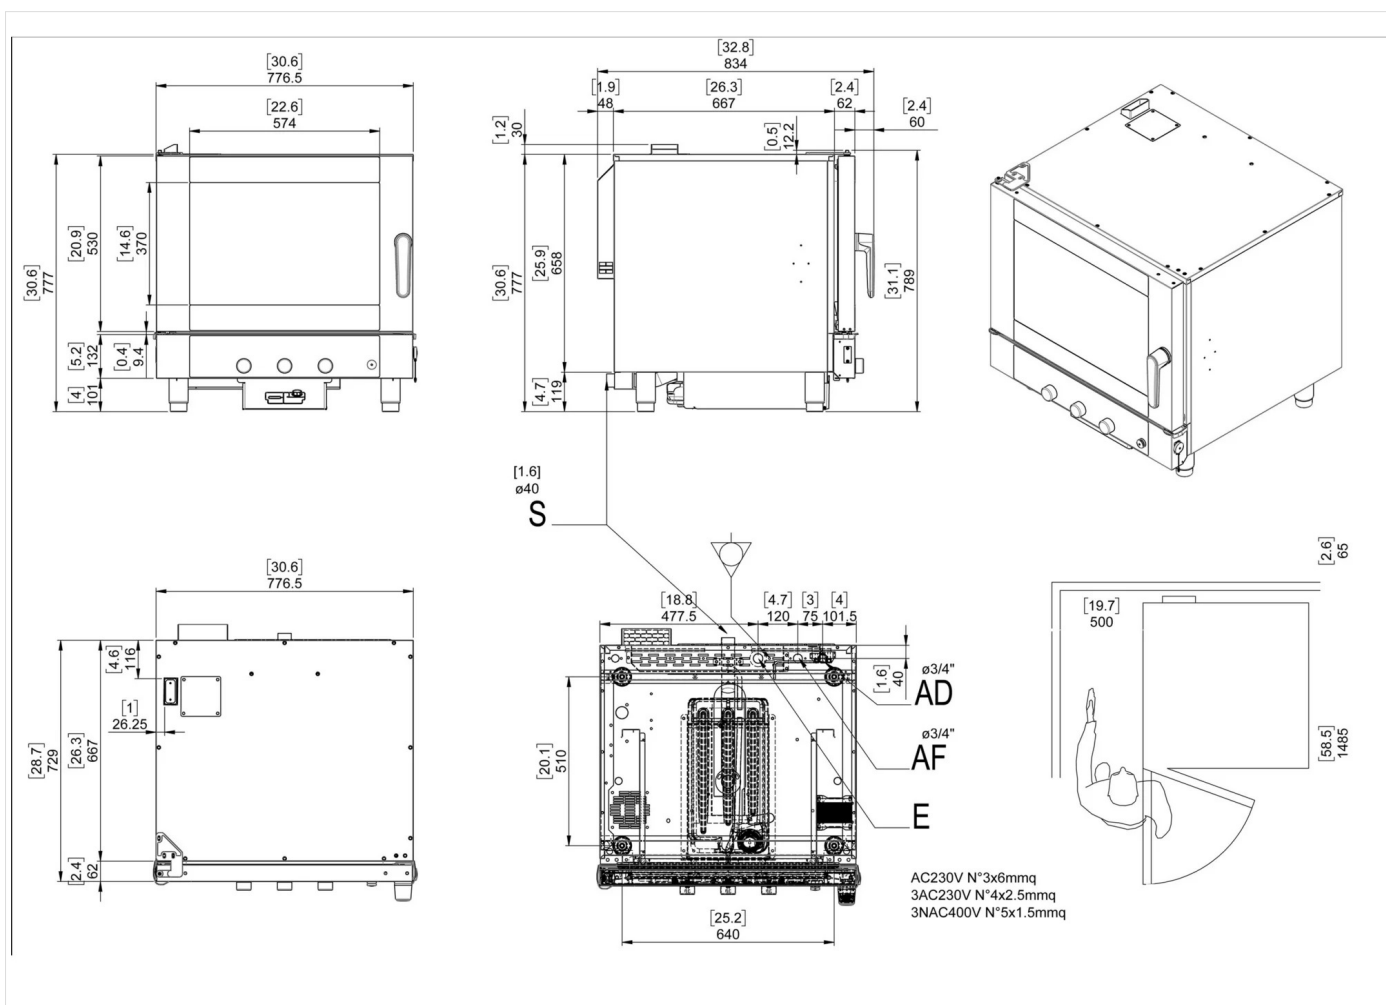

GAMME

Fours Convection et Mixtes MO

MODÈLE

MICETO5IE

FONCTION

Fours MO - 5x GN I/I

ARTICLE

Four combiné électrique vapeur directe 5xGN I/I

## DONNÉES TECHNIQUES D'INSTALLATION

(E) Raccordement électrique: VAC400 3N 50/60Hz

(AD) Arrivée Eau adoucie: Ø3/4

(AF) Arrivée d'eau froide: Ø3/4