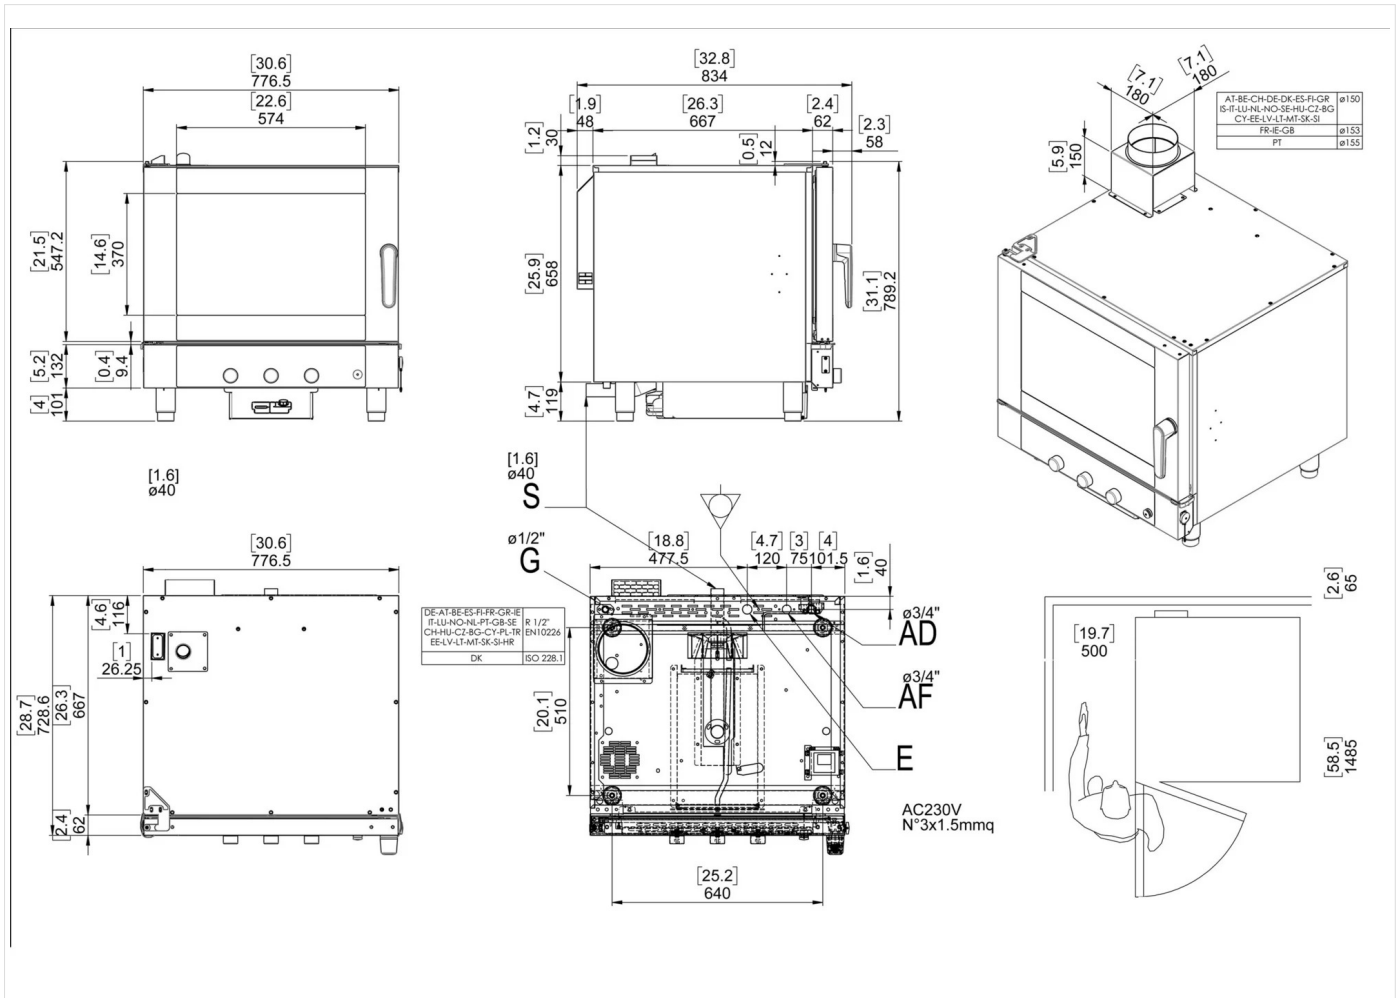

**DONNÉES TECHNIQUES D'INSTALLATION**

(E) Raccordement électrique:	VAC230 IN 50/60Hz
(AD) Arrivée Eau adoucie:	$\varnothing 3/4$
(AF) Arrivée d'eau froide:	$\varnothing 3/4$