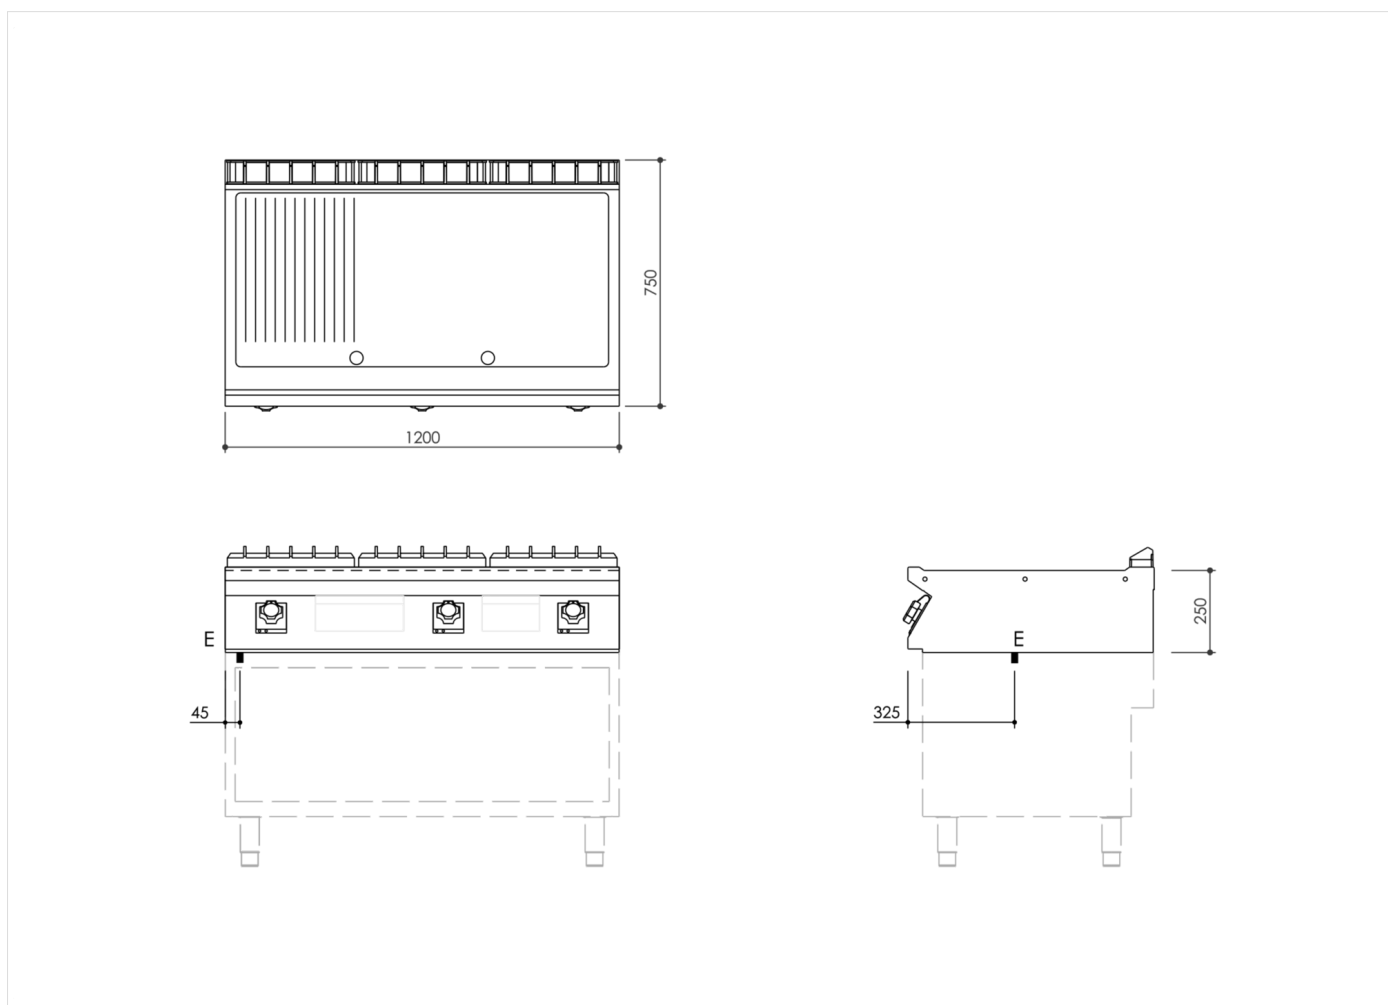

SERIE	ARTIKELNUMMER	MODELL	FUNKTION
MI - 70	MAMCOOO2330	FT7I2EMCST	Griddleplatten

PRODUKT

Elektro-Grillplatte, 2/3 glatt 1/3 gerillt, hartverchromt matt, Oberteil

INSTALLATIONSANGABEN

(E) Elektroanschluss: VAC400-3N 50/60 Hz