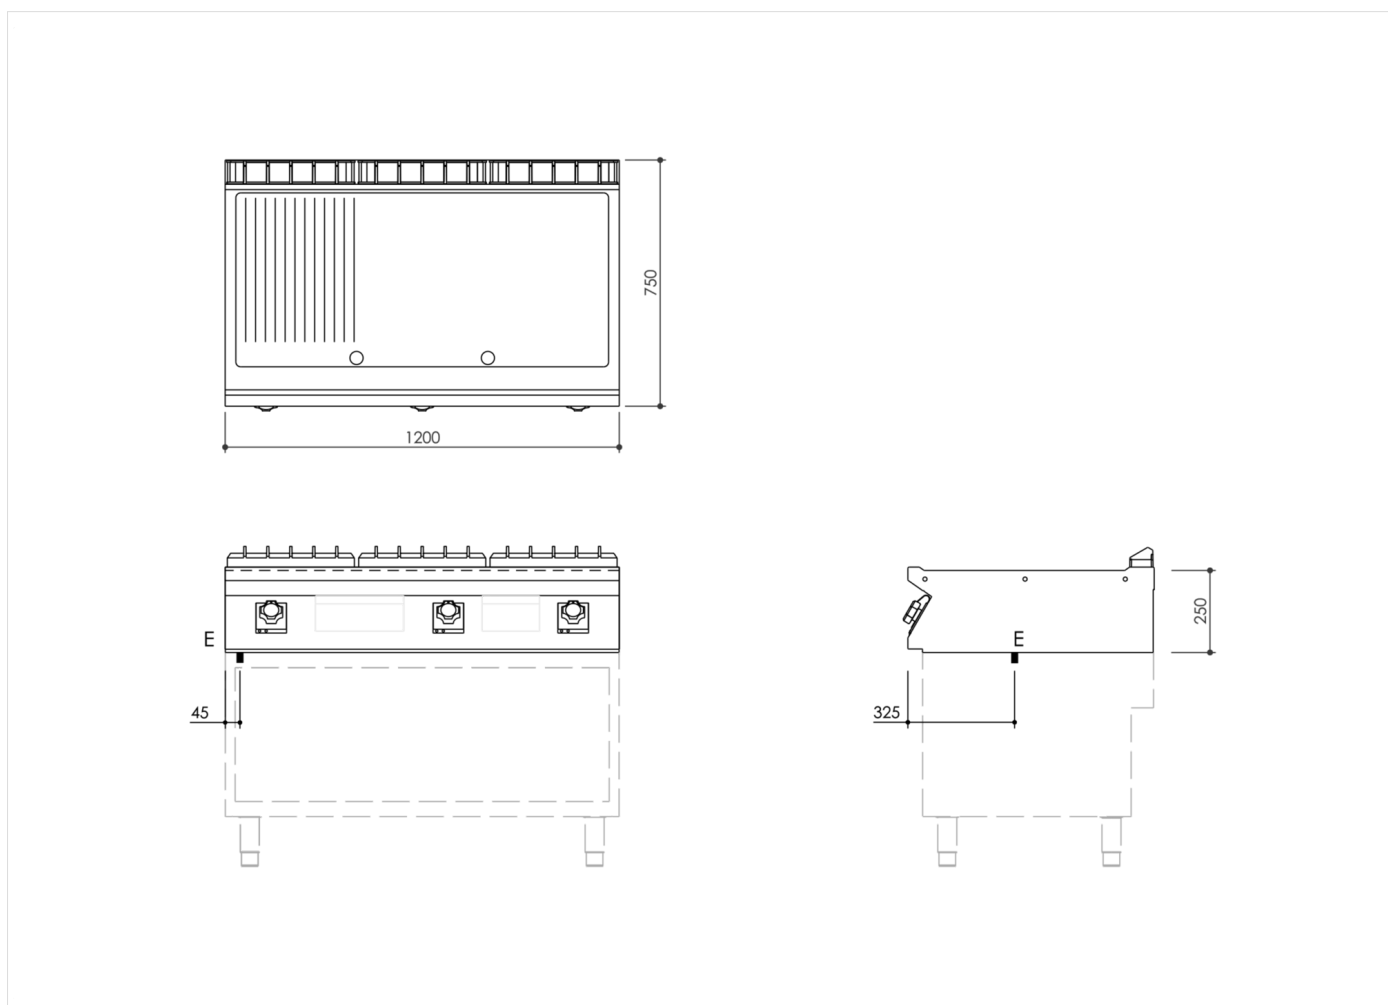

GAMME	CODE	MODÈLE	FONCTION
MI - 70	MAMCOOO2330	FT7I2EMCST	Fry Top

ARTICLE

Frytop électrique 1/3 nervurée 2/3 lisse chromée satinée Top

DONNÉES TECHNIQUES D'INSTALLATION

(E) Raccordement électrique: **VAC400-3N 50/60 Hz**