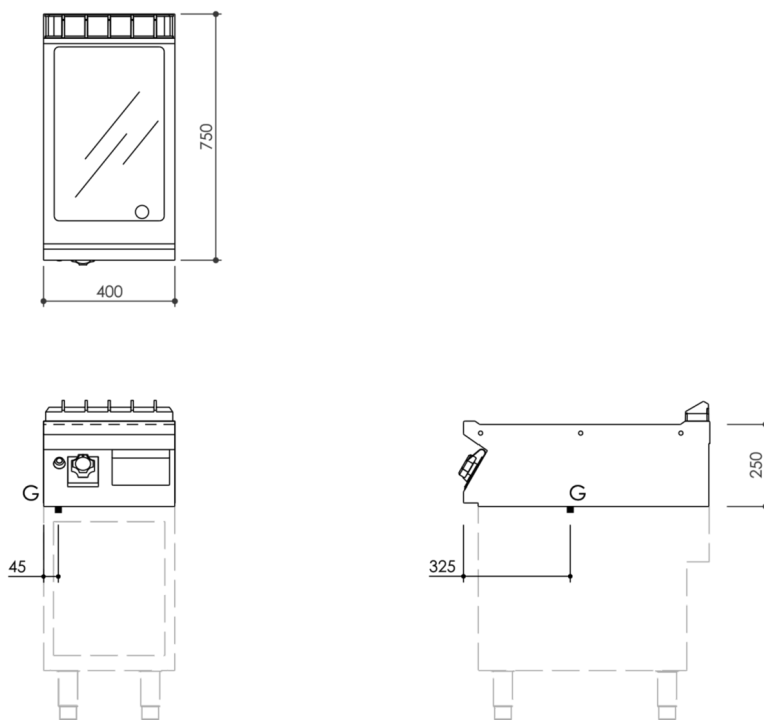

SERIE	ARTIKELNUMMER	MODELL	FUNKTION
MI - 70	MAMCOOOO760	FT74GLCT	<b>Griddleplatten</b>

PRODUKT

**Gas Grillplatte, glatt, hartverchromt, Oberteil**

SERIE	ARTIKELNUMMER	MODELL	FUNKTION
MI - 70	MAMCOOOO760	FT74GLCT	Griddleplatten

PRODUKT

Gas Grillplatte, glatt, hartverchromt, Oberteil

INSTALLATIONSANGABEN

(G) Gasanschluss:  $\text{\O}1/2''$