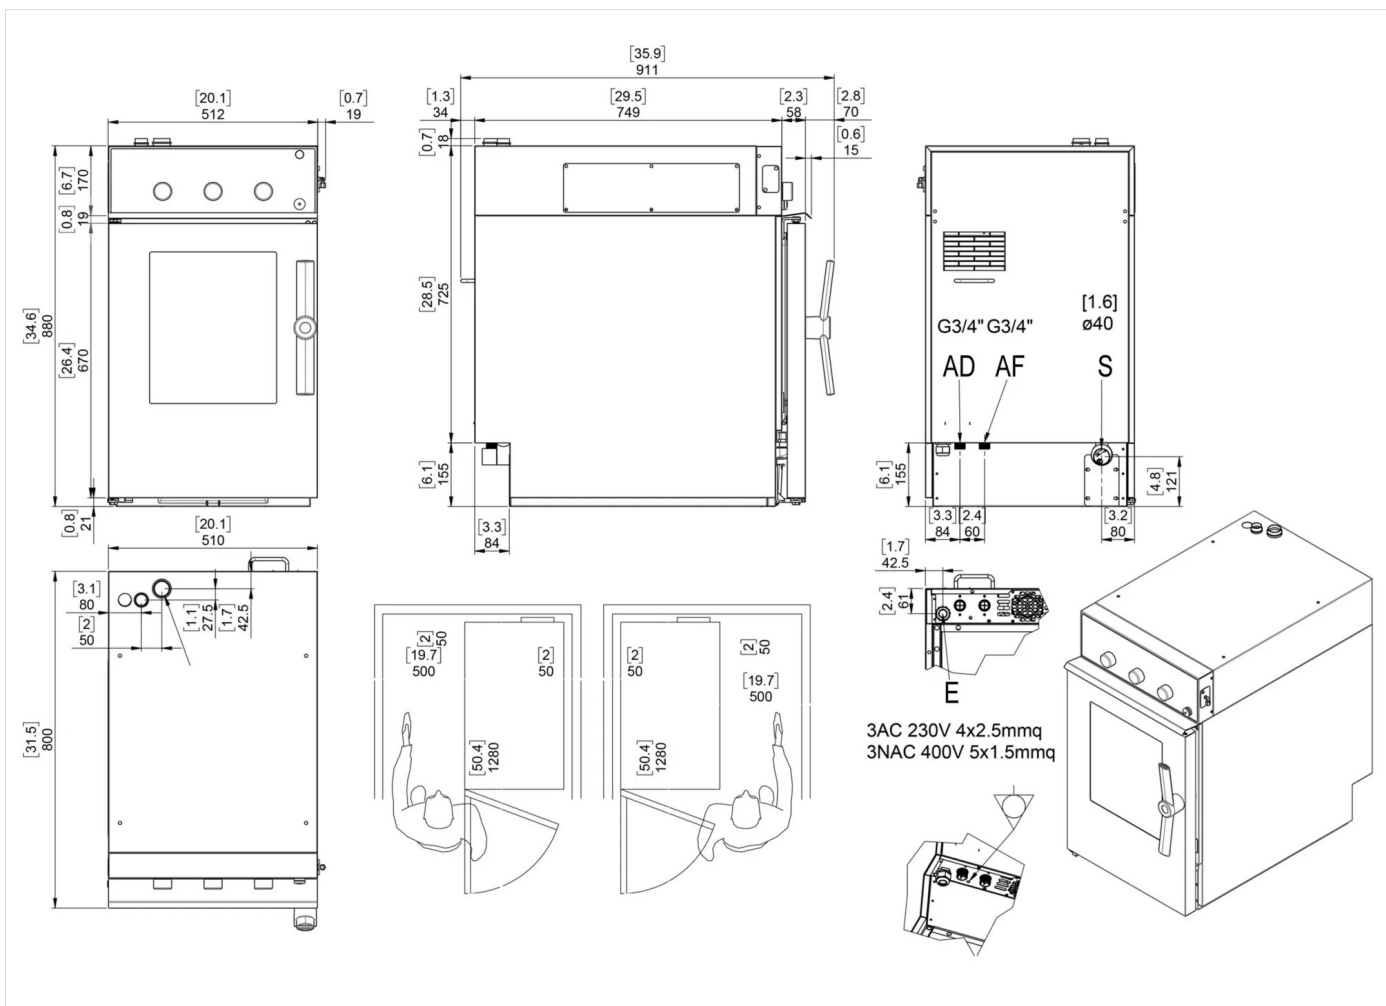

DONNÉES TECHNIQUES

LARGEUR (mm):	510
PROFONDEUR (mm):	880
HAUTEUR (mm):	880
POIDS (Kg):	73
VOLUME (m ³):	0.4
PUISSANCE ÉLECTRIQUE (kW):	7.75
TENSION (V):	VAC400 3N
CAPACITE' FOUR:	6 x GN I/I
ESPACEMENT DES PLATEAUX GN	60
NOMBRE DE REPAS	30/80

DONNÉES TECHNIQUES D'INSTALLATION

(E) Raccordement électrique: VAC400 3N 50/60Hz

(AD) Arrivée Eau adoucie: Ø3/4

(AF) Arrivée d'eau froide: Ø3/4