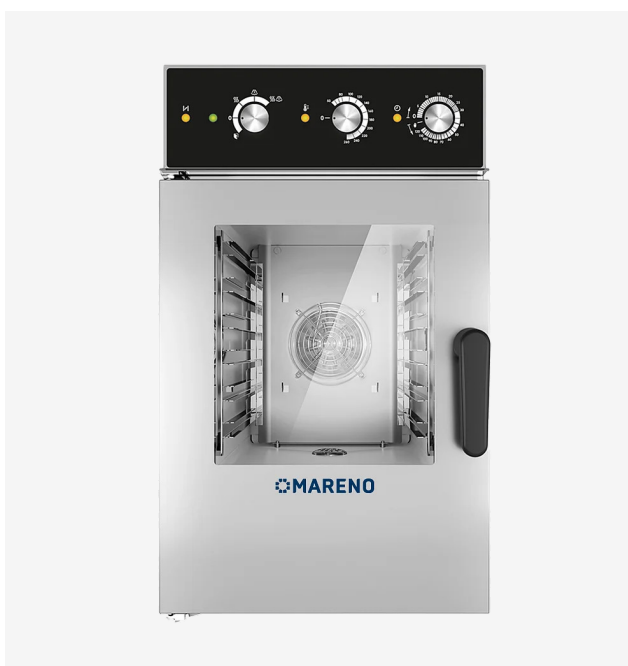

GAMME

Fours Combinés MO Compacts

MODÈLE

MICCMO6IE

FONCTION

Fours MO - 6x GN I/I

ARTICLE

Four combi électrique mécanique à vapeur directe 6x GNI/I

DONNÉES TECHNIQUES

LARGEUR (mm):	510
PROFONDEUR (mm):	880
HAUTEUR (mm):	880
POIDS (Kg):	73
VOLUME (m ³):	0.4
PUISSANCE ÉLECTRIQUE (kW):	7.75
TENSION (V):	VAC400 3N
CAPACITE' FOUR:	6 x GN I/I
ESPACEMENT DES PLATEAUX GN	60
NOMBRE DE REPAS	30/80