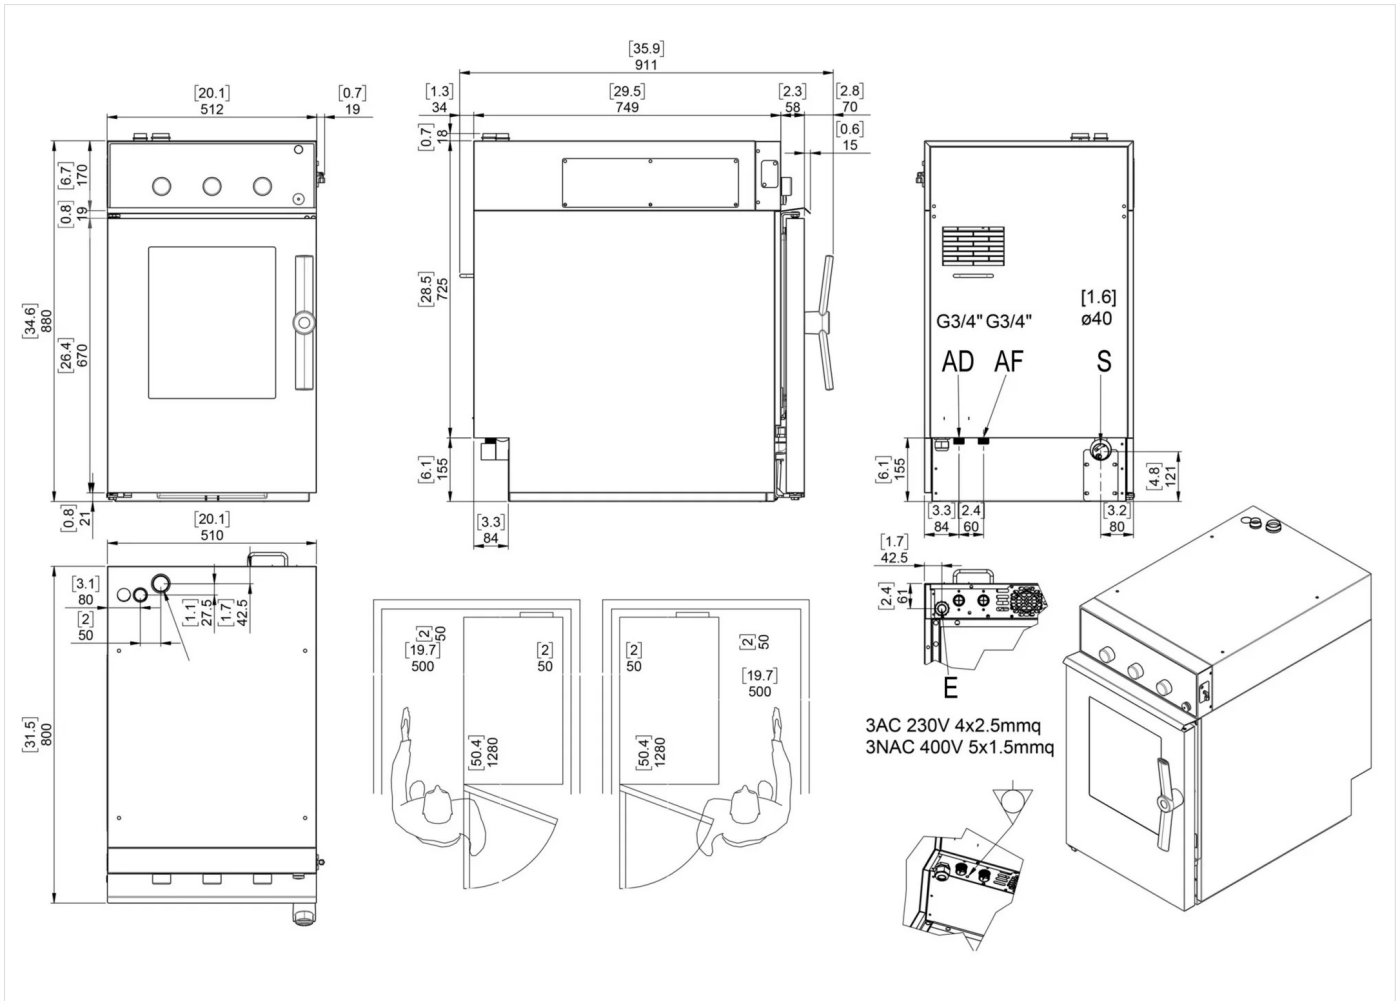

DETALLES TÉCNICOS DE INSTALACIÓN

(E) Conexión Eléctrica:	VAC400 3N 50/60Hz
(AD) Llegada Agua Ablandada:	Ø3/4
(AF) Llegada Agua Fría:	Ø3/4