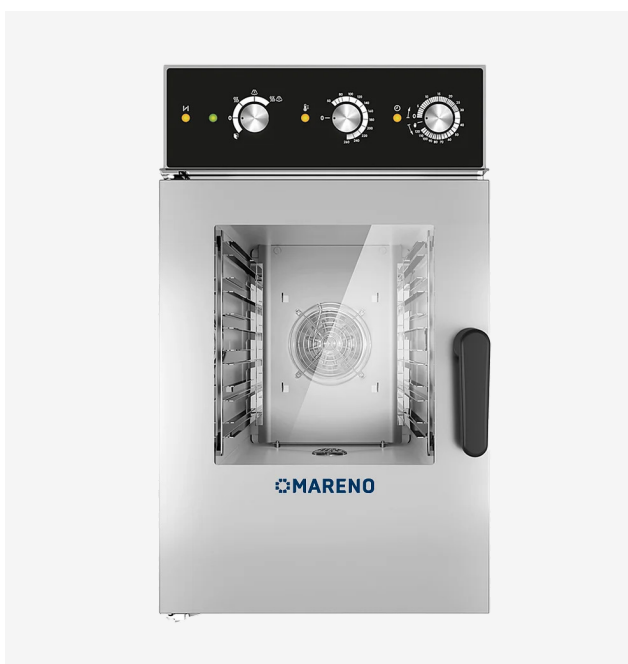

GAMMA

Forni Combi Compatti MO

MODELLO

MICCMO6IE

FUNZIONE

Forni MO - 6x GN I/I

PRODOTTO

Forno combinato elettromecc. vapore diretto 6x GN I/I

DATI TECNICI

LARGHEZZA (mm):	510
PROFONDITA' (mm):	880
ALTEZZA (mm):	880
PESO (Kg):	73
VOLUME (m ³):	0.4
POTENZA EL. (kW):	7.75
ALIMENTAZIONE (V):	VAC400 3N
CAPACITA' FORNO:	6 x GN I/I
INTERASSE TEGLIE GN	60
NUMERO DI PASTI	30/80