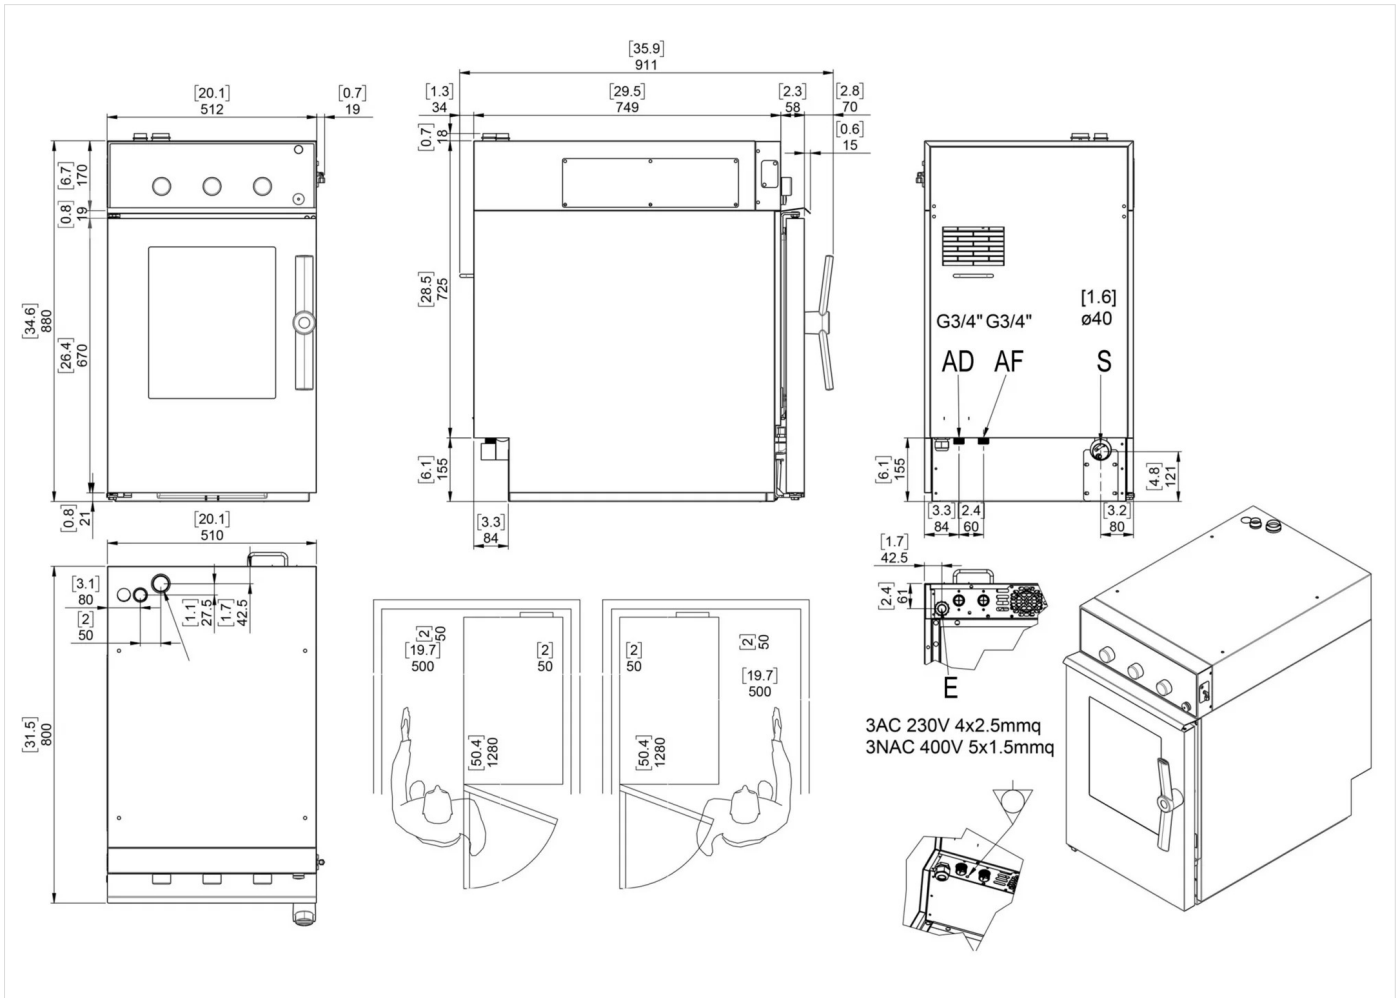

DATI TECNICI

LARGHEZZA (mm):	510
PROFONDITA' (mm):	880
ALTEZZA (mm):	880
PESO (Kg):	73
VOLUME (m ³):	0.4
POTENZA EL. (kW):	7.75
ALIMENTAZIONE (V):	VAC400 3N
CAPACITA' FORNO:	6 x GN I/I
INTERASSE TEGLIE GN	60
NUMERO DI PASTI	30/80

DATI TECNICI DI INSTALLAZIONE

(E) Allacciamento Elettrico:	VAC400 3N 50/60Hz
(AD) Arrivo Acqua Addolcita:	Ø3/4
(AD) Arrivo Acqua Dolce:	Ø3/4