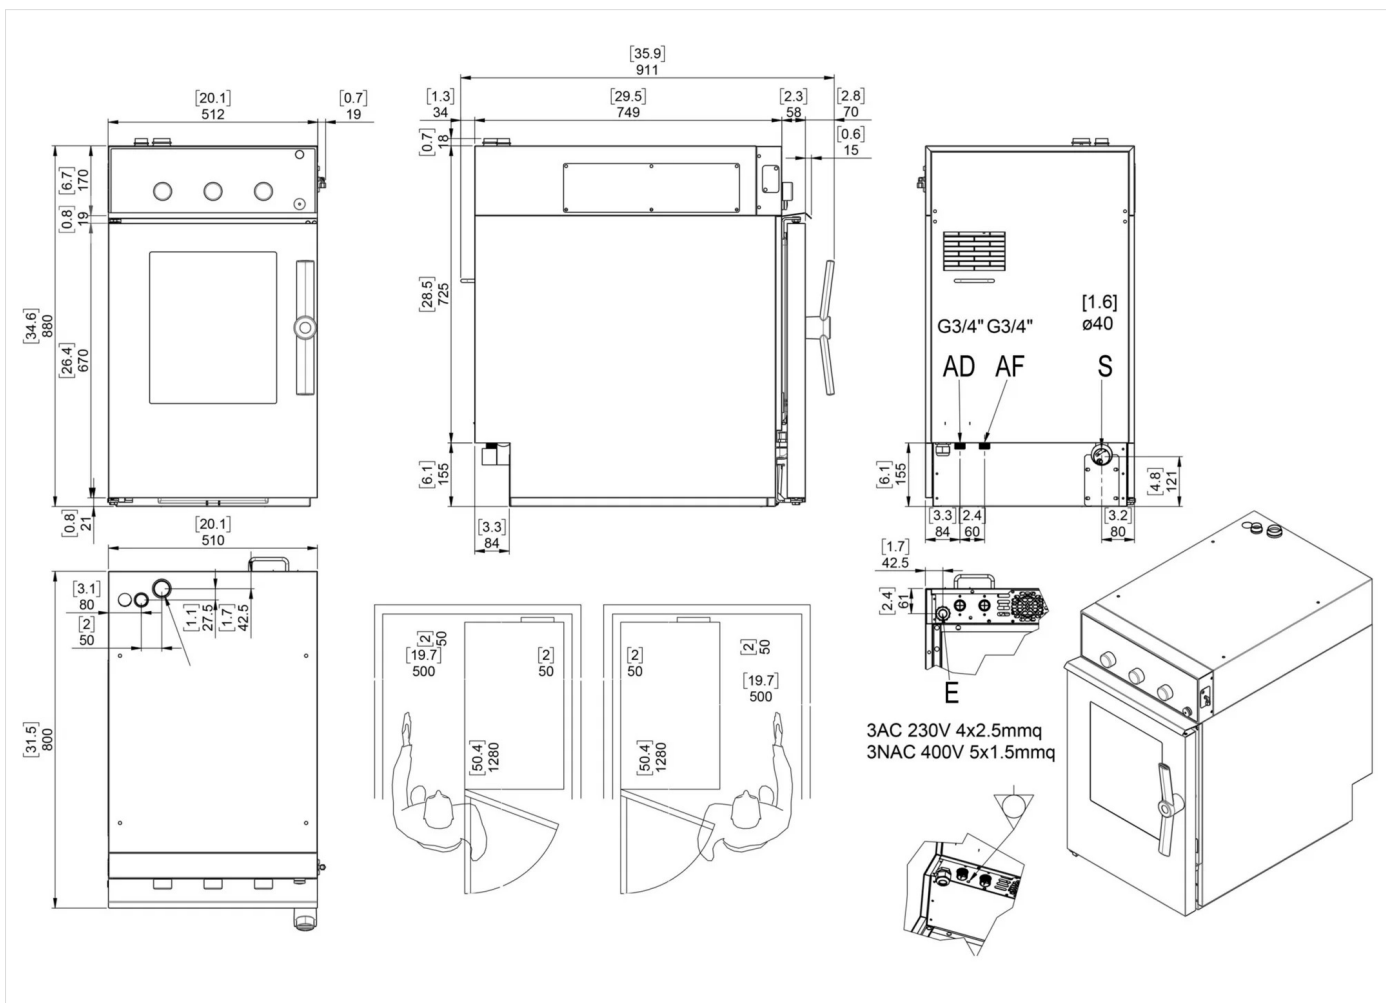

INSTALLATIONSANGABEN

(E) Elektroanschluss:	VAC400 3N 50/60Hz
(AD) Weichwasserzulauf:	Ø3/4
(AF) Kaltwasserzulauf:	Ø3/4