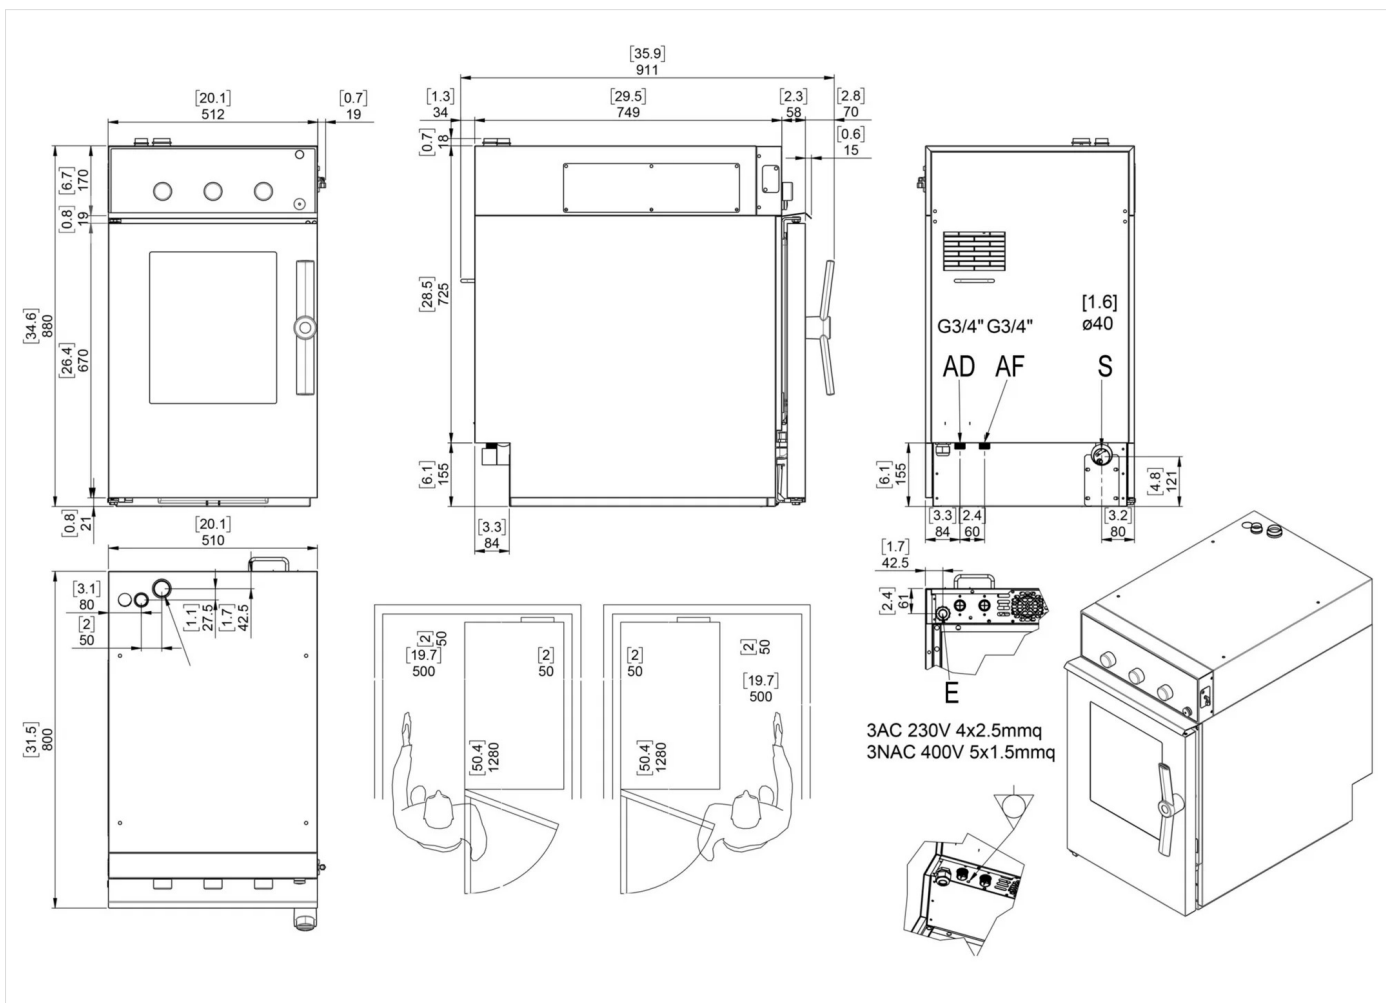

DONNÉES TECHNIQUES D'INSTALLATION

(E) Raccordement électrique: VAC400 3N 50/60Hz

(AD) Arrivée Eau adoucie: Ø3/4

(AF) Arrivée d'eau froide: Ø3/4