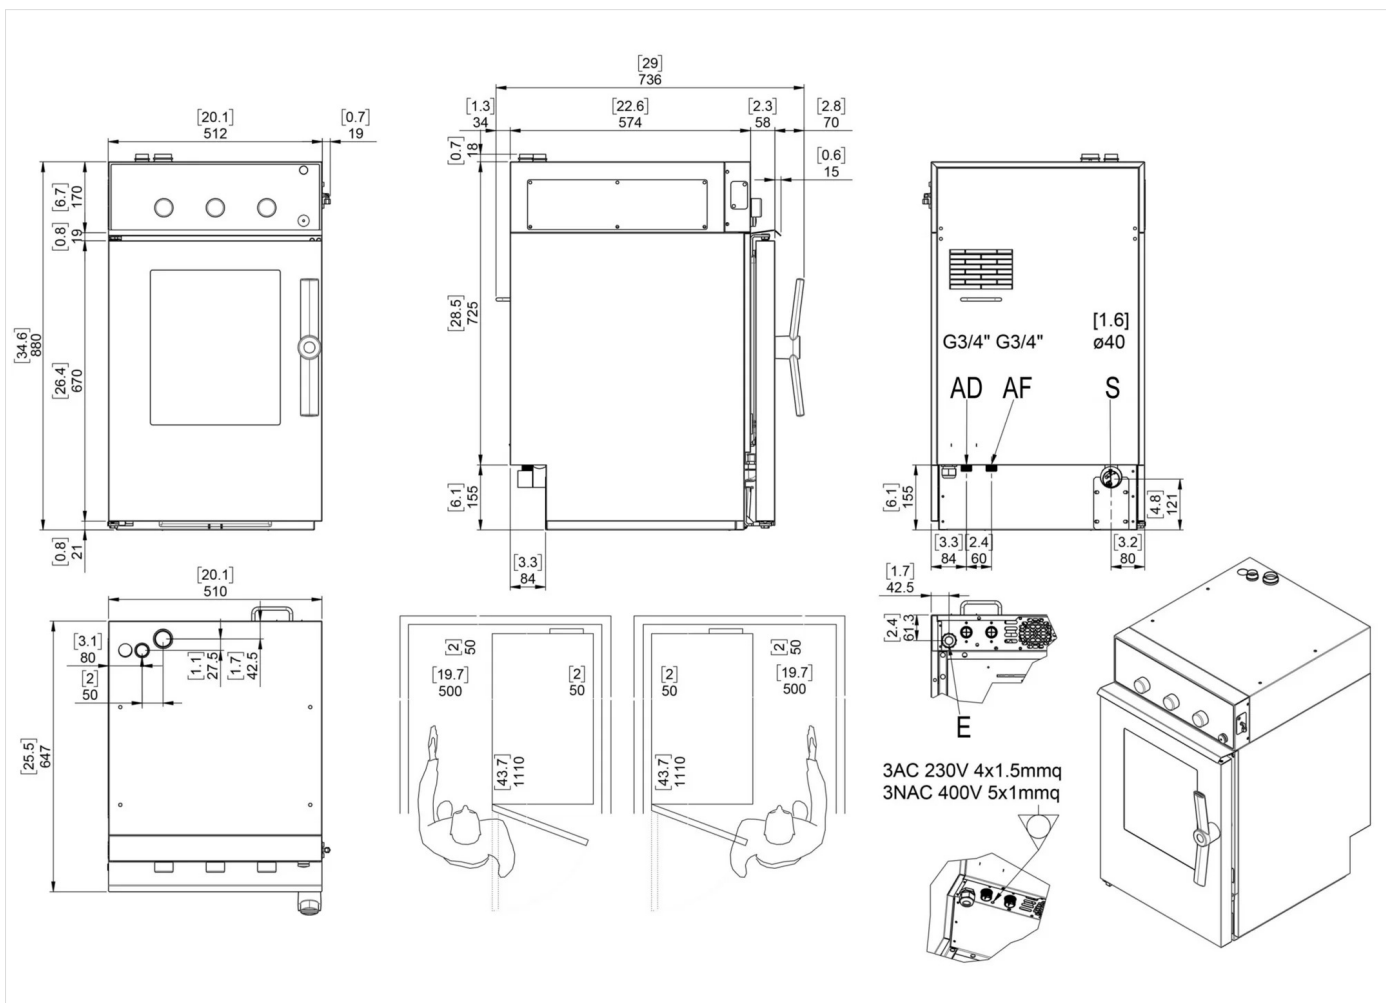

DONNÉES TECHNIQUES D'INSTALLATION

(E) Raccordement électrique: VAC400 3N 50/60Hz

(AD) Arrivée Eau adoucie: Ø3/4

(AF) Arrivée d'eau froide: Ø3/4