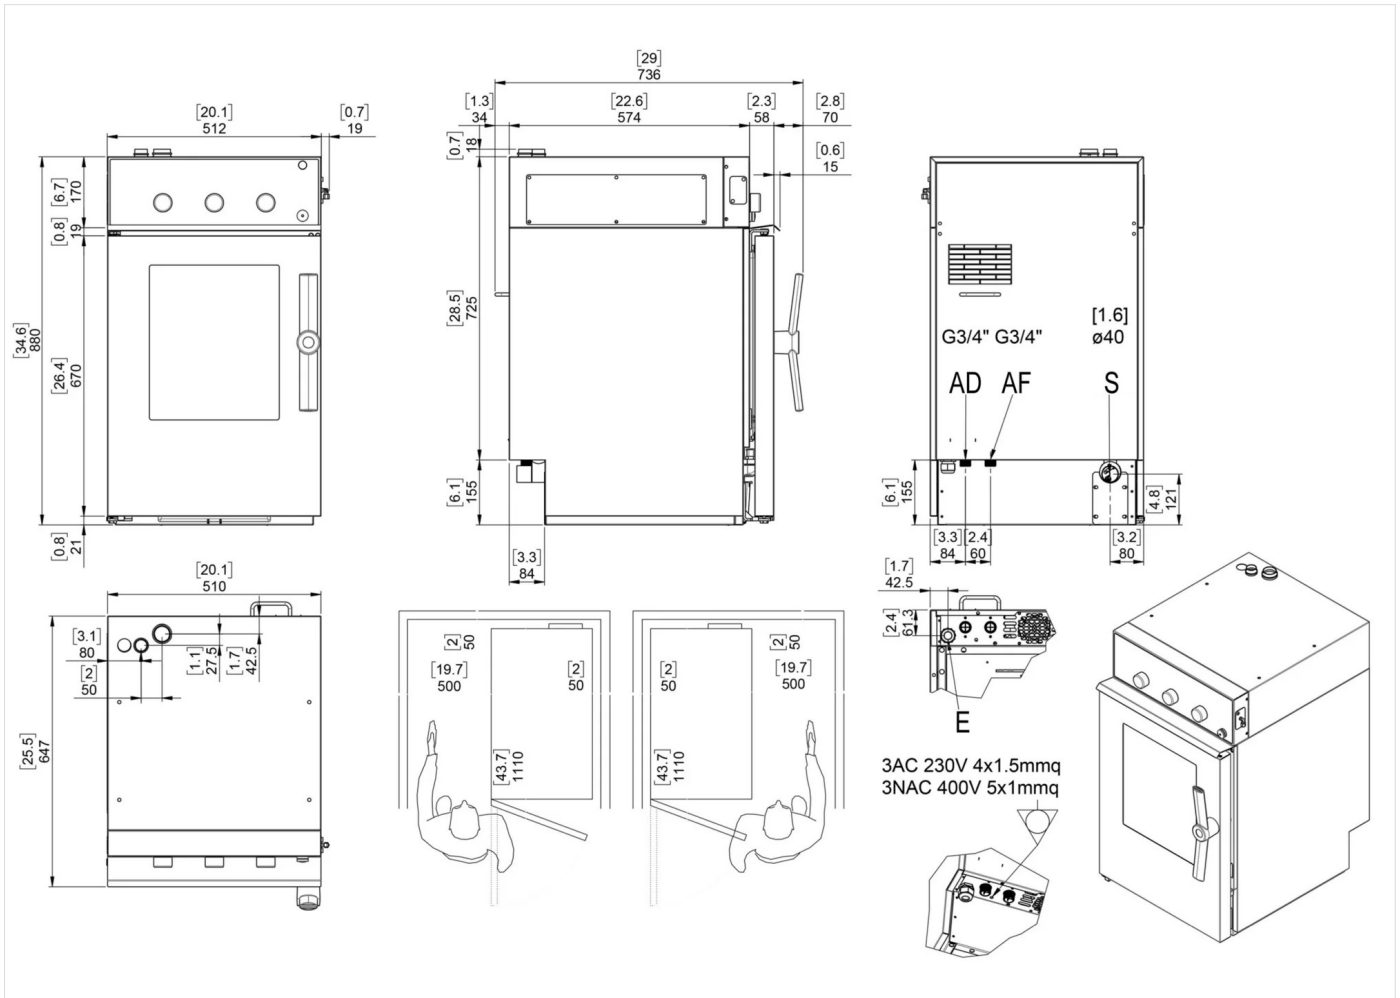

## DONNÉES TECHNIQUES D'INSTALLATION

(E) Raccordement électrique: VAC400 3N 50/60Hz

(AD) Arrivée Eau adoucie: Ø3/4

(AF) Arrivée d'eau froide: Ø3/4