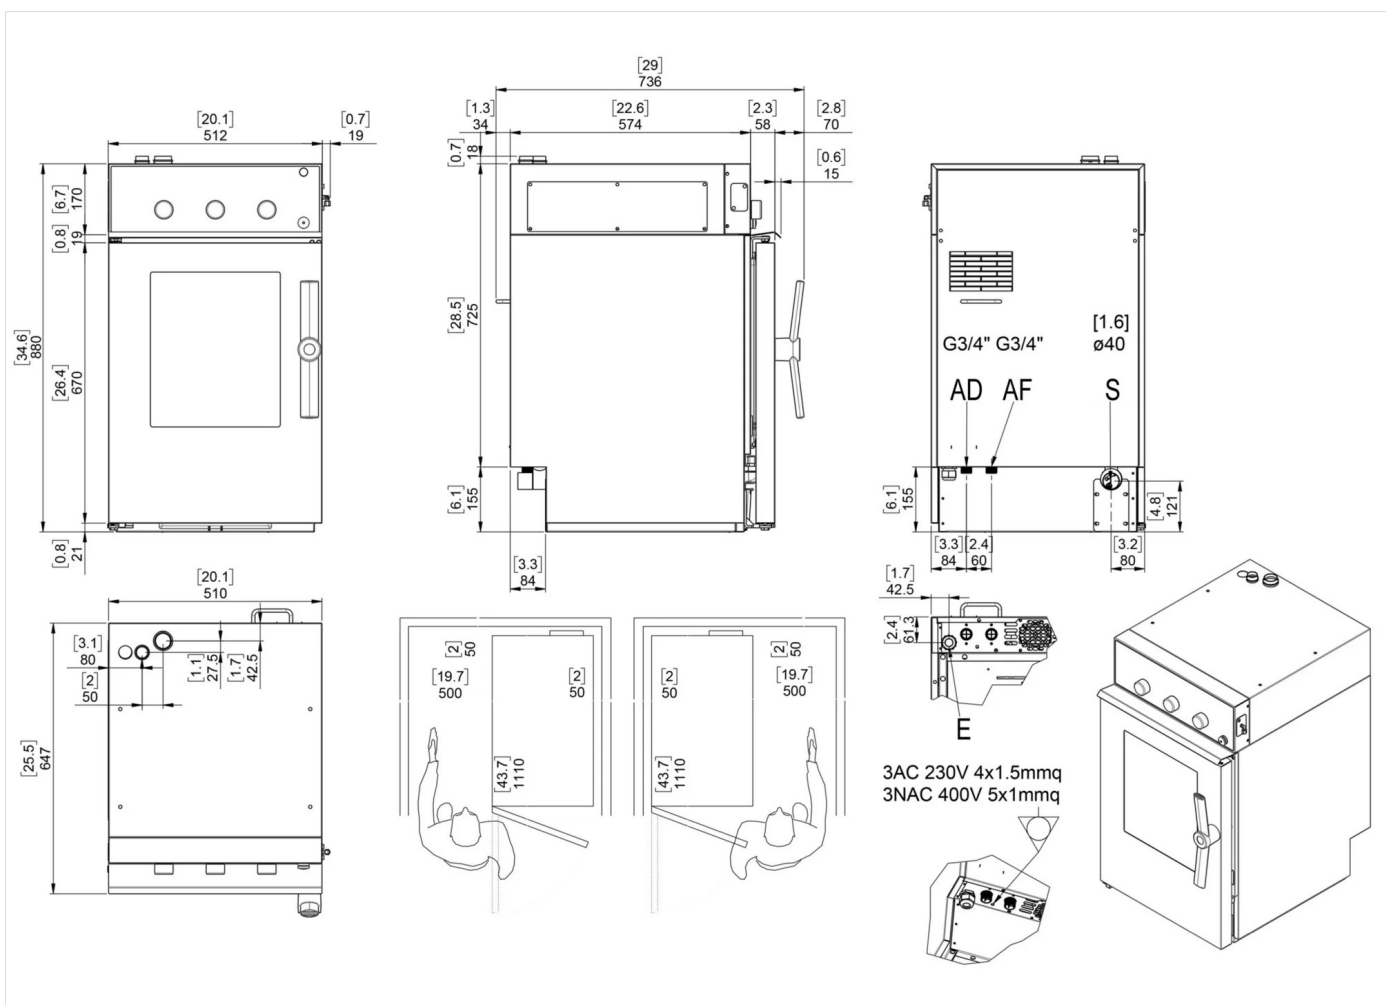

## INSTALLATIONSANGABEN

(E) Elektroanschluss: VAC400 3N 50/60Hz

(AD) Weichwasserzulauf: Ø3/4

(AF) Kaltwasserzulauf: Ø3/4