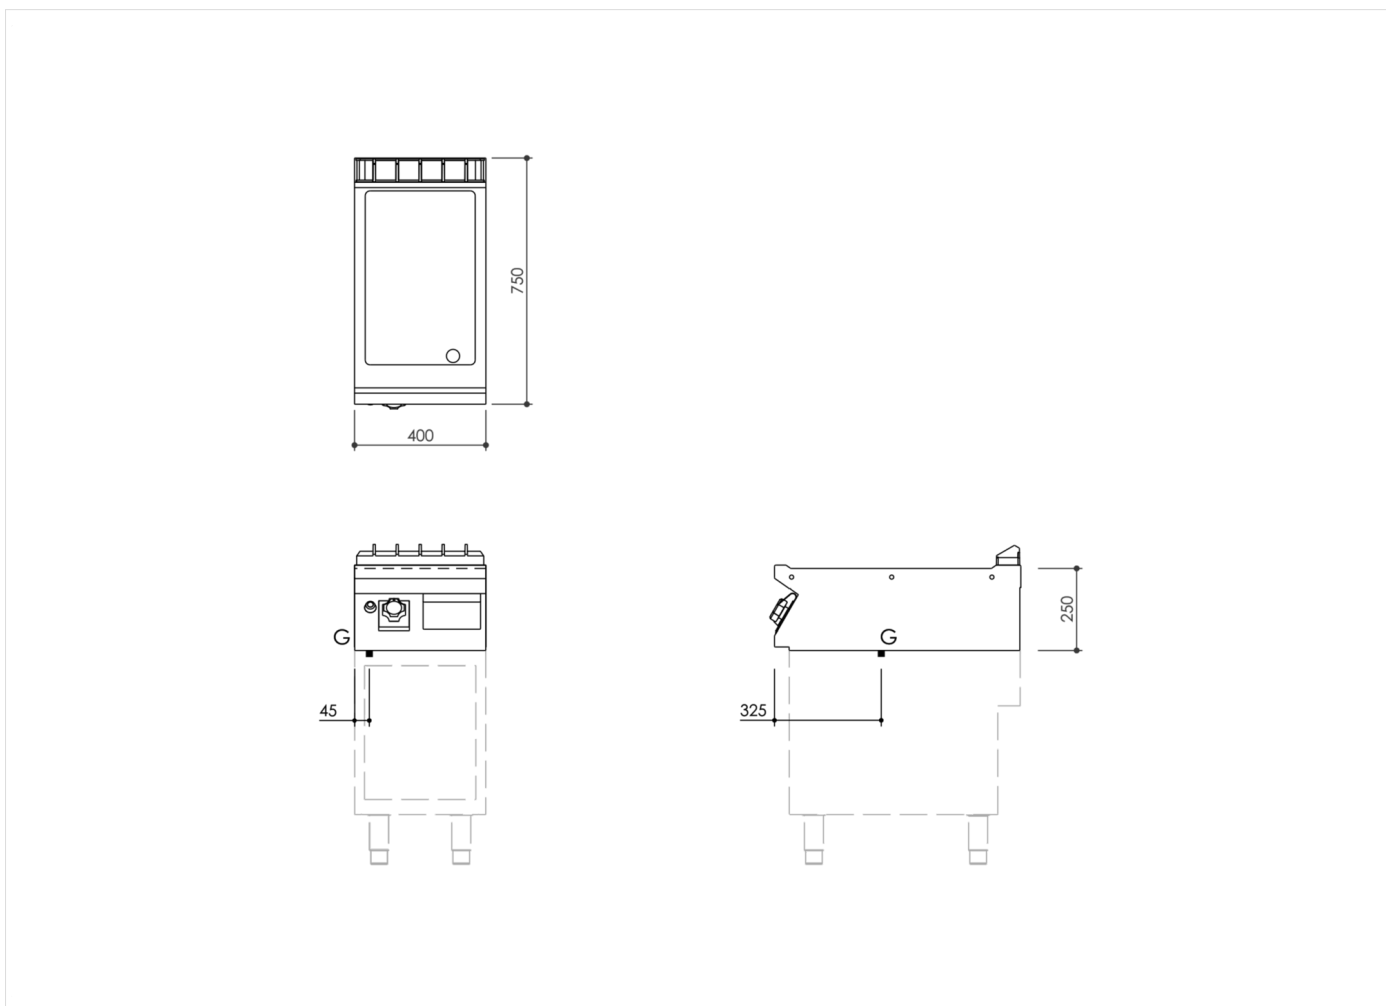

GAMMA	CODICE	MODELLO	FUNZIONE
MI - 70	MAMCOOOO790	FT74GLCST	Frytop

PRODOTTO

Fry-top a gas, piastra liscia cromata satinata Top

DATI TECNICI DI INSTALLAZIONE

(G) Arrivo Gas: $\text{Ø}1/2''$