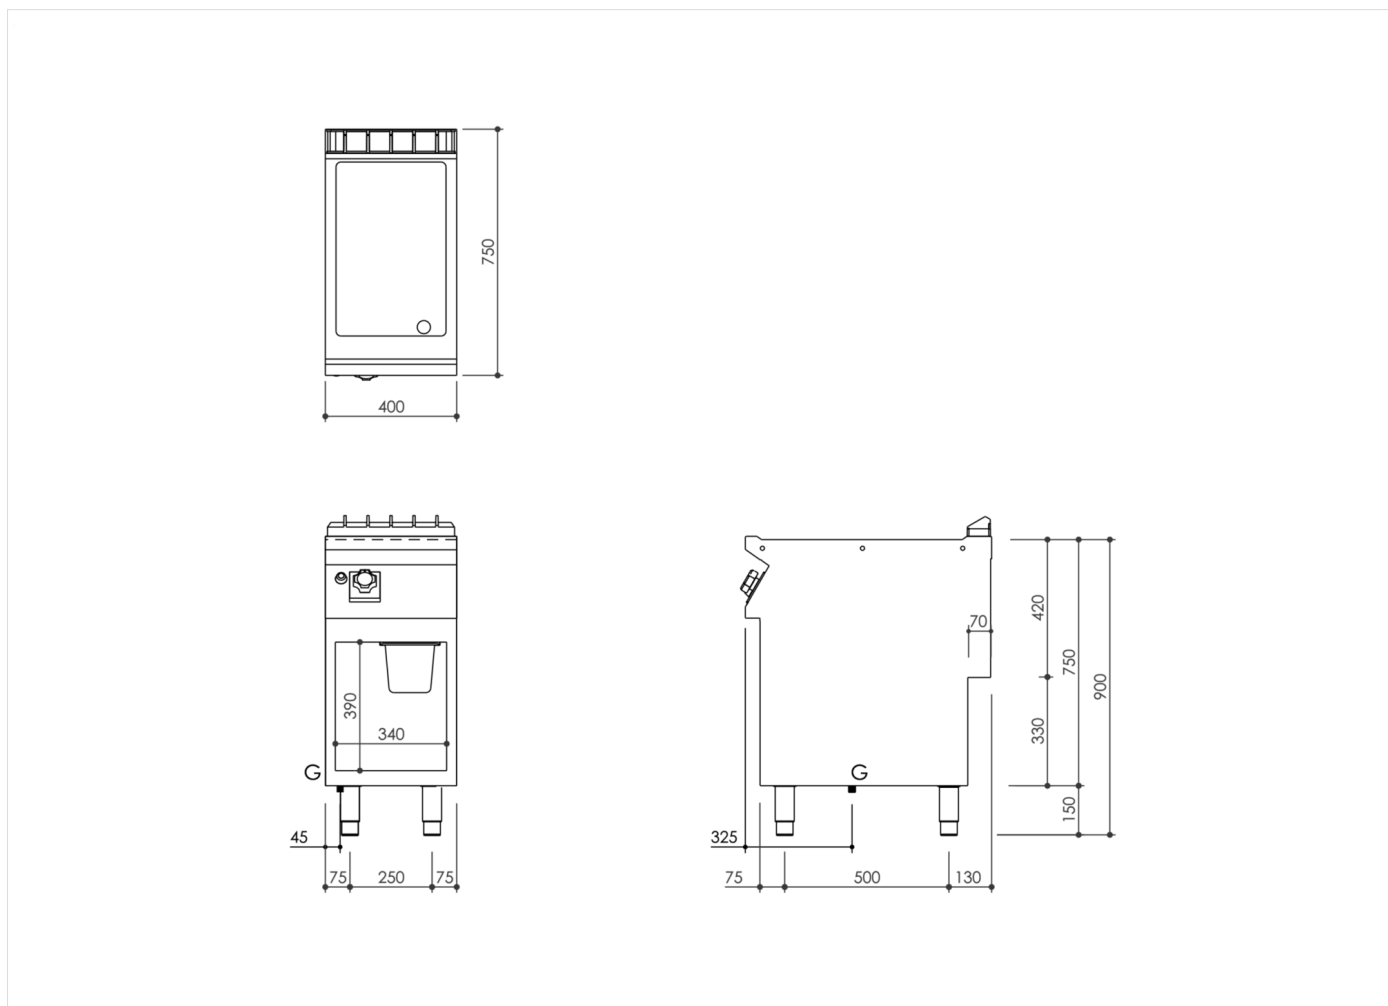

SERIE	ARTIKELNUMMER	MODELL	FUNKTION
MI - 70	MAMCOOOO800	FT74GLCSG	Griddleplatten

PRODUKT

**Gas Grillplatte, glatt, hartverchromt matt, Unterbau offen**

SERIE	ARTIKELNUMMER	MODELL	FUNKTION
MI - 70	MAMCOOOO800	FT74GLCSG	Griddleplatten

PRODUKT

**Gas Grillplatte, glatt, hartverchromt matt, Unterbau offen**

**INSTALLATIONSANGABEN**

(G) Gasanschluss:  $\text{Ø}1/2''$