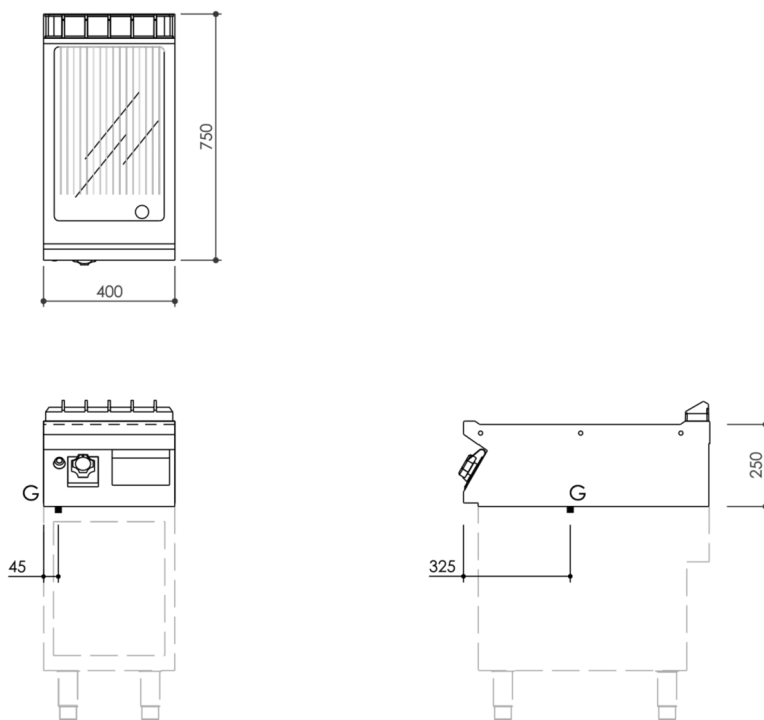

SERIE	ARTIKELNUMMER	MODELL	FUNKTION
MI - 70	MAMCOOOO850	FT74GRCT	Griddleplatten

PRODUKT

Gas Grillplatte, gerillt, hartverchromt, Oberteil

INSTALLATIONSANGABEN

(G) Gasanschluss: $\text{Ø}1/2''$