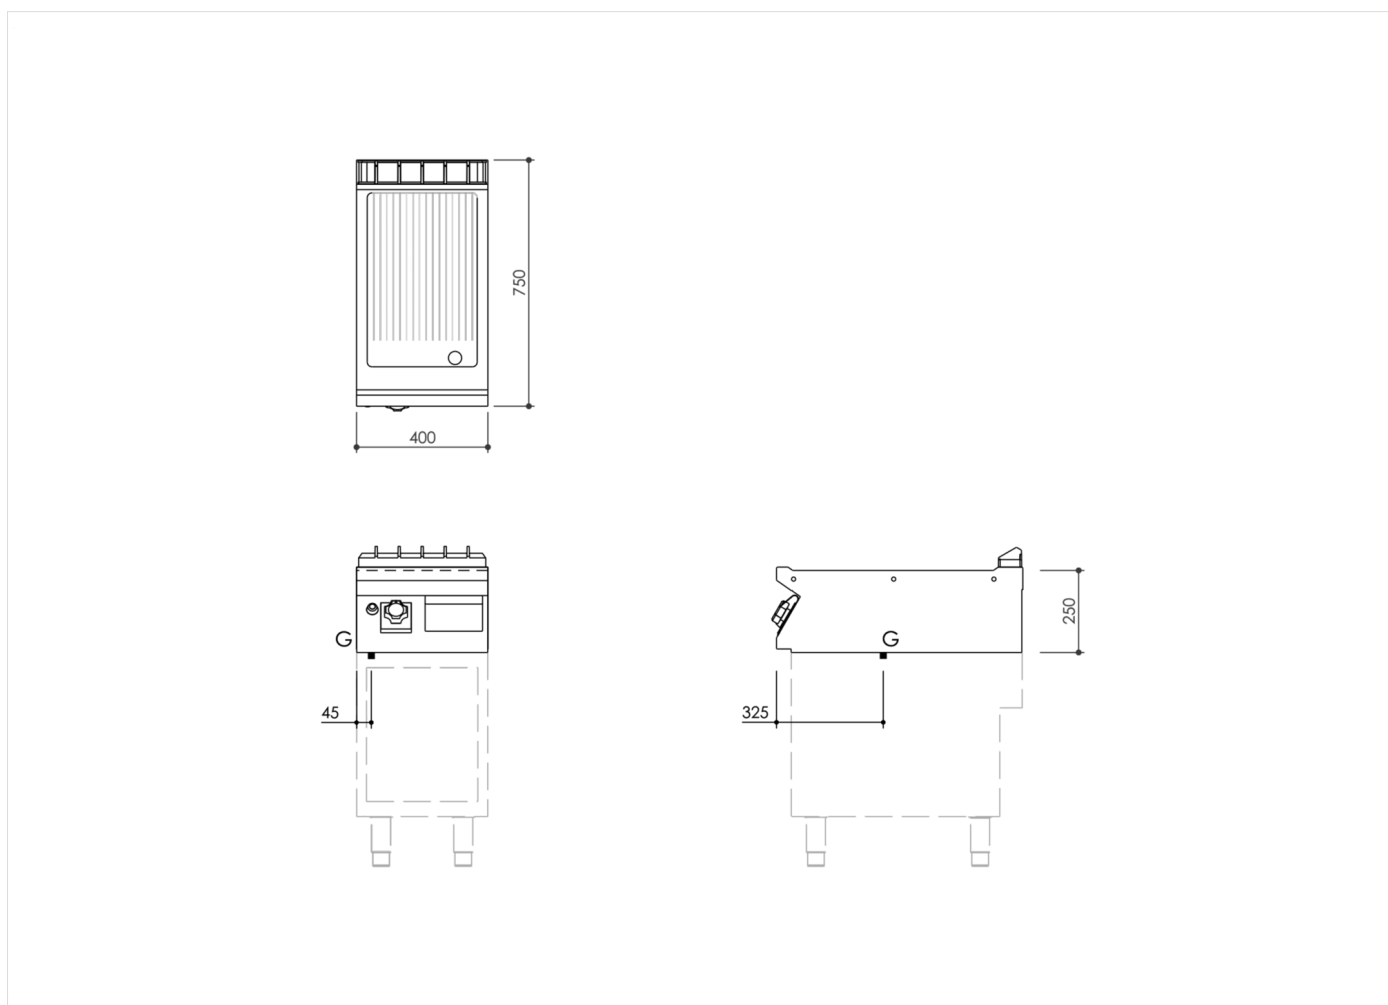

SERIE	ARTIKELNUMMER	MODELL	FUNKTION
MI - 70	MAMCOOOO880	FT74GRCST	Griddleplatten

PRODUKT

Gas Grillplatte, gerillt, hartverchromt matt, Oberteil

INSTALLATIONSANGABEN

(G) Gasanschluss: $\text{Ø}1/2''$