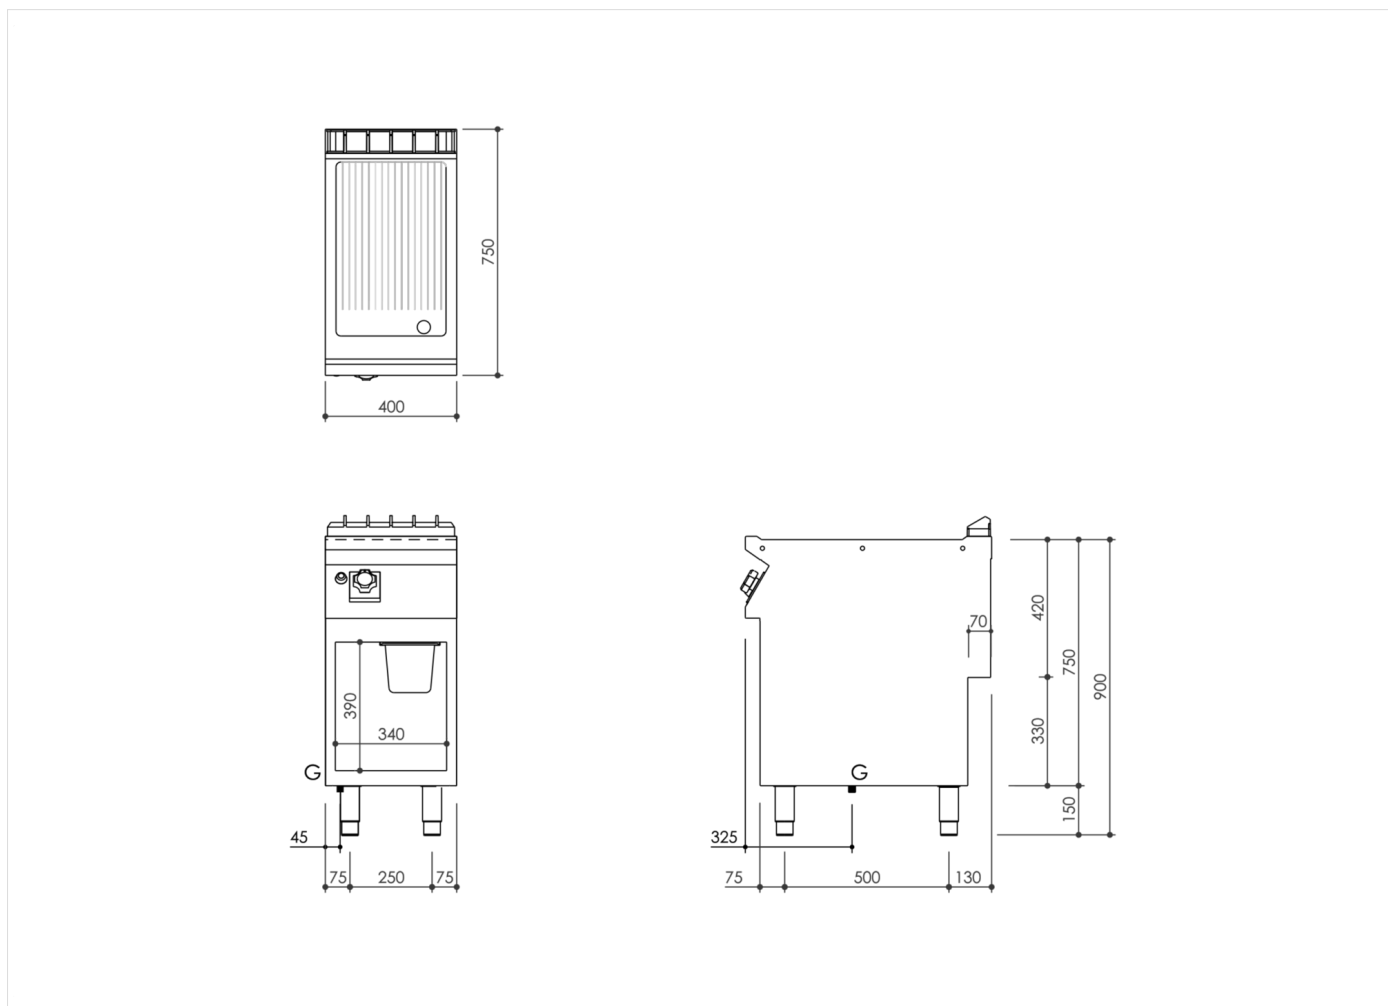

SERIE	ARTIKELNUMMER	MODELL	FUNKTION
MI - 70	MAMCOOOO890	FT74GRCSG	Griddleplatten

PRODUKT

**Gas Grillplatte, gerillt, hartverchromt matt, Unterbau offen**

**INSTALLATIONSANGABEN**

(G) Gasanschluss:  $\text{Ø}1/2''$