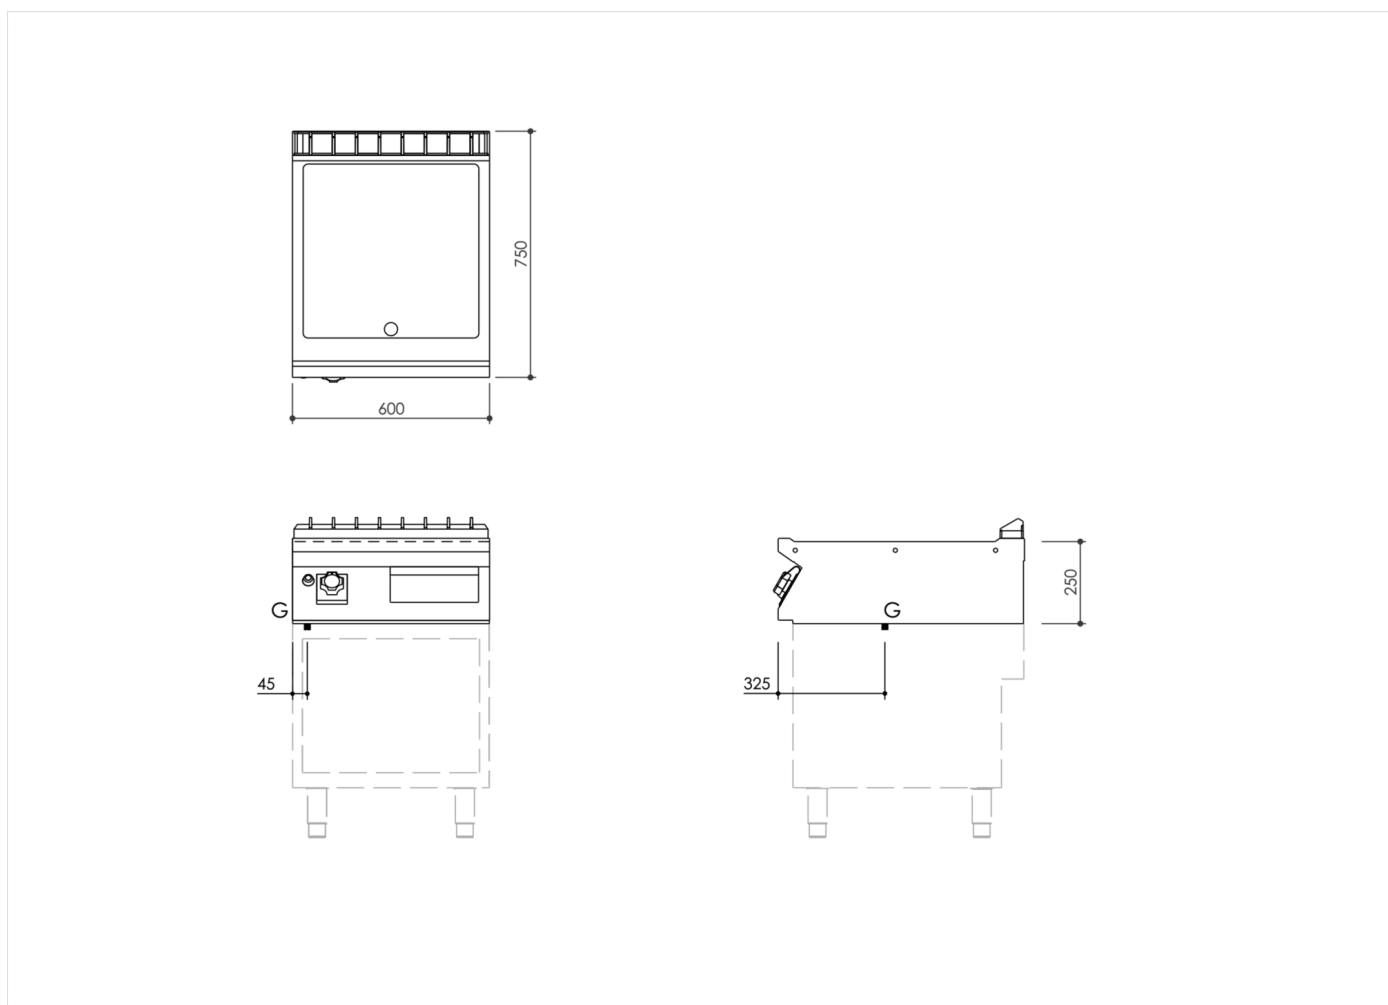

SERIE	ARTIKELNUMMER	MODELL	FUNKTION
MI - 70	MAMCOOOIO70	FT76GLCST	Griddleplatten

PRODUKT

Gas Grillplatte, glatt, hartverchromt matt, Oberteil

SERIE	ARTIKELNUMMER	MODELL	FUNKTION
MI - 70	MAMCOOOIO70	FT76GLCST	Griddleplatten

PRODUKT

Gas Grillplatte, glatt, hartverchromt matt, Oberteil

INSTALLATIONSANGABEN

(G) Gasanschluss: $\text{Ø}1/2''$