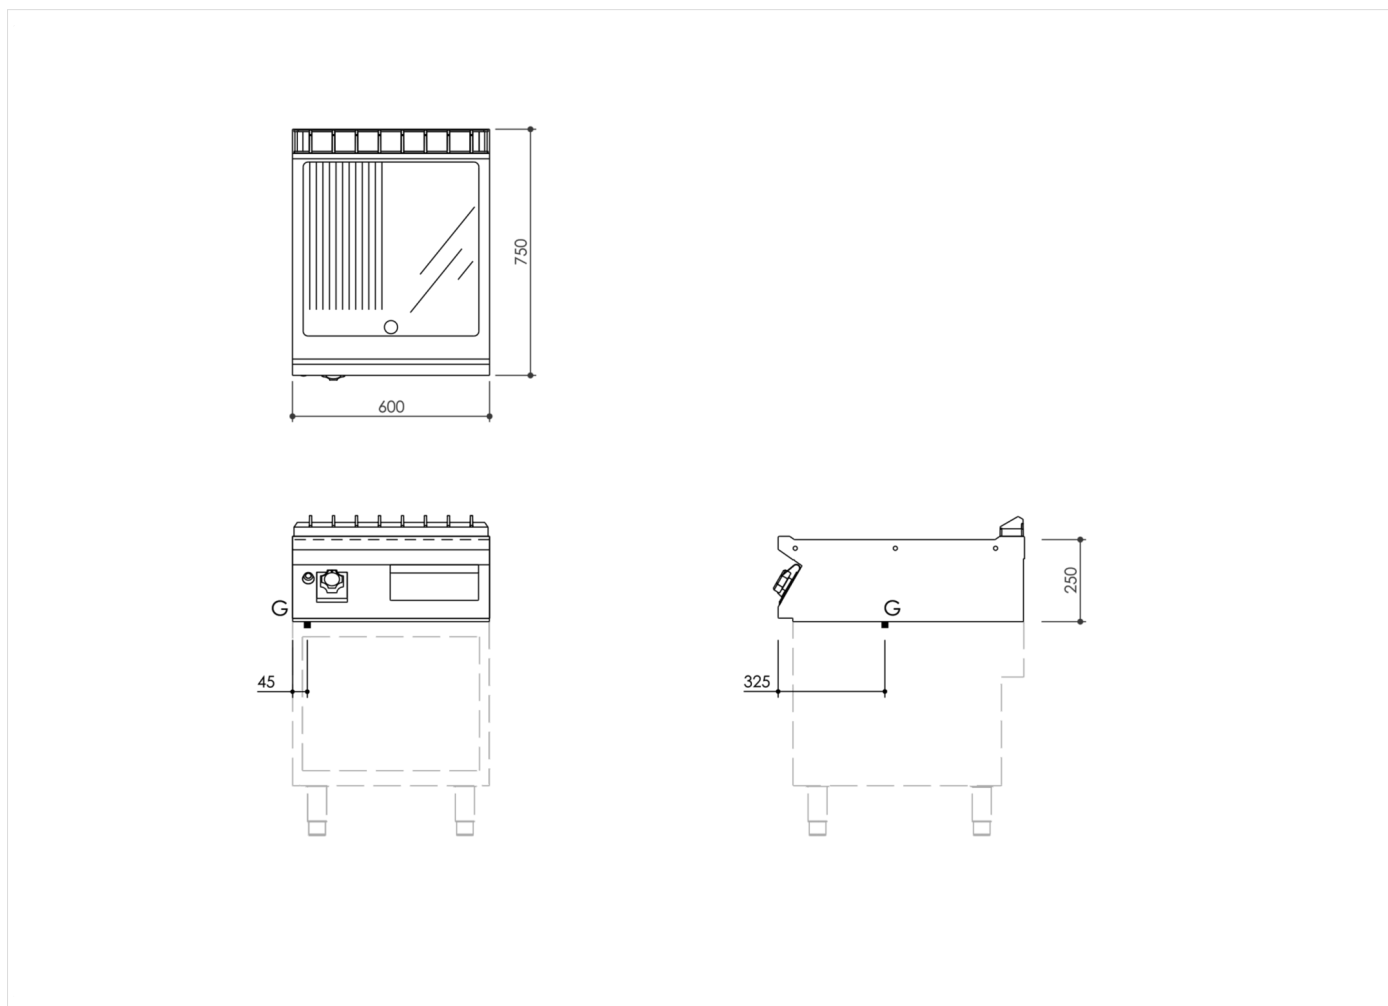

SERIE	ARTIKELNUMMER	MODELL	FUNKTION
MI - 70	MAMCOOO6580	FT76GMCT	Griddleplatten

PRODUKT

Gas Grillplatte, 2/3 glatt 1/3 gerillt, hartverchromt, Oberteil

INSTALLATIONSANGABEN

(G) Gasanschluss: $\text{\O}1/2''$