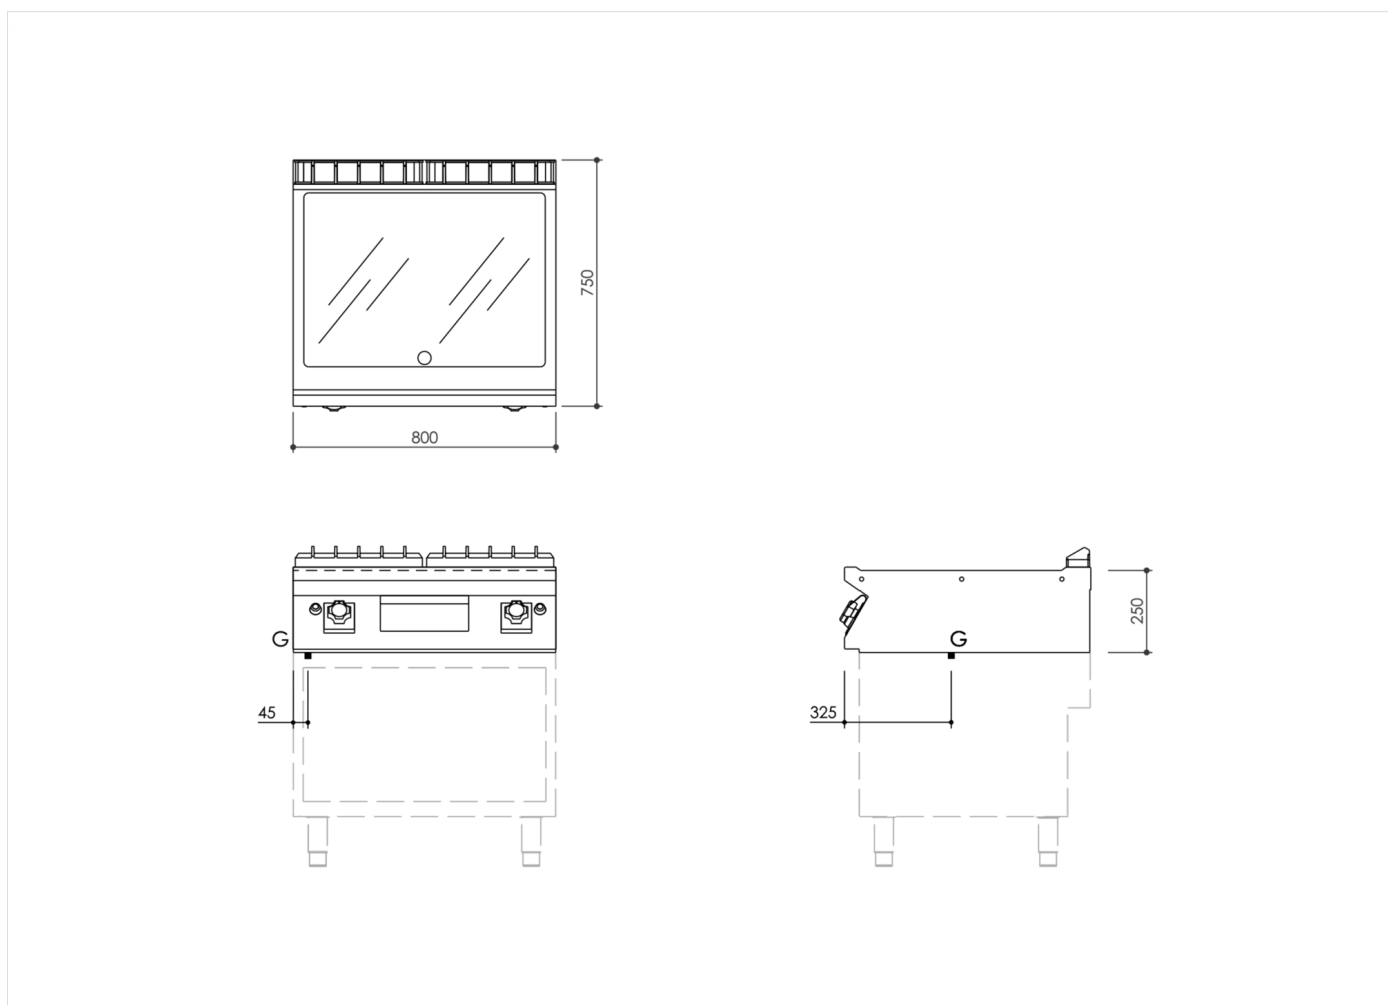

SERIE	ARTIKELNUMMER	MODELL	FUNKTION
MI - 70	MAMCOOOI220	FT78GLCT	Griddleplatten

PRODUKT

Gas Grillplatte, glatt, hartverchromt, Oberteil

INSTALLATIONSANGABEN

(G) Gasanschluss: $\text{\O}1/2''$