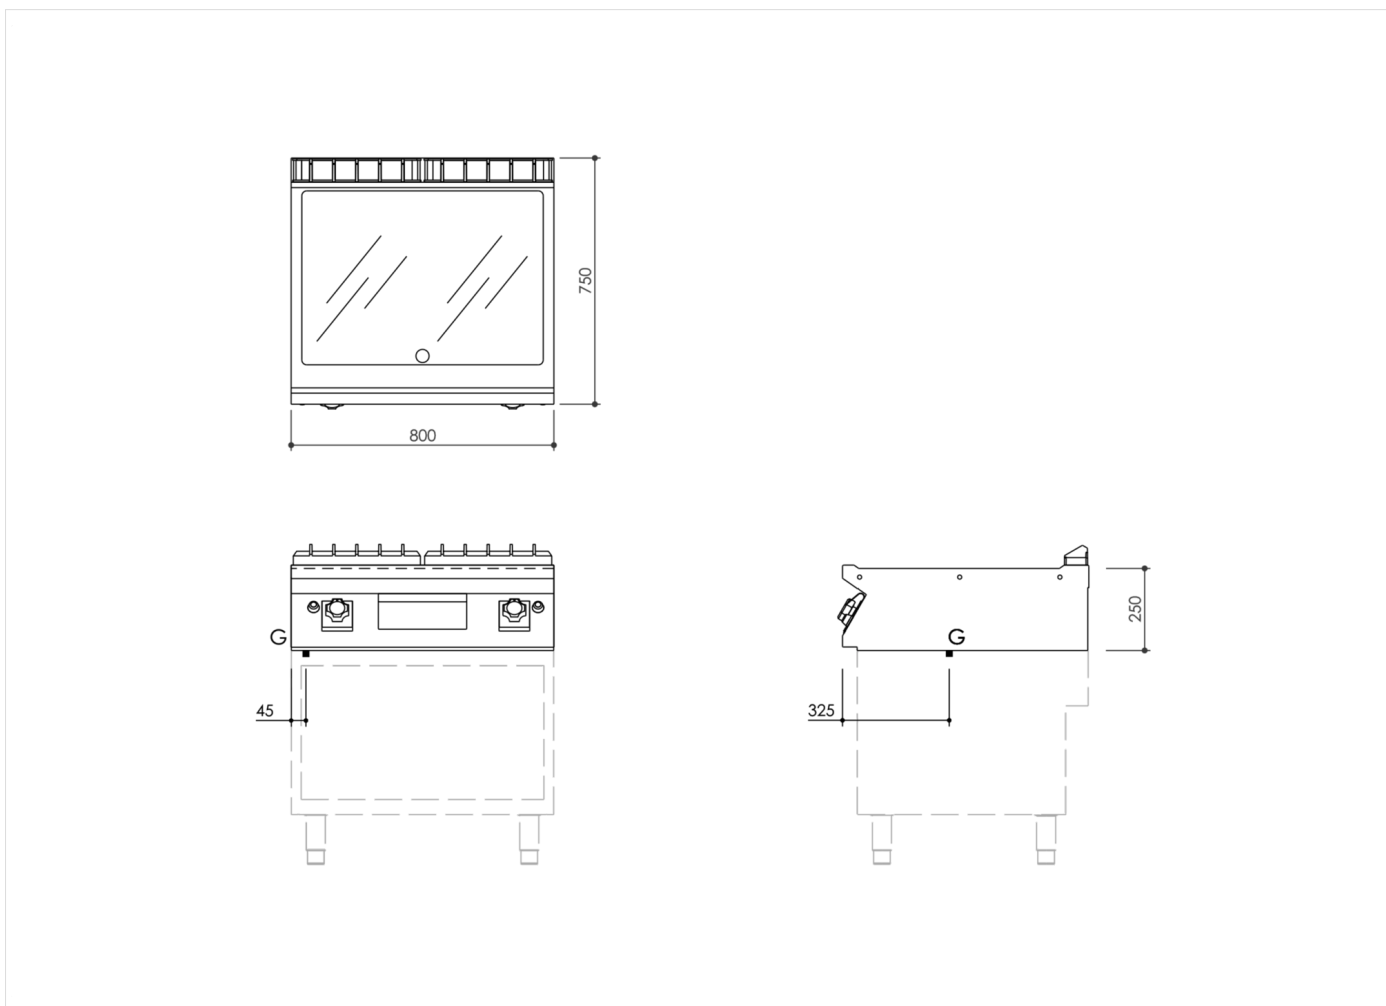

GAMA	CÓDIGO	MODELO	FUNCIÓN
MI - 70	MAMCOOOI220	FT78GLCT	Fry Top

PRODUCTO

Fry-top a gas con placa lisa cromada de sobremesa

GAMA	CÓDIGO	MODELO	FUNCIÓN
MI - 70	MAMCOOOI220	FT78GLCT	Fry Top

PRODUCTO

Fry-top a gas con placa lisa cromada de sobremesa

DETALLES TÉCNICOS DE INSTALACIÓN

(G) Llegada Gas: $\text{Ø}1/2''$