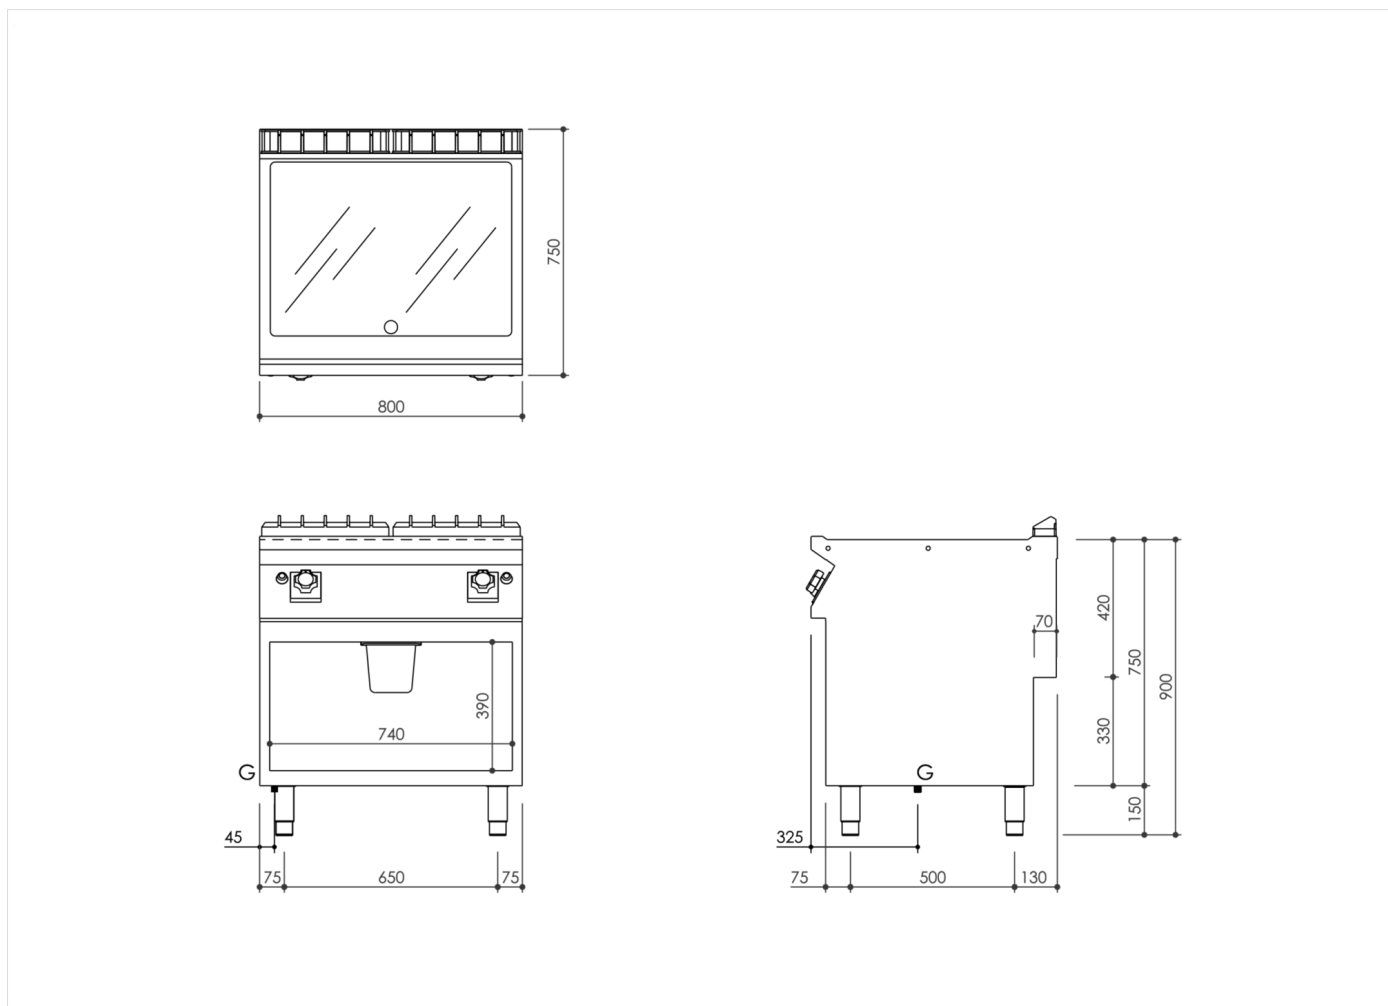

SERIE	ARTIKELNUMMER	MODELL	FUNKTION
MI - 70	MAMCOOOI230	FT78GLCG	Griddleplatten

PRODUKT

Gas Grillplatte, glatt, hartverchromt, Unterbau offen

INSTALLATIONSANGABEN

(G) Gasanschluss:  $\text{Ø}1/2''$